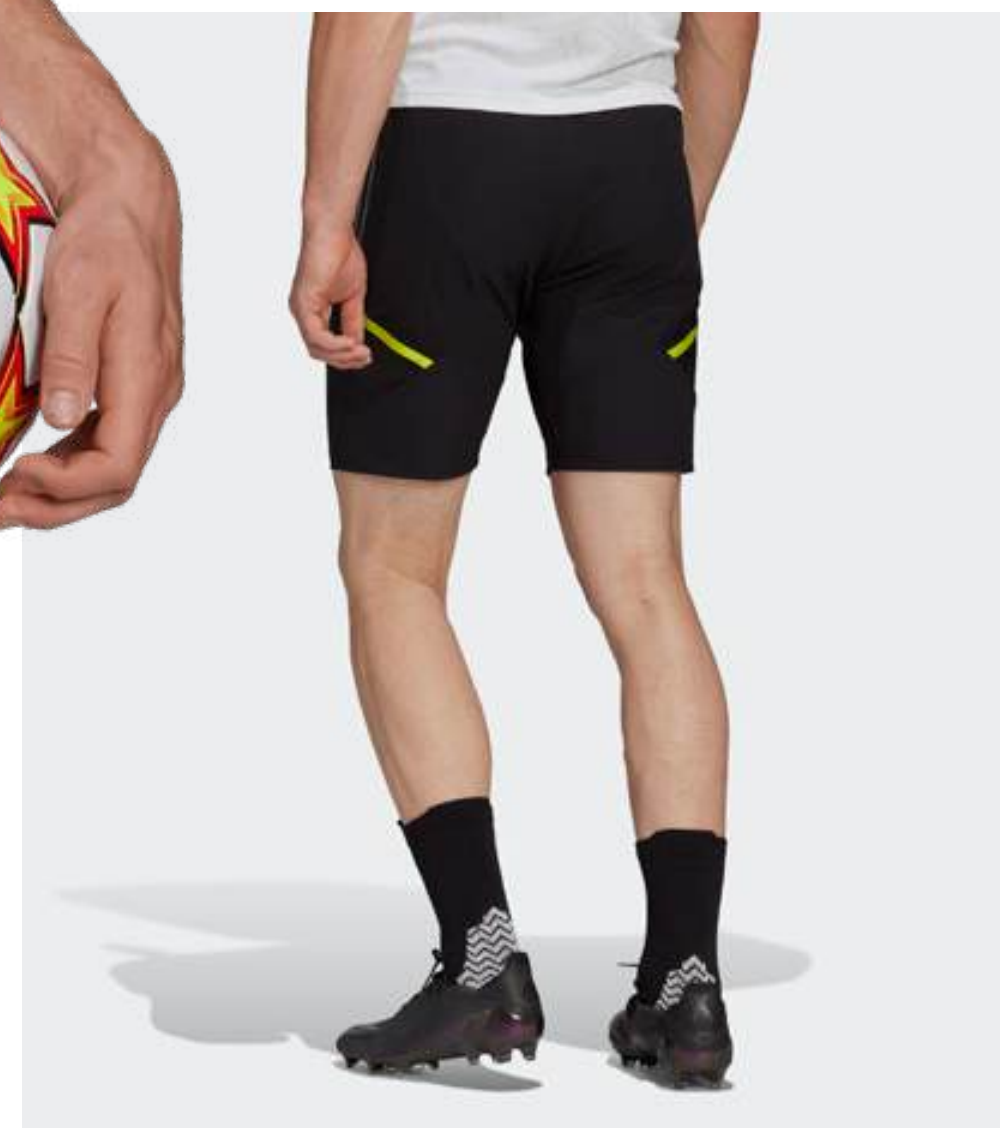

CON22 PRO SHO

О МОДЕЛИ

Тренировочная коллекция

Профессиональные шорты Condivo 22

- Облегающий крой
- Технология Heat.Rdy
- Материал 84% переработанный полиэстер, 16% эластан
- Использование волокна Parley Ocean Plastic

ДОСТУПНЫЕ РАЗМЕРЫ

XS	S	M	L	XL	2XL

HA1338

black

ЭКОЛОГИЧНО