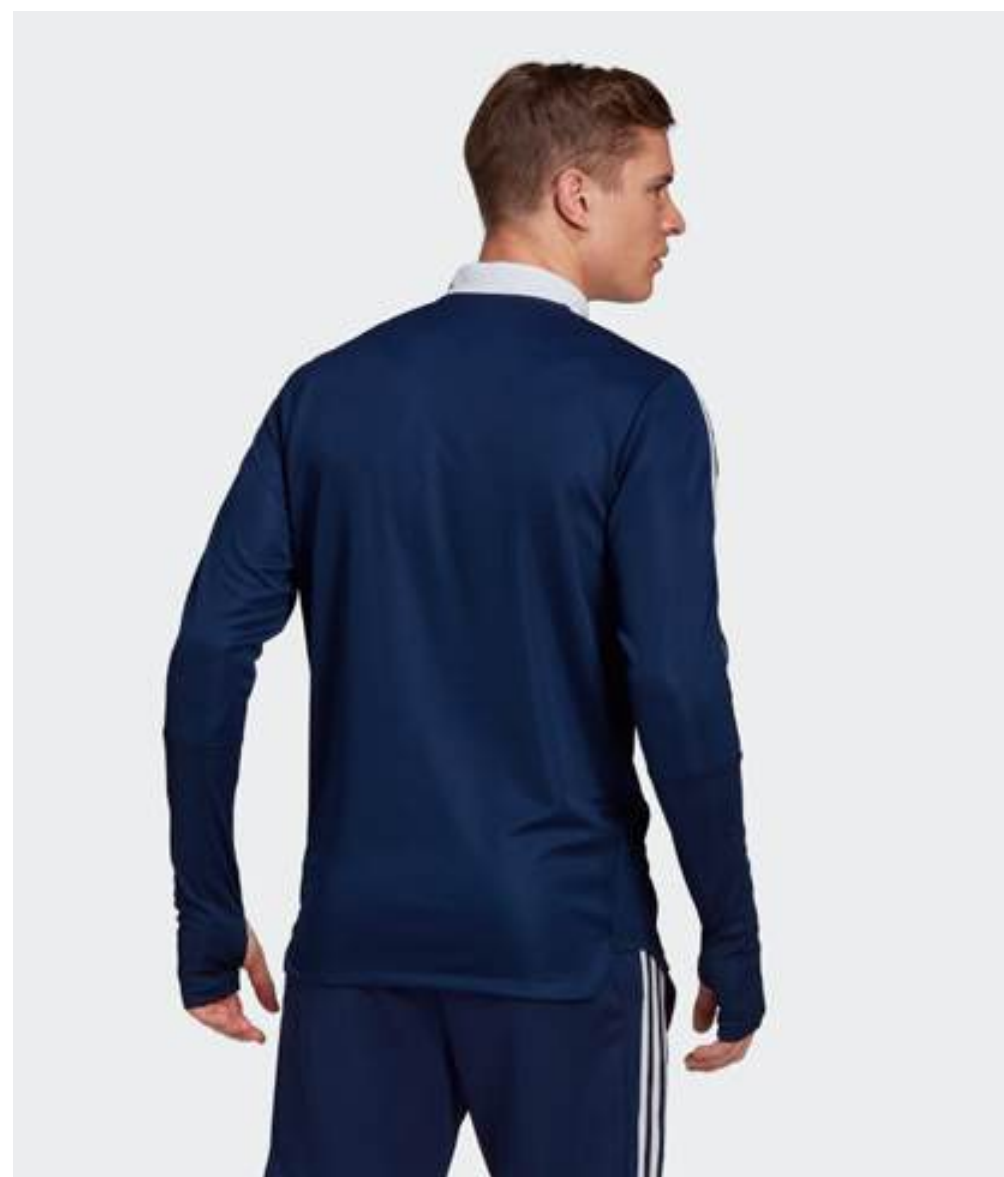

TIRO21 TR TOP

О МОДЕЛИ

Лонгслив Tiro 21

- Облегающий крой
- Молния до середины груди; воротник-стойка
- Плотный трикотаж (AEROREADY): 100% переработанный полиэстер
- Эластичные рифленые вставки по бокам
- Манжеты с прорезями для больших пальцев
- Материал Primegreen