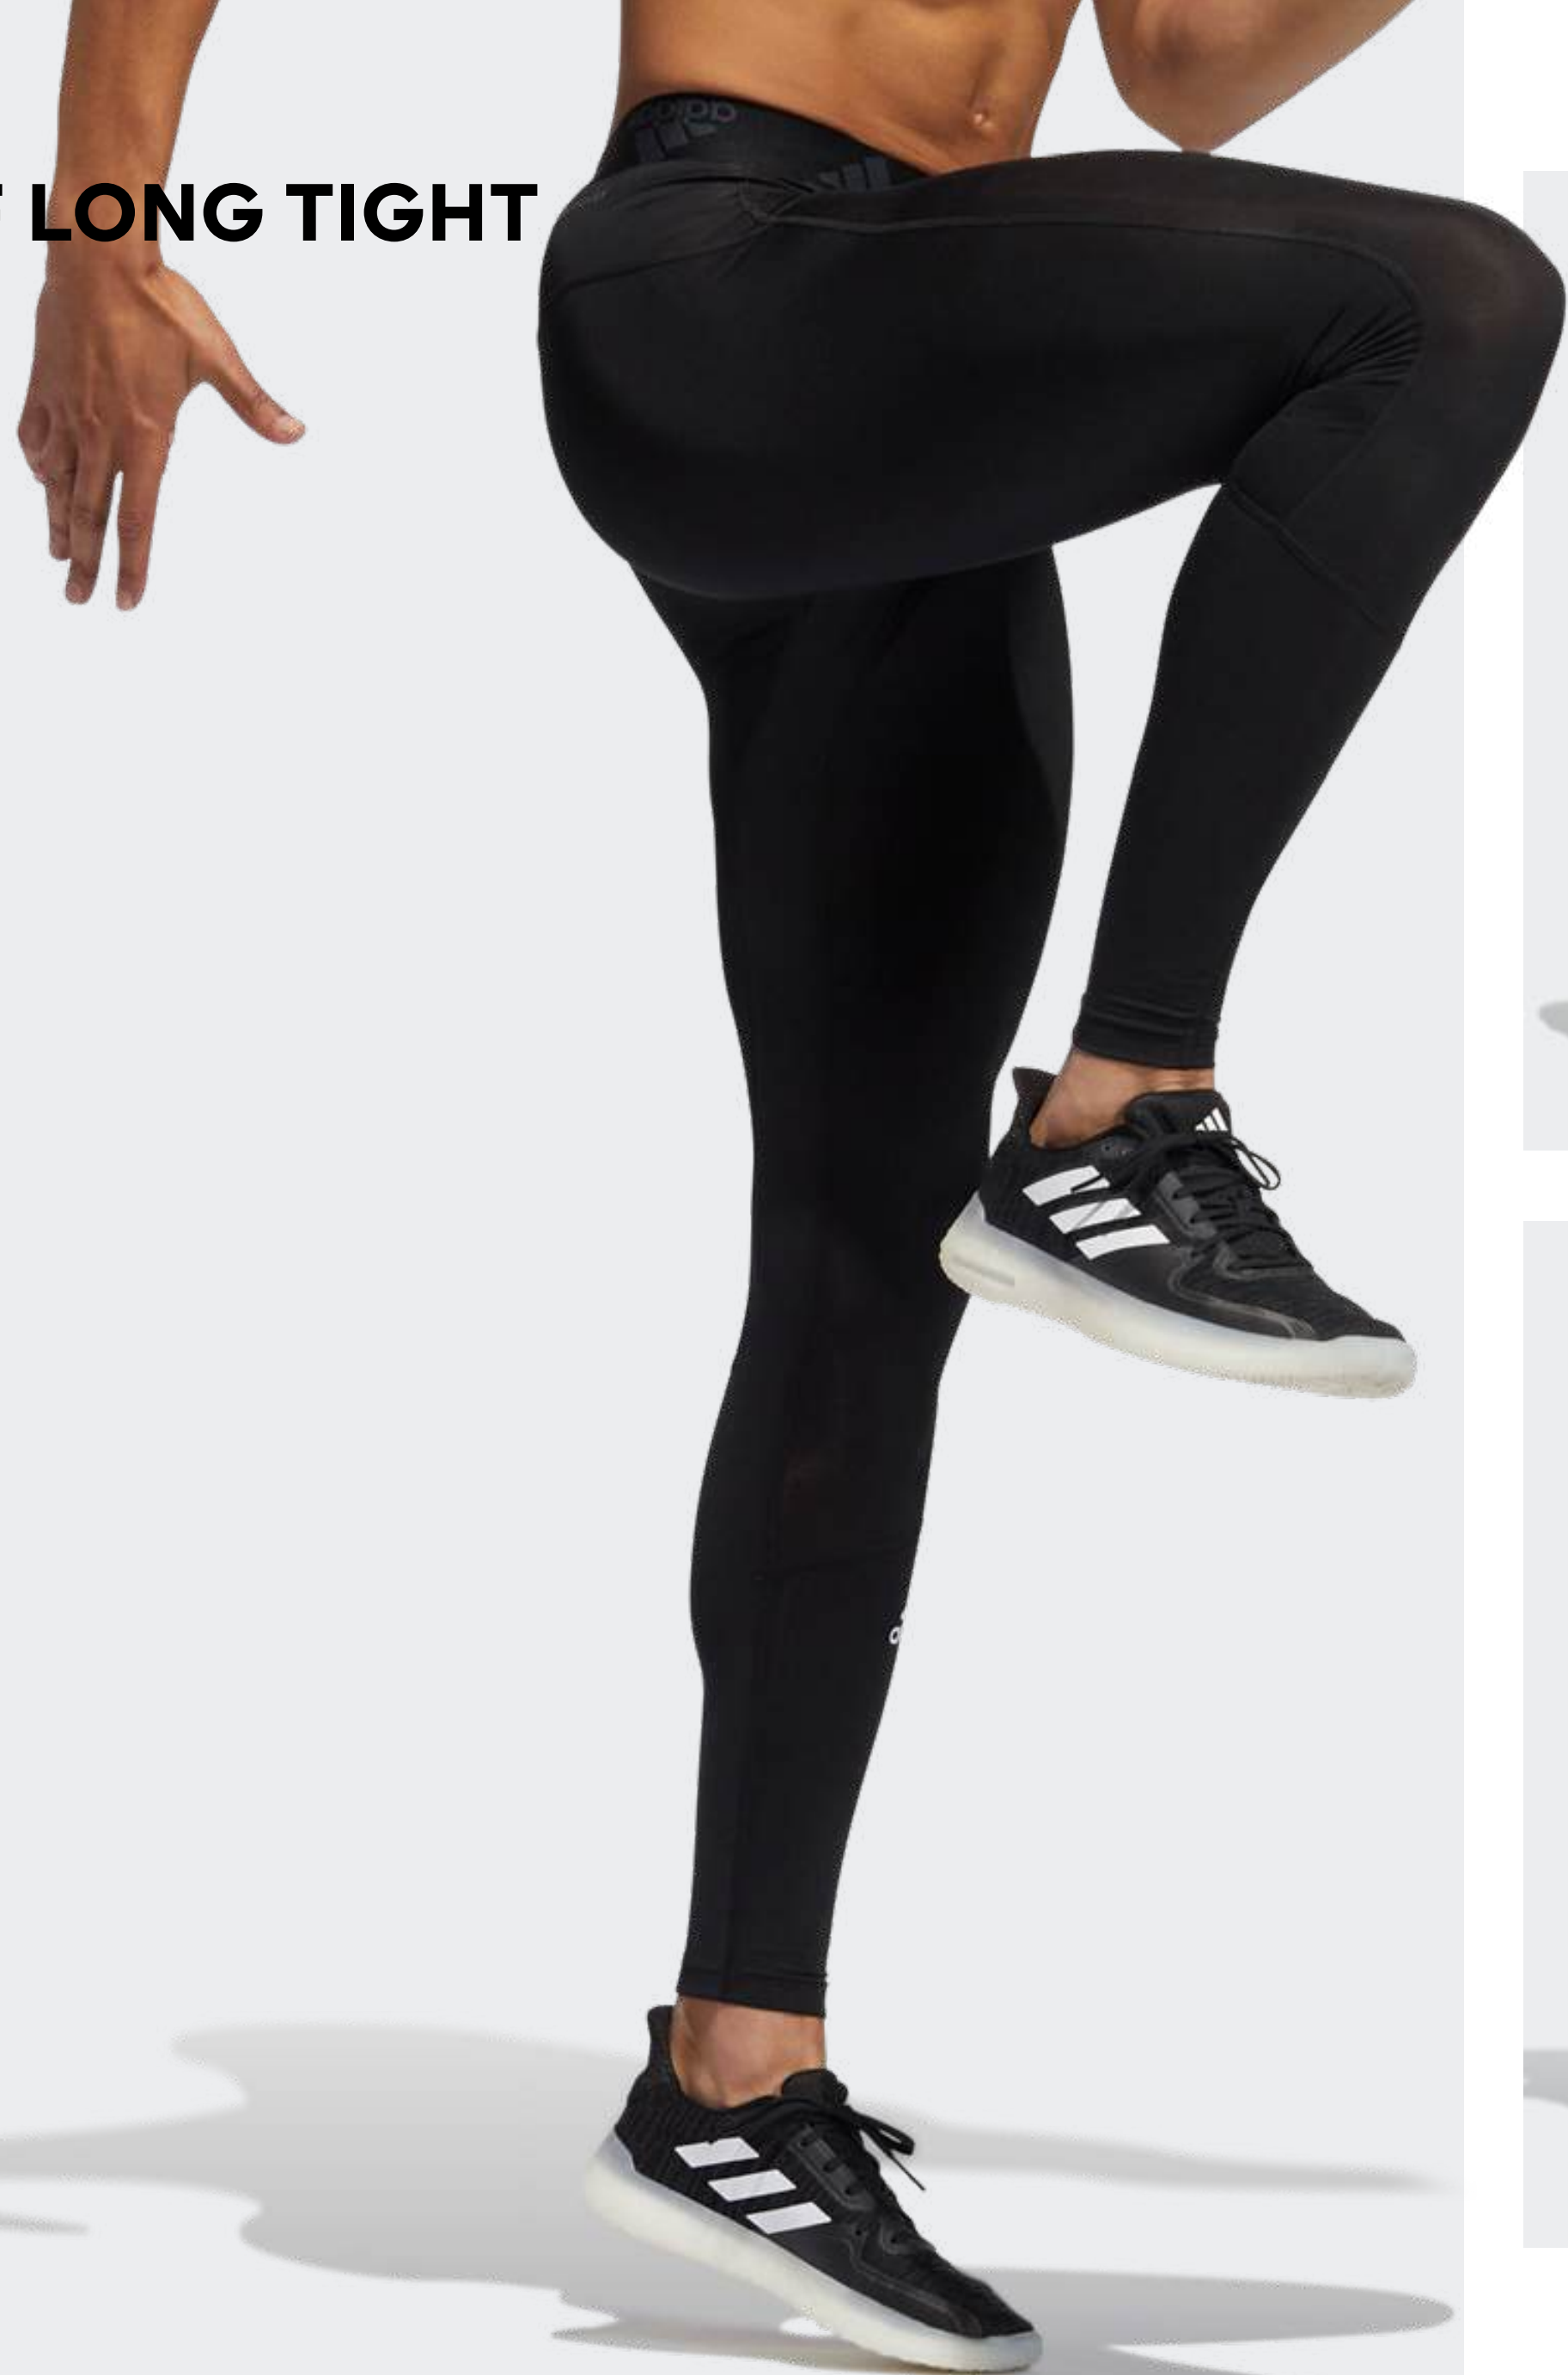

TF LONG TIGHT

О МОДЕЛИ

Игровая форма

Тайтсы Techfit

- Компрессионный крой
- Эластичный пояс
- Тонкий трикотаж: 88% переработанный полиэстер, 12% эластан
- Легкая ткань
- Материал Primegreen
- Материал с технологией AEROREADY
- Ткань с защитой от ультрафиолета UPF 50+ — идеальный выбор для тренировок на свежем воздухе