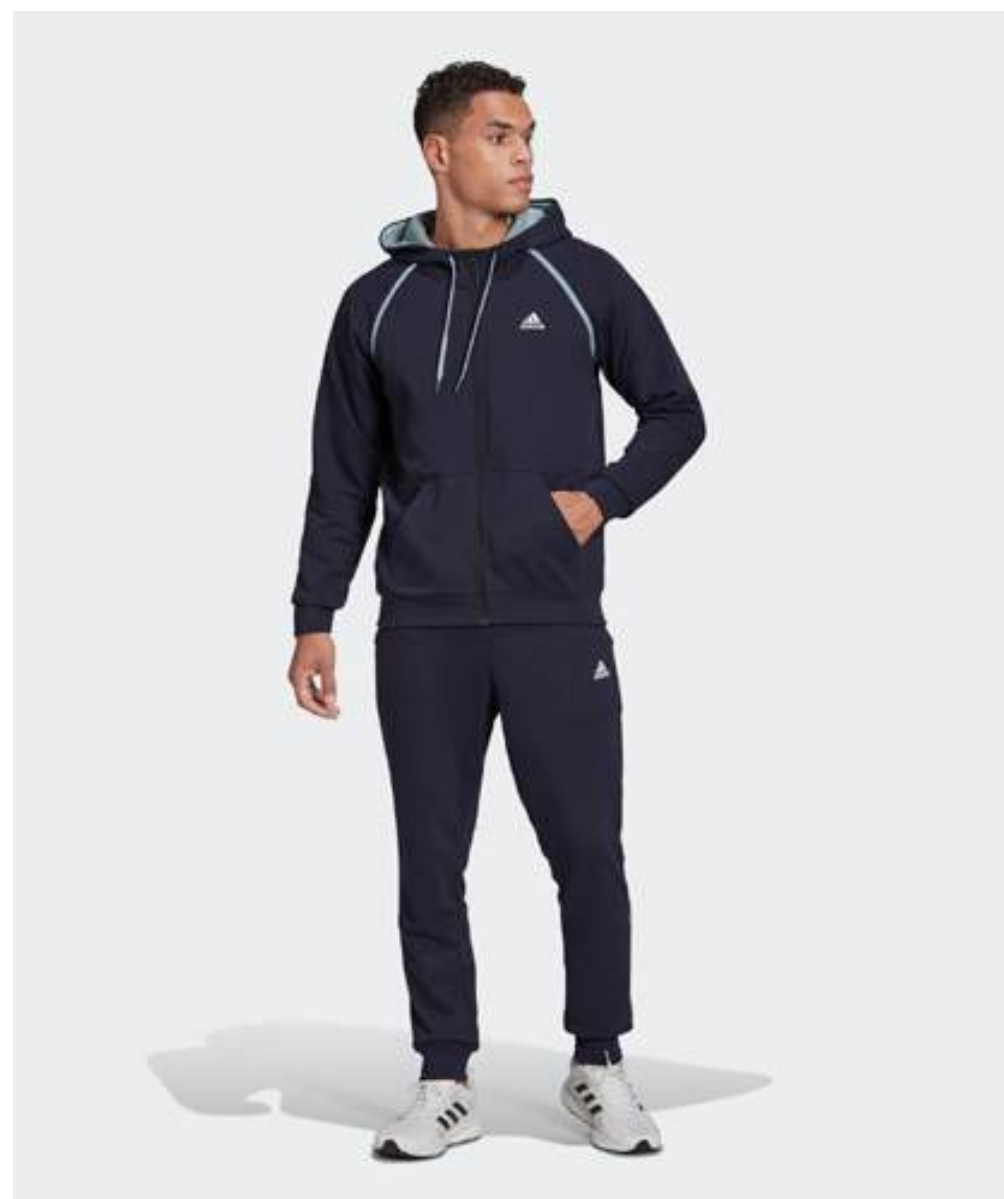

ДОСТУПНЫЕ РАЗМЕРЫ

XS	S	M	MT	L	LT	XL	XLT	2XL
----	---	---	----	---	----	----	-----	-----

H21275
black/white

HA6265
tenabl/white

Lifestyle

ЭКОЛОГИЧНО

MTS COTTON PIP

О МОДЕЛИ