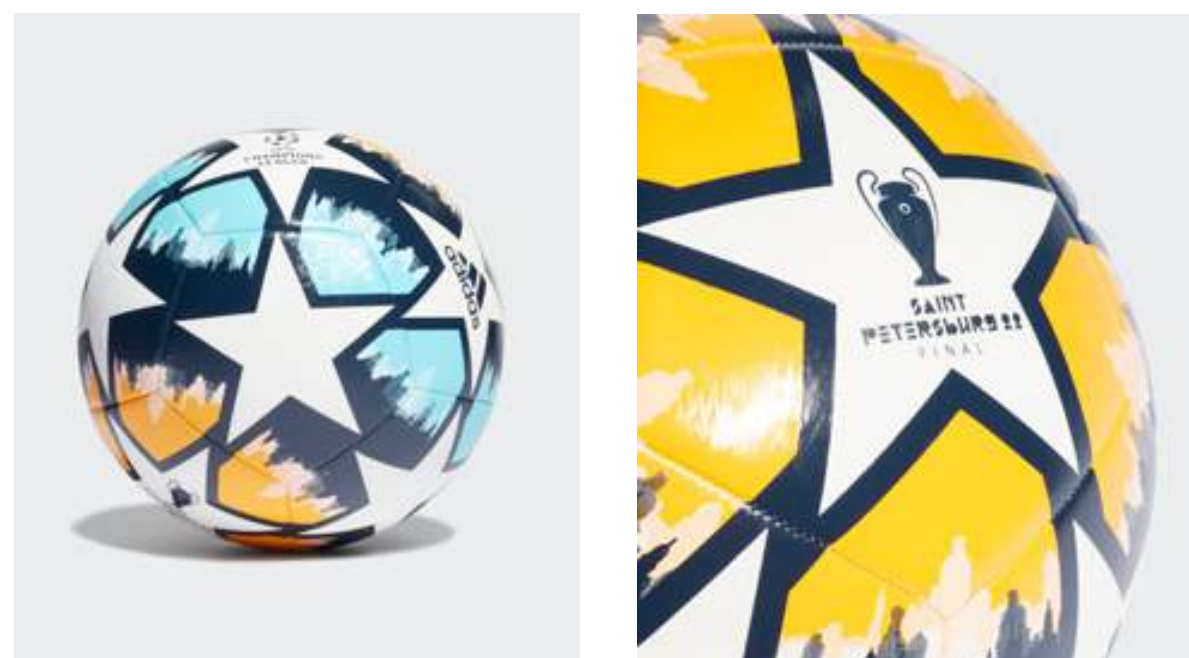

UCL TRN

H57813

white/panton

О МОДЕЛИ

Футбольный мяч Лига чемпионов УЕФА St. Petersburg Training

- Покрытие: 100% термополиуретан
- Бутилкаучуковая камера
- Машинная сшивка
- Эмблема Лиги чемпионов УЕФА
- Требуется накачать камеру

ДОСТУПНЫЕ РАЗМЕРЫ

5