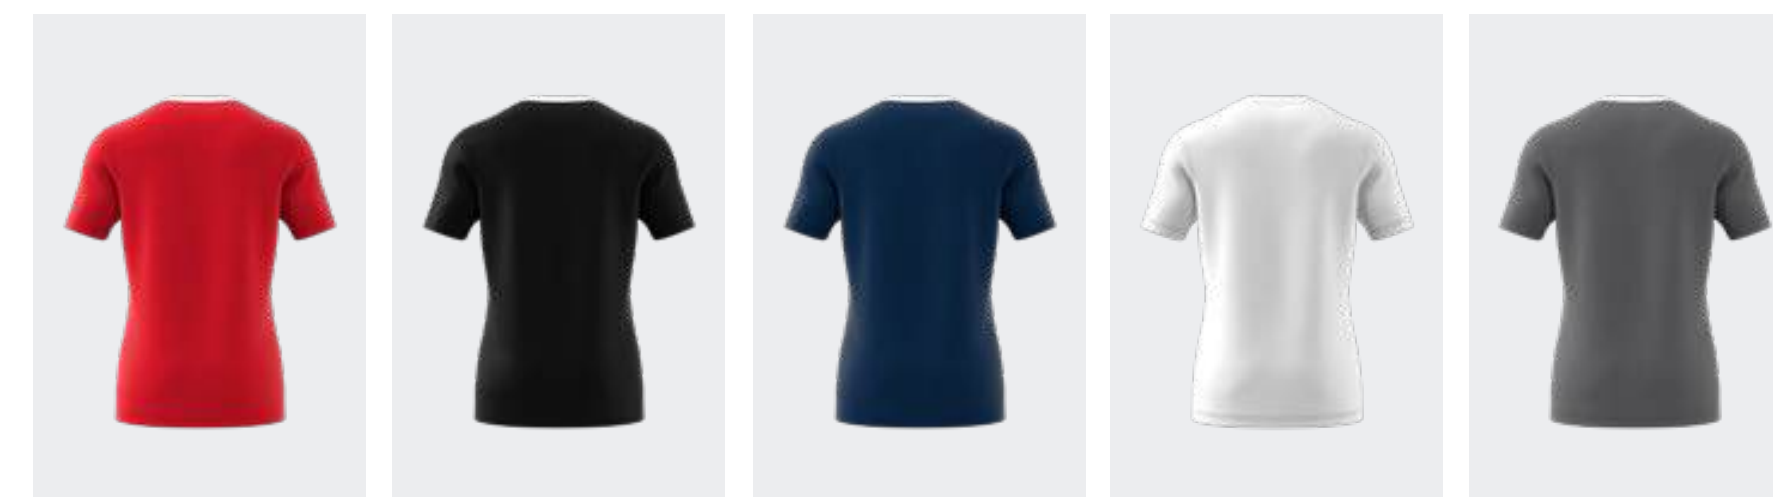

ДОСТУПНЫЕ РАЗМЕРЫ

XS	S	M	L	XL	2XL	3XL

Игровая форма

H61736
tepore

HE1573
black

HE1575
tenabl

HC5071
white

HE1574
tegrfo

ЭКОЛОГИЧНО