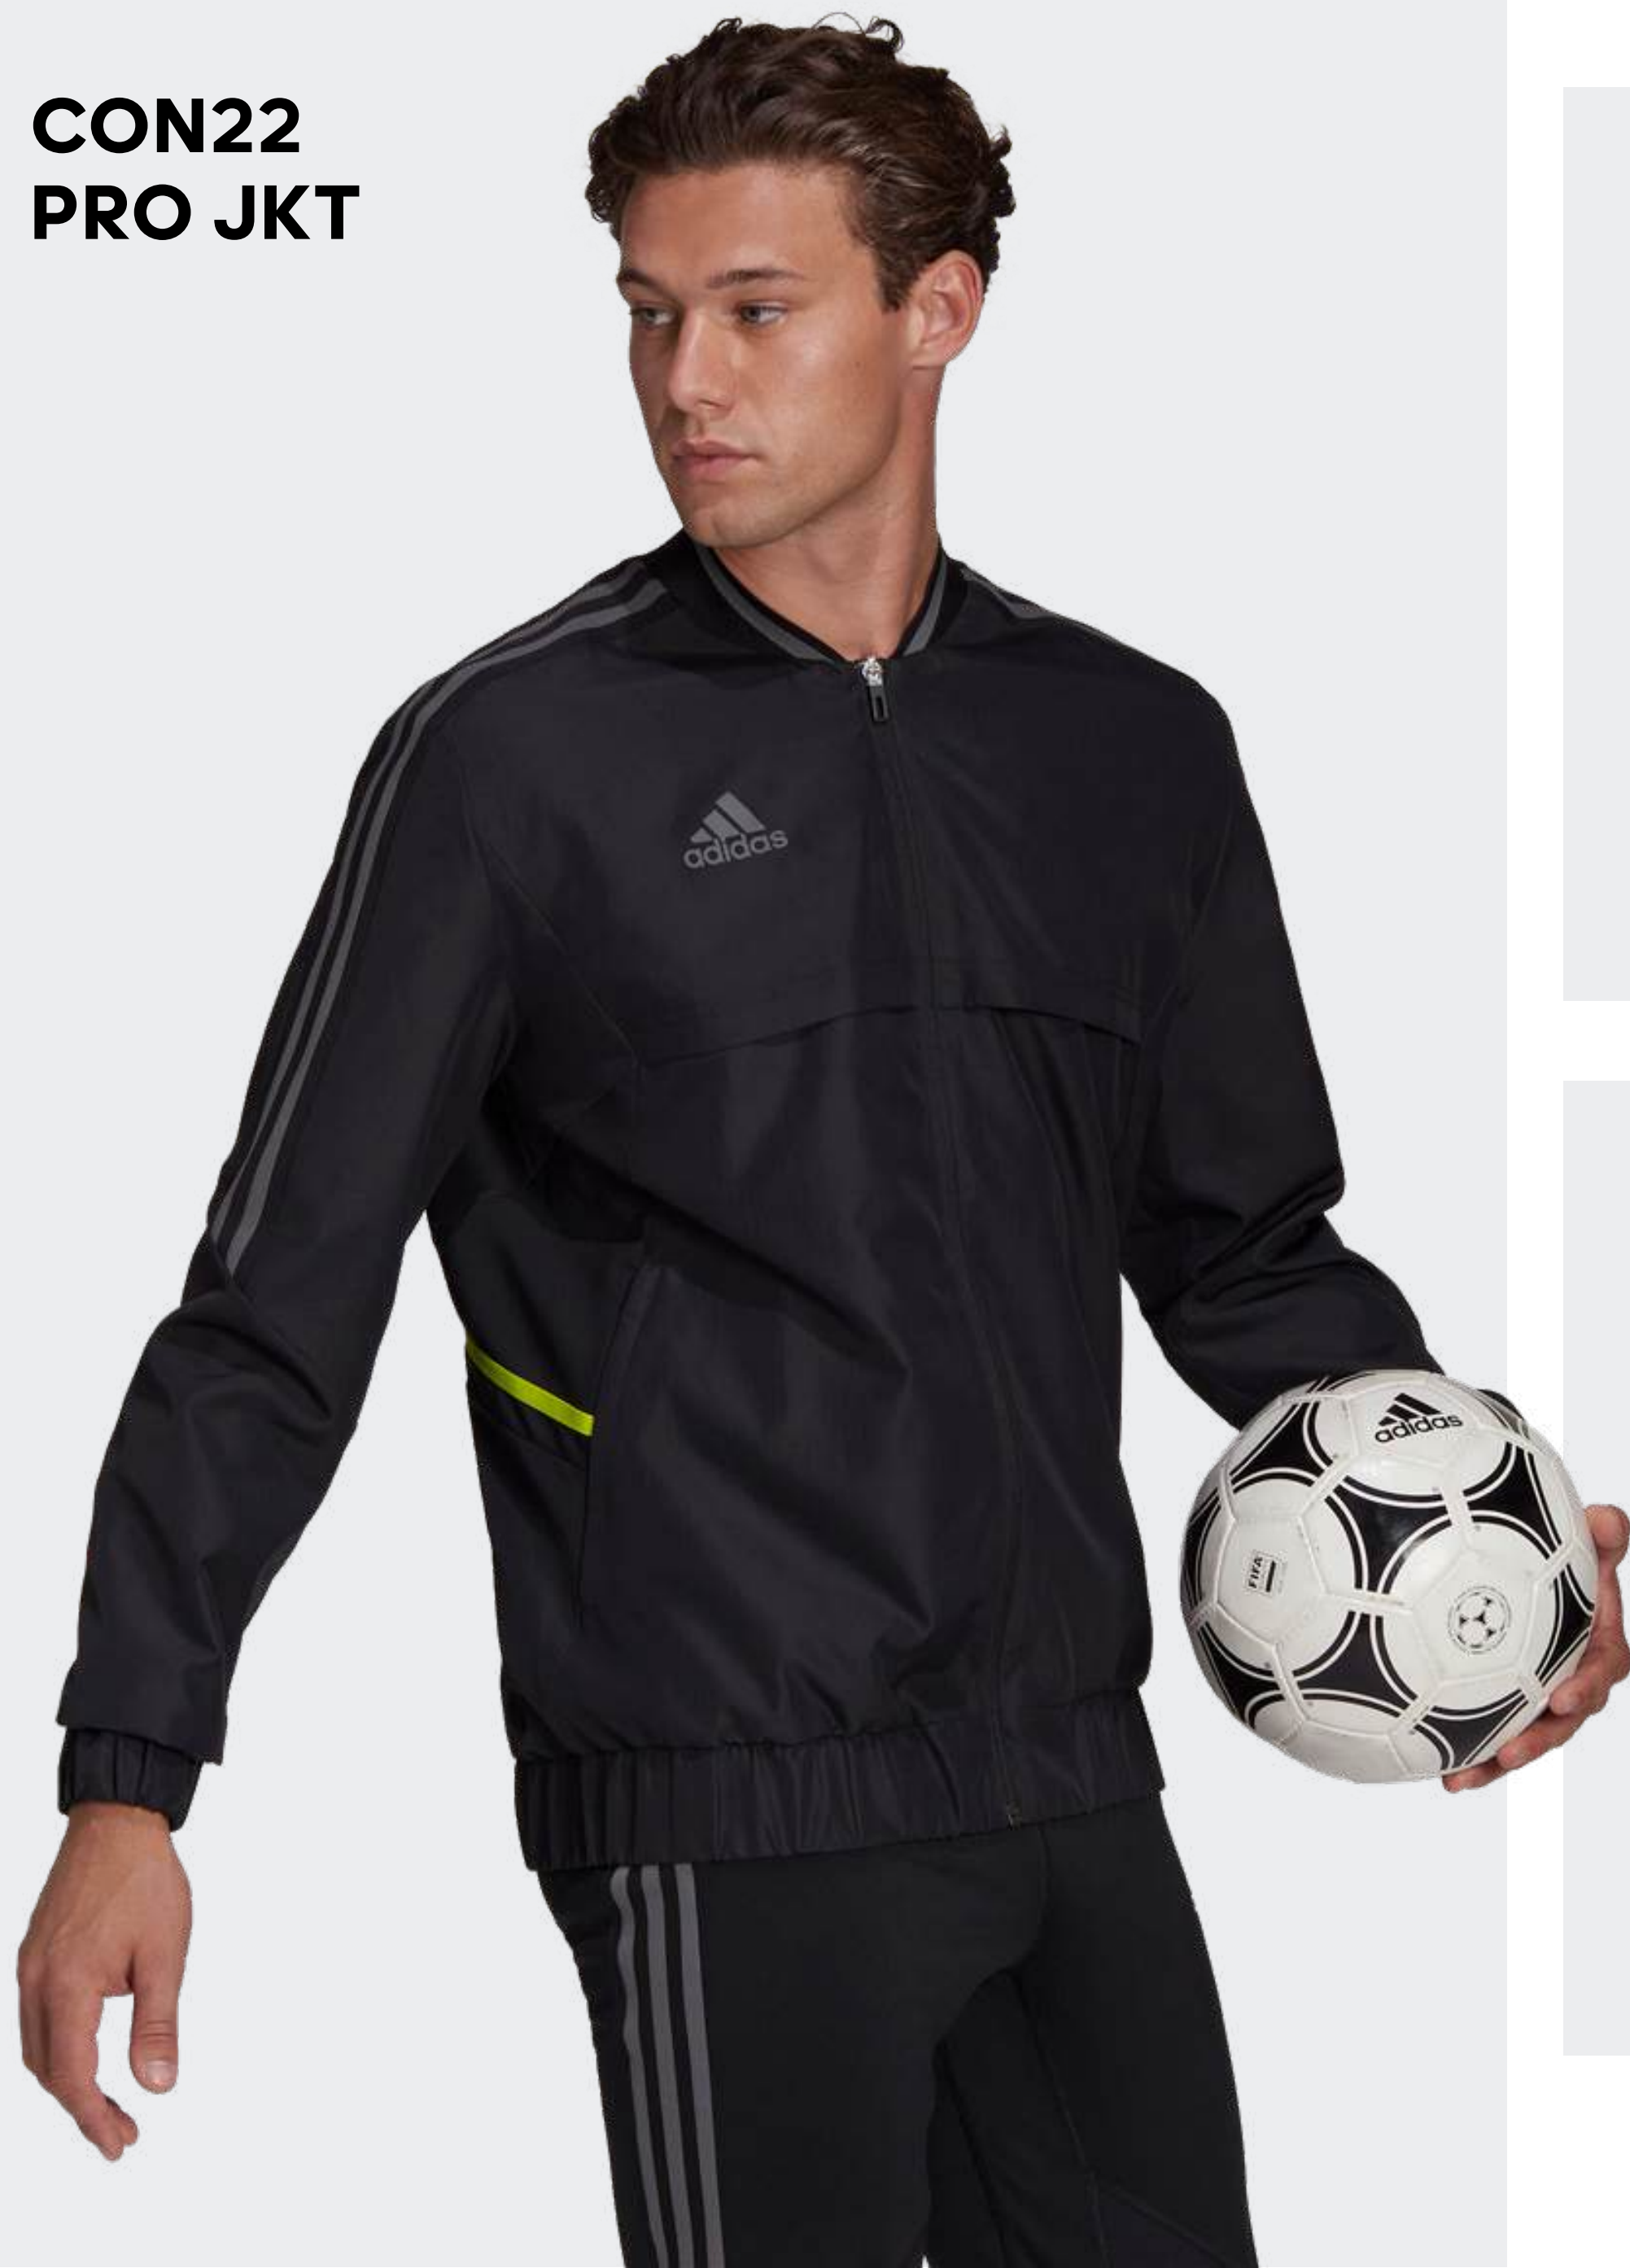

black

ЭКОЛОГИЧНО

CON22 PRO JKT

О МОДЕЛИ

Тренировочная коллекция

Профессиональная куртка Condivo 22

- Облегающий крой
- Застежка на молнию
- Материал: 100% переработанный полиэстер
- Технология AEROREADY — впитывающий влагу материал