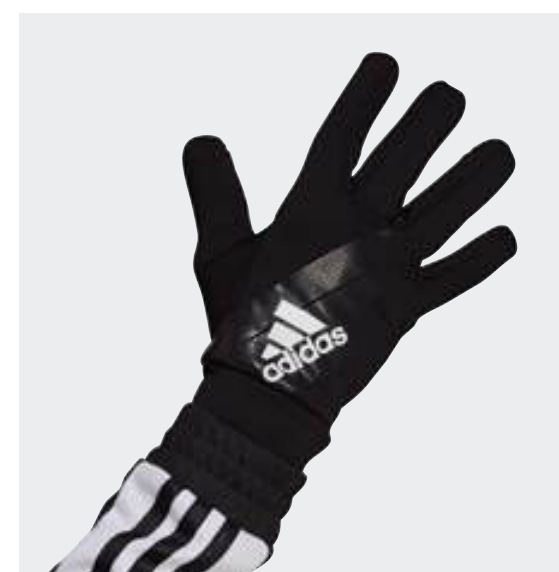

TIRO GL LGE

GV0264
black/white

О МОДЕЛИ

Вратарские перчатки Tiro

- Материал: 58% полиэстер, 33% нейлон, 9% эластан
- Рифленные манжеты

ДОСТУПНЫЕ РАЗМЕРЫ

8	9	10	11