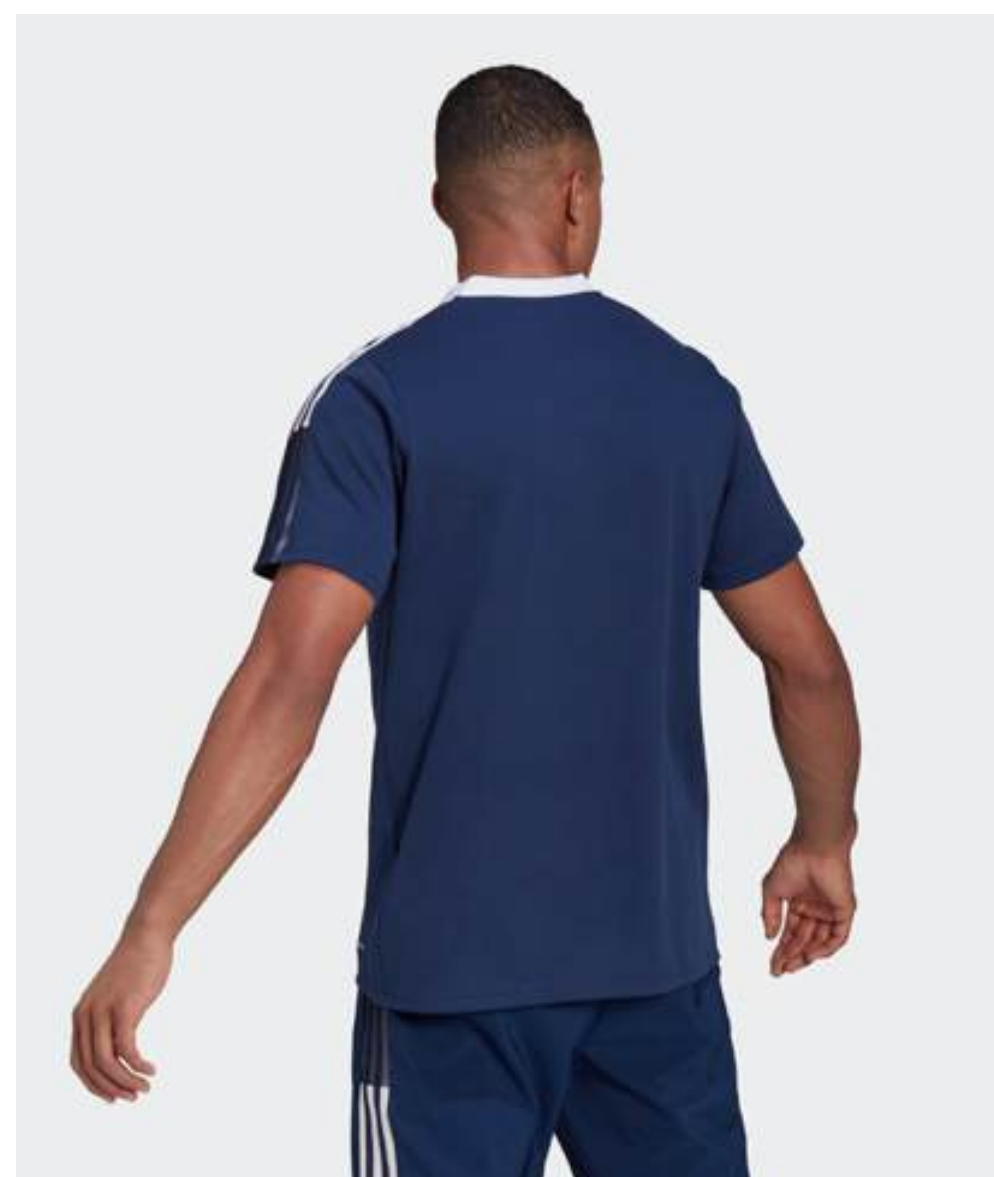

TIRO21 POLO

О МОДЕЛИ

Футболка-поло Tiro 21

- Классический крой
- Воротник-хенли с застежкой на пуговицы
- Ткань пике: 58% хлопок, 42% переработанный полиэстер
- Футболка из впитывающего влагу материала Primegreen

ДОСТУПНЫЕ РАЗМЕРЫ

XS	S	M	MT	L	LT	XL	XLT	2XL	2XLT	3XL

GH4462
navblu

GM7367
black

Lifestyle

ЭКОЛОГИЧНО