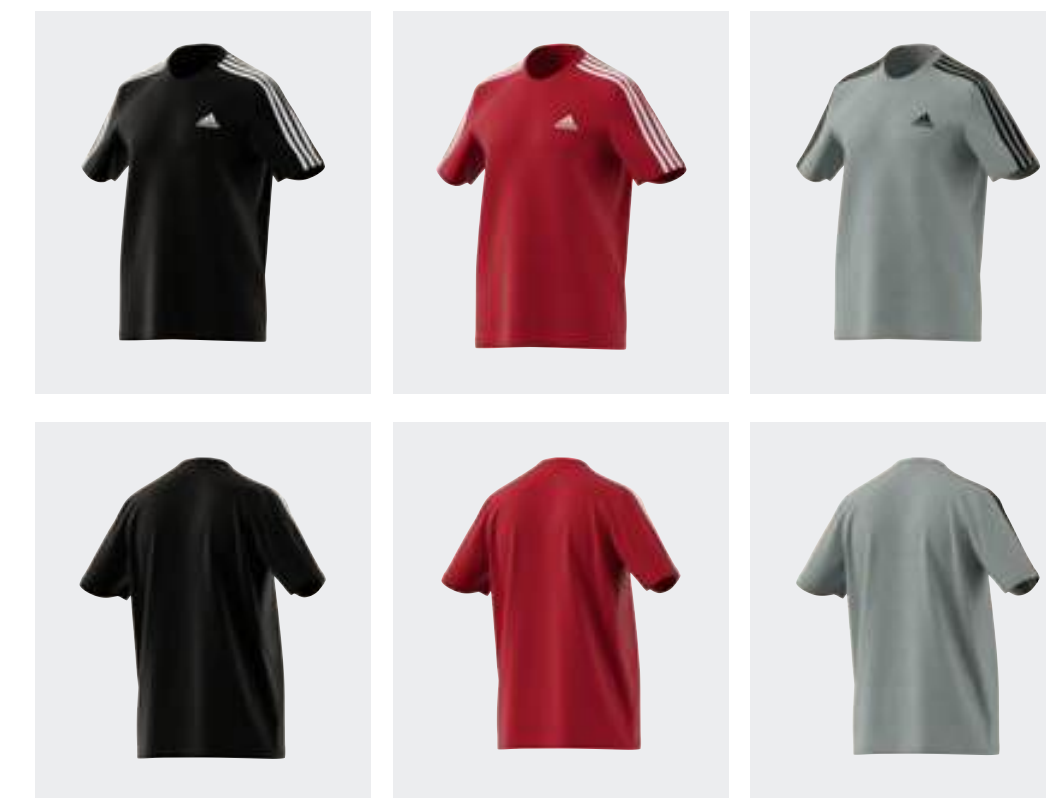

Футболка Essentials 3-Stripes

- Классический крой
- Круглый ворот
- Тонкий трикотаж: 70% хлопок, 30% переработанный полиэстер
- Короткие рукава
- Вышитый логотип adidas

ДОСТУПНЫЕ РАЗМЕРЫ

XS	S	M	L	XL	2XL	3XL
----	---	---	---	----	-----	-----