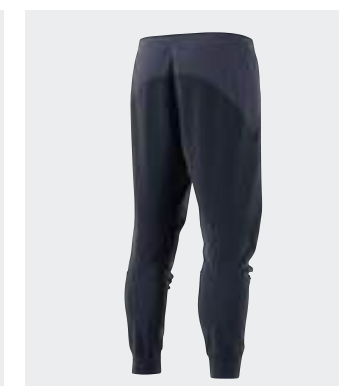

ДОСТУПНЫЕ РАЗМЕРЫ

XS	S	M	L	XL	XLT	2XL	2XLT	3XL	3XLT

HE5038
black

HE9873
royblu

HG3931
halsil

HE5039
shanav

ЭКОЛОГИЧНО