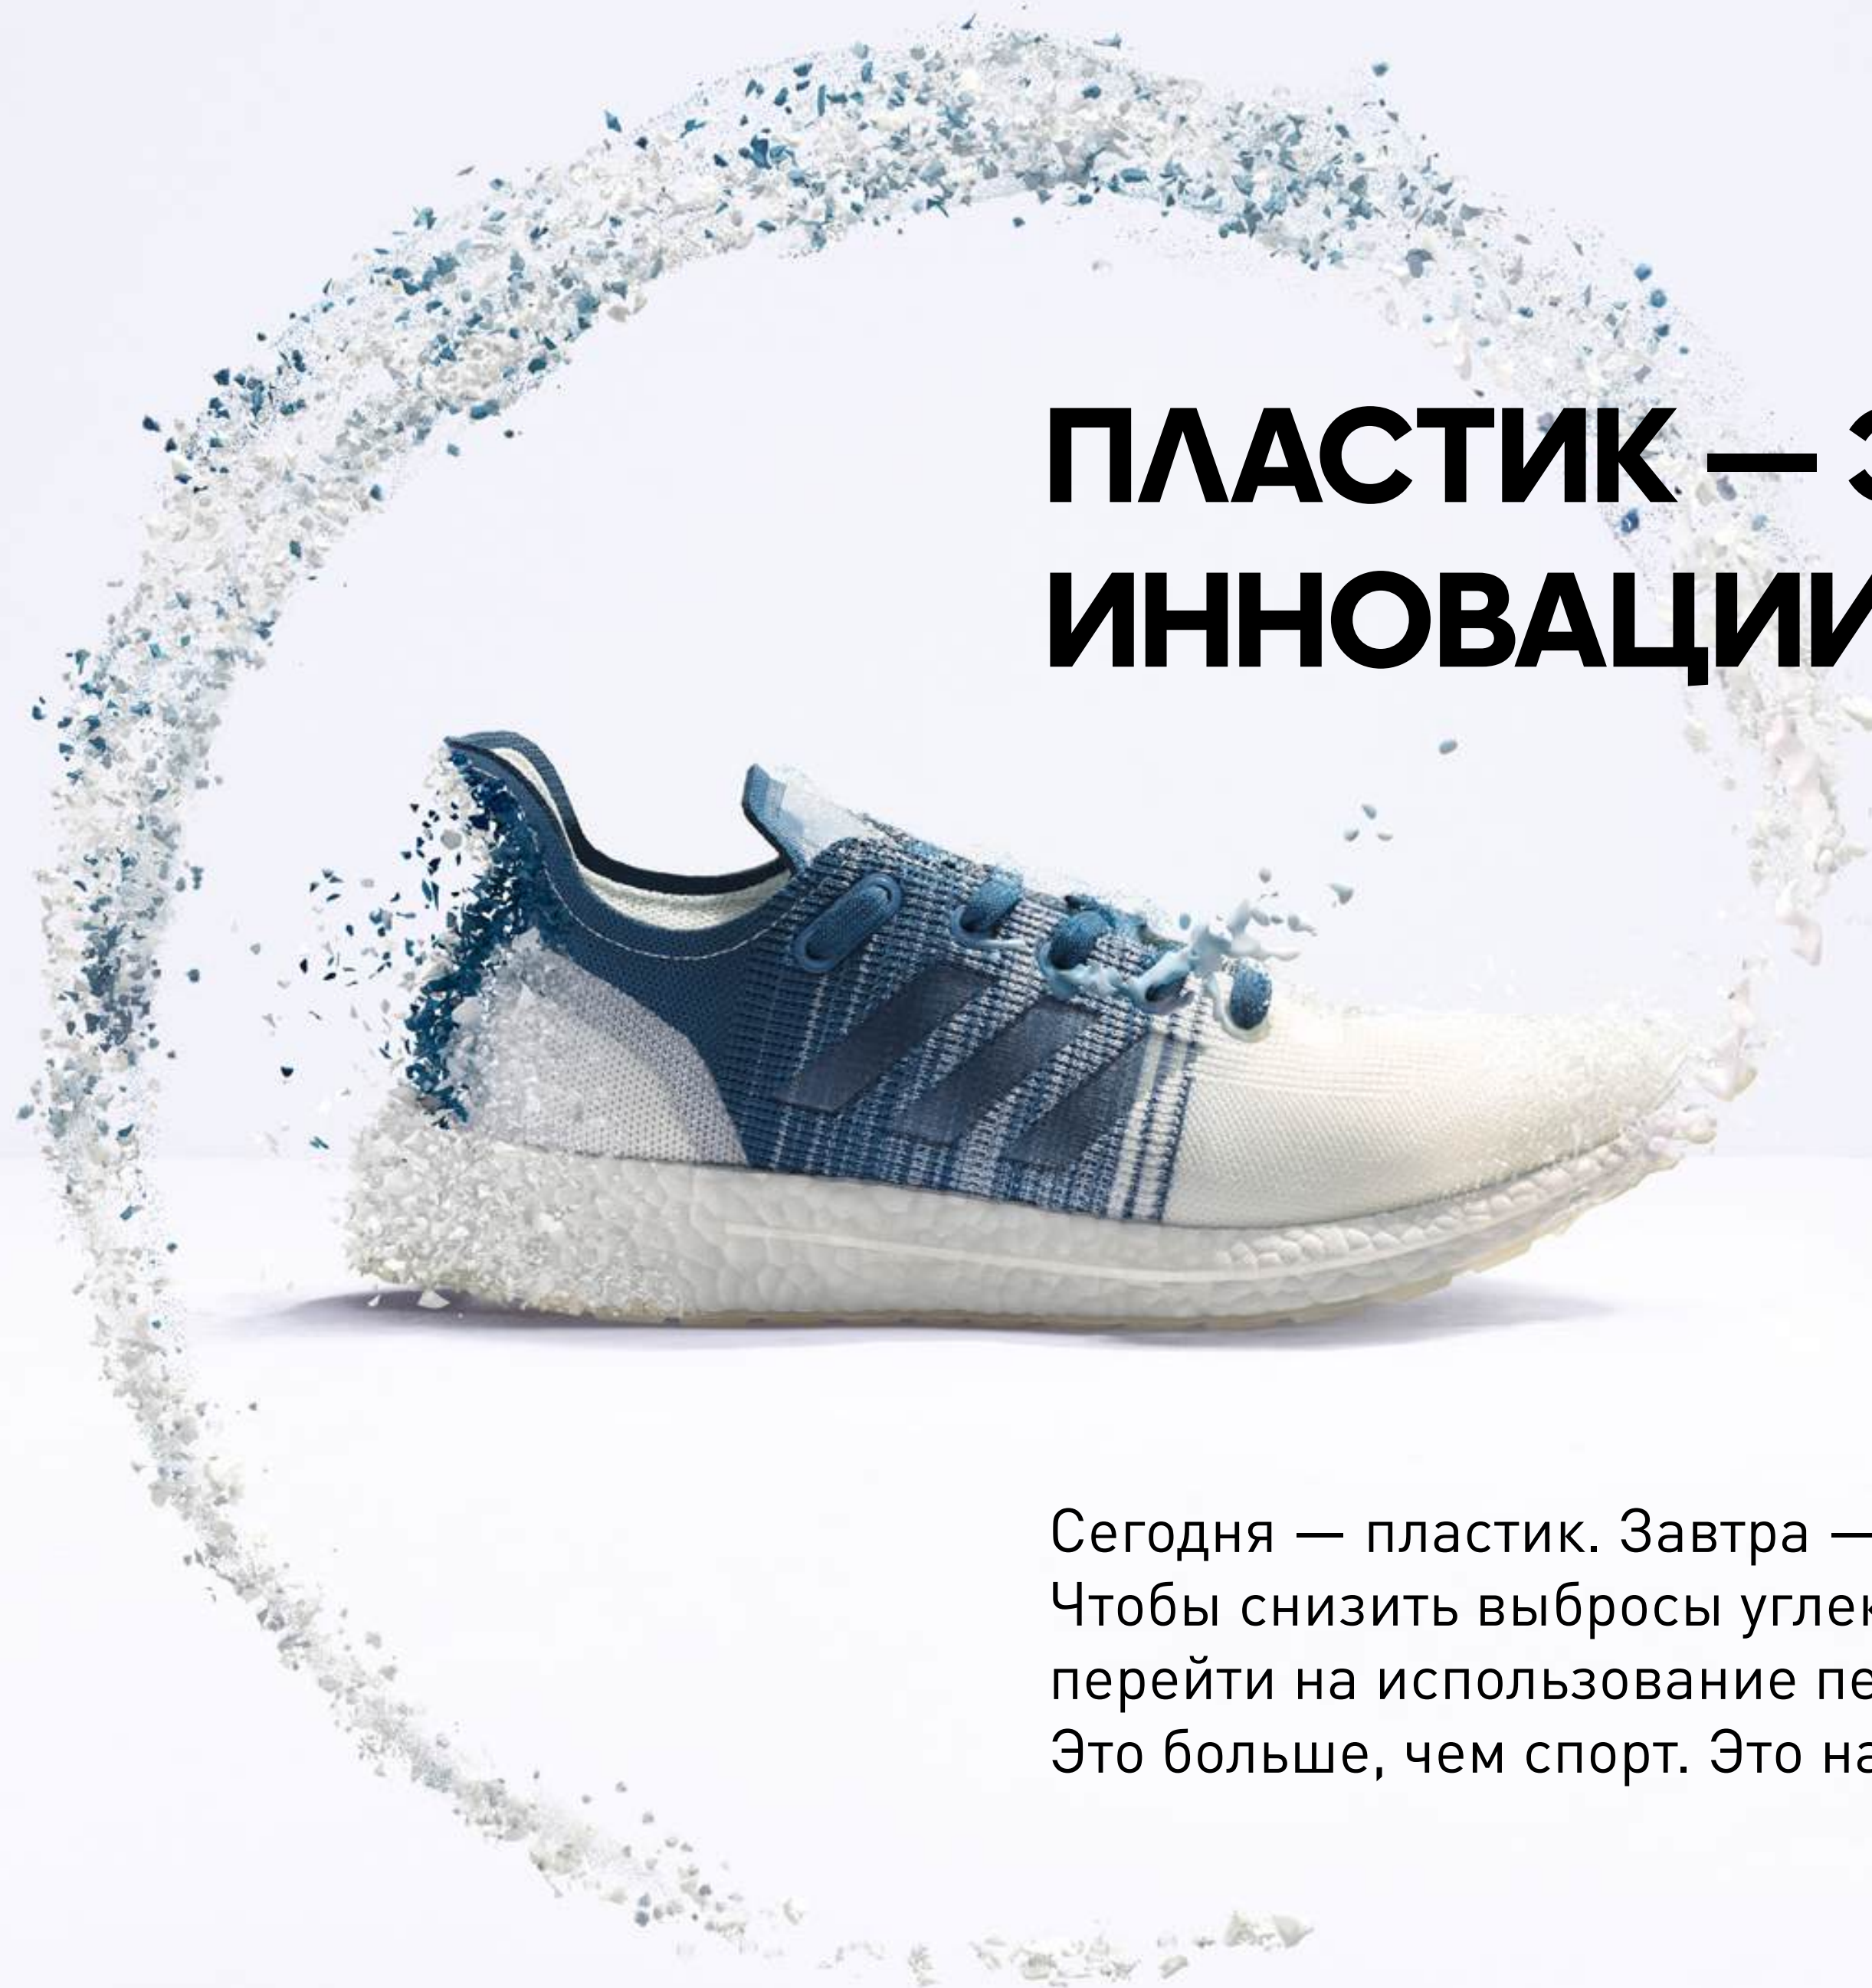

ПЛАСТИК — ЭТО ПРОБЛЕМА. ИННОВАЦИИ — ЭТО РЕШЕНИЕ.

Сегодня — пластик. Завтра — глобальная проблема.
Чтобы снизить выбросы углекислого газа, мы намерены полностью
перейти на использование переработанного полиэстера к 2024 году.
Это больше, чем спорт. Это наше будущее.