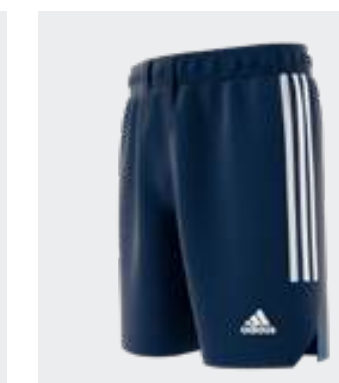

HA3572
tenabl/white