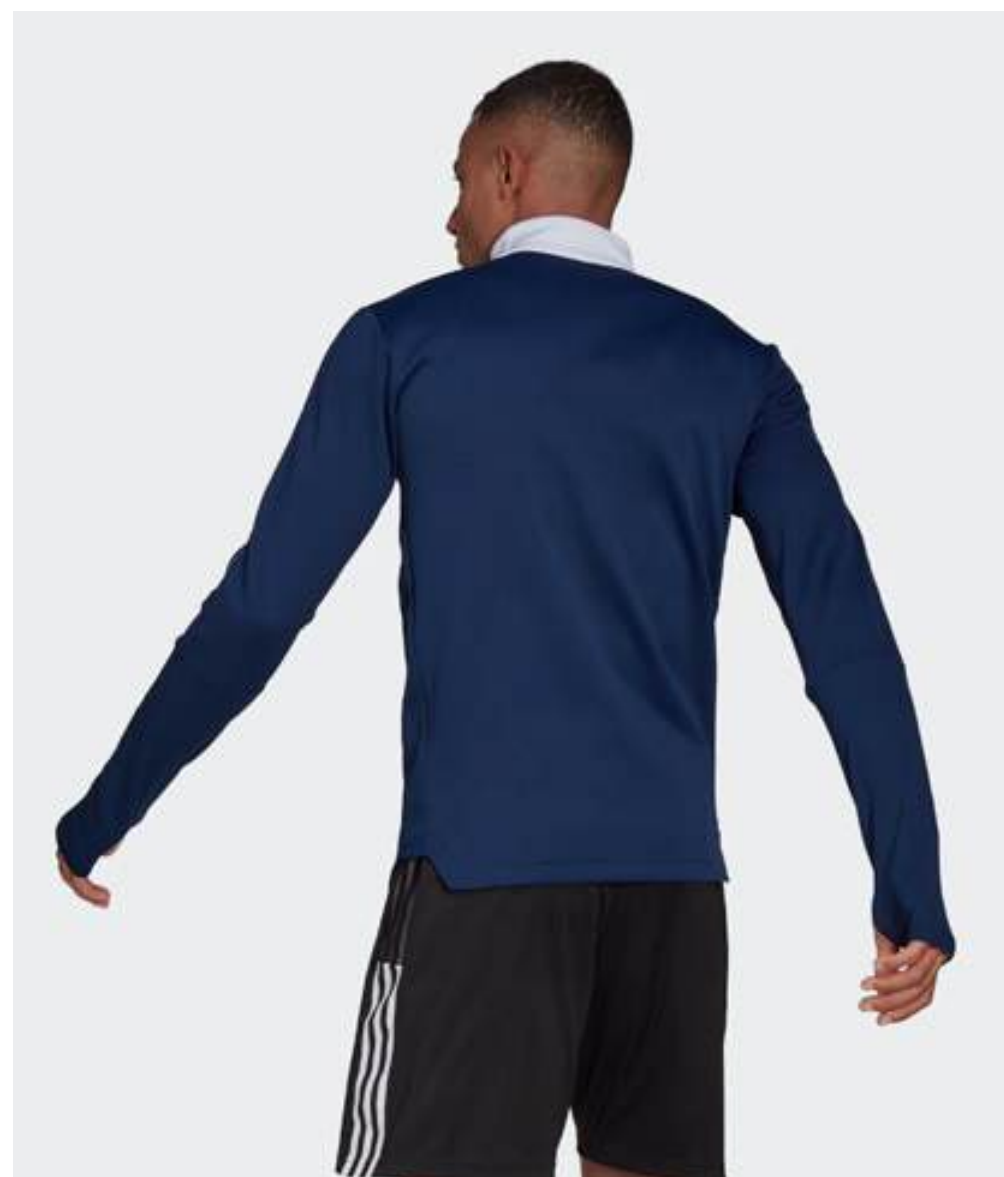

TIRO21 WRM TOP

О МОДЕЛИ

Джемпер Tiro 21 Warm

- Облегающий крой
- Молния до середины груди; воротник-стойка
- Плотный трикотаж: 100% переработанный полиэстер
- Флисовая подкладка
- Манжеты с прорезями для больших пальцев
- Материал Primegreen

ДОСТУПНЫЕ РАЗМЕРЫ

XS	S	M	MT	L	LT	XL	XLT	2XL	2XLT

GH4463
navblu

GM7354
black

Тренировочная коллекция

ЭКОЛОГИЧНО