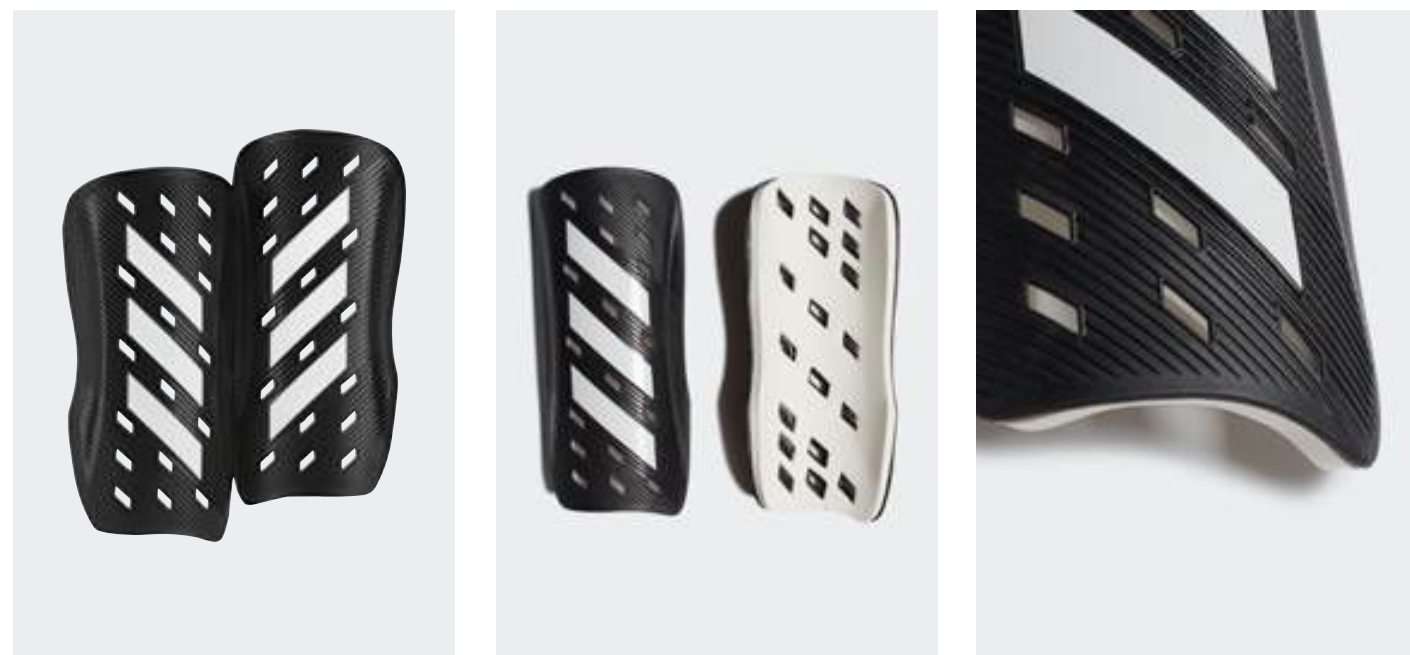

TIRO SG CLB

G16387

black/white

О МОДЕЛИ

Футбольные щитки Tiro Club

- Основной материал: 100% литой полипропилен
- Внутренний слой: пена (60% ЭВА, 35% нейлон, 5% смола)
- Легкие футбольные щитки
- Анатомическая конструкция для левого и правого щитка
- Твердая передняя панель
- Дышащий внутренний слой из пены с перфорацией

ДОСТУПНЫЕ РАЗМЕРЫ

S	M	L