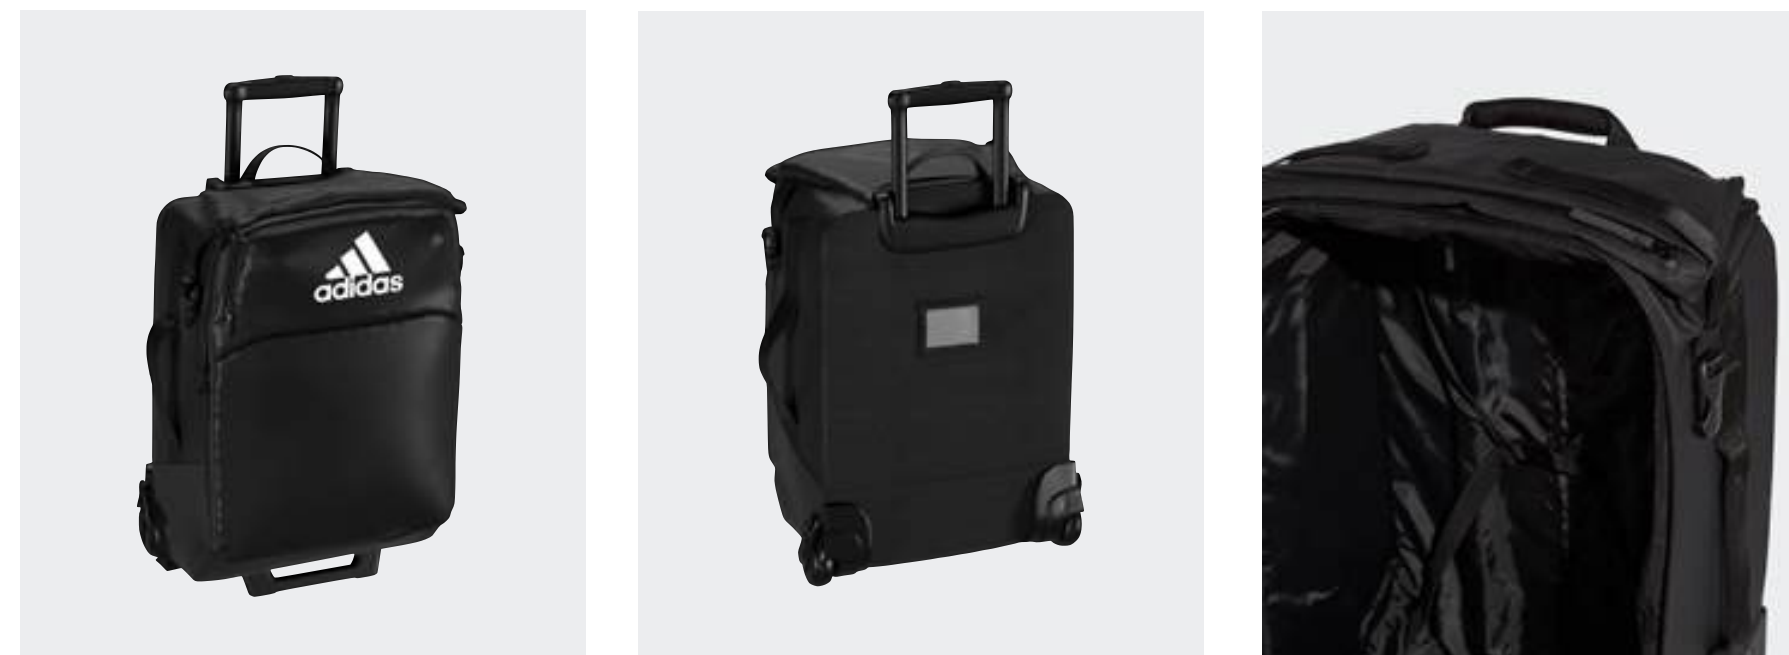

T.TROLLEY S

CY6059

black/black/white

О МОДЕЛИ

Сумка-чемодан Trolley Small

- Материал: 100% полиэстер
- Основное отделение на молнии
- Водонепроницаемый карман на молнии спереди
- Размеры: 20x35x50 см
- Объем: 37 л.