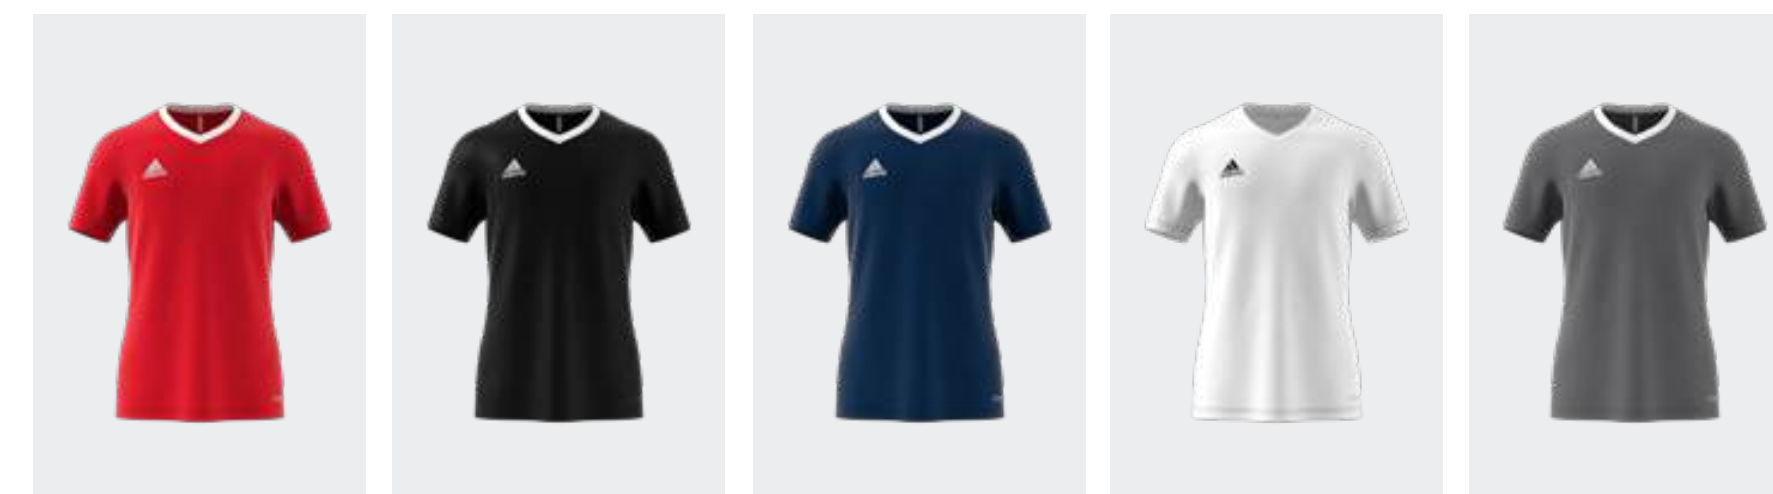

ДОСТУПНЫЕ РАЗМЕРЫ

XS	S	M	L	XL	2XL	3XL

Игровая форма

H61736
tepore

HE1573
black

HE1575
tenabl

HC5071
white

HE1574
tegrfo

ЭКОЛОГИЧНО