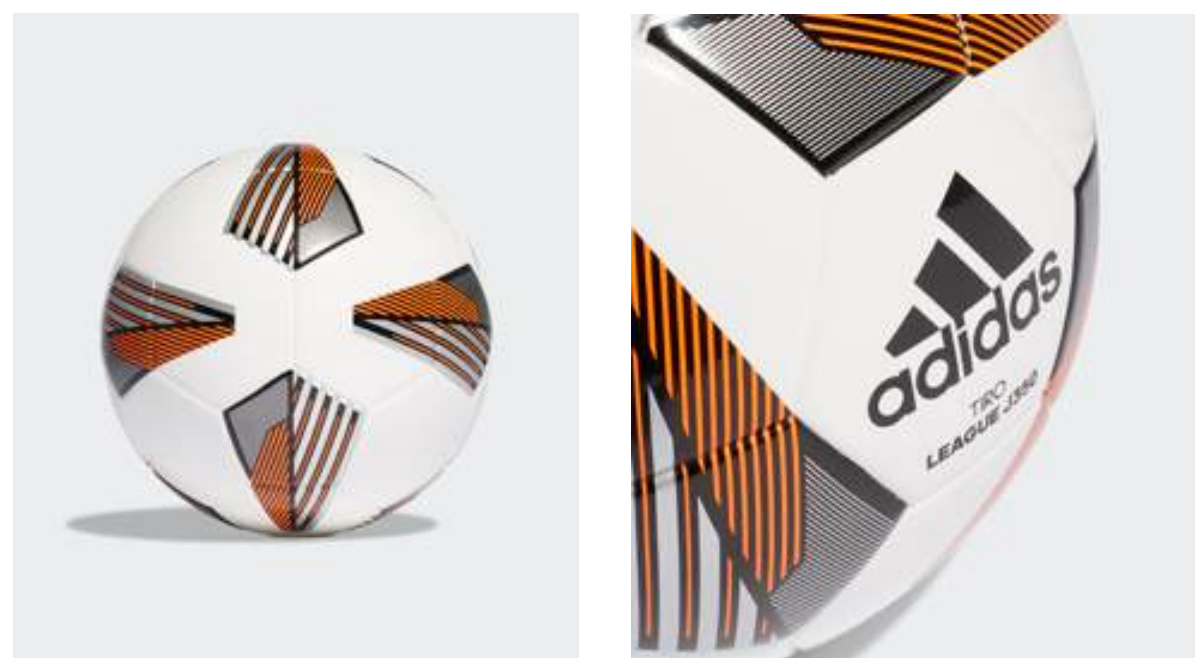

TIRO LGE J350

FS0372

white/black/silvmt/t

О МОДЕЛИ

Тренировочный футбольный мяч для детей Tiro League Junior 350

- Покрытие: 100% термополиуретан
- Бутиловая камера
- Требуется накачать камеру

ДОСТУПНЫЕ РАЗМЕРЫ

4