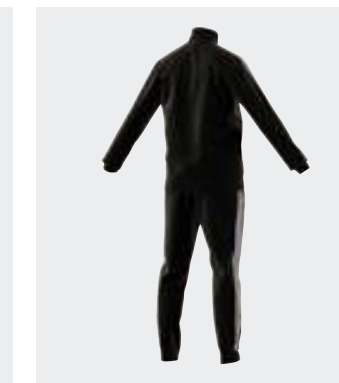

ДОСТУПНЫЕ РАЗМЕРЫ

5	6	7	8	9	10	11	12	14	16

GK9651
black/white

Lifestyle