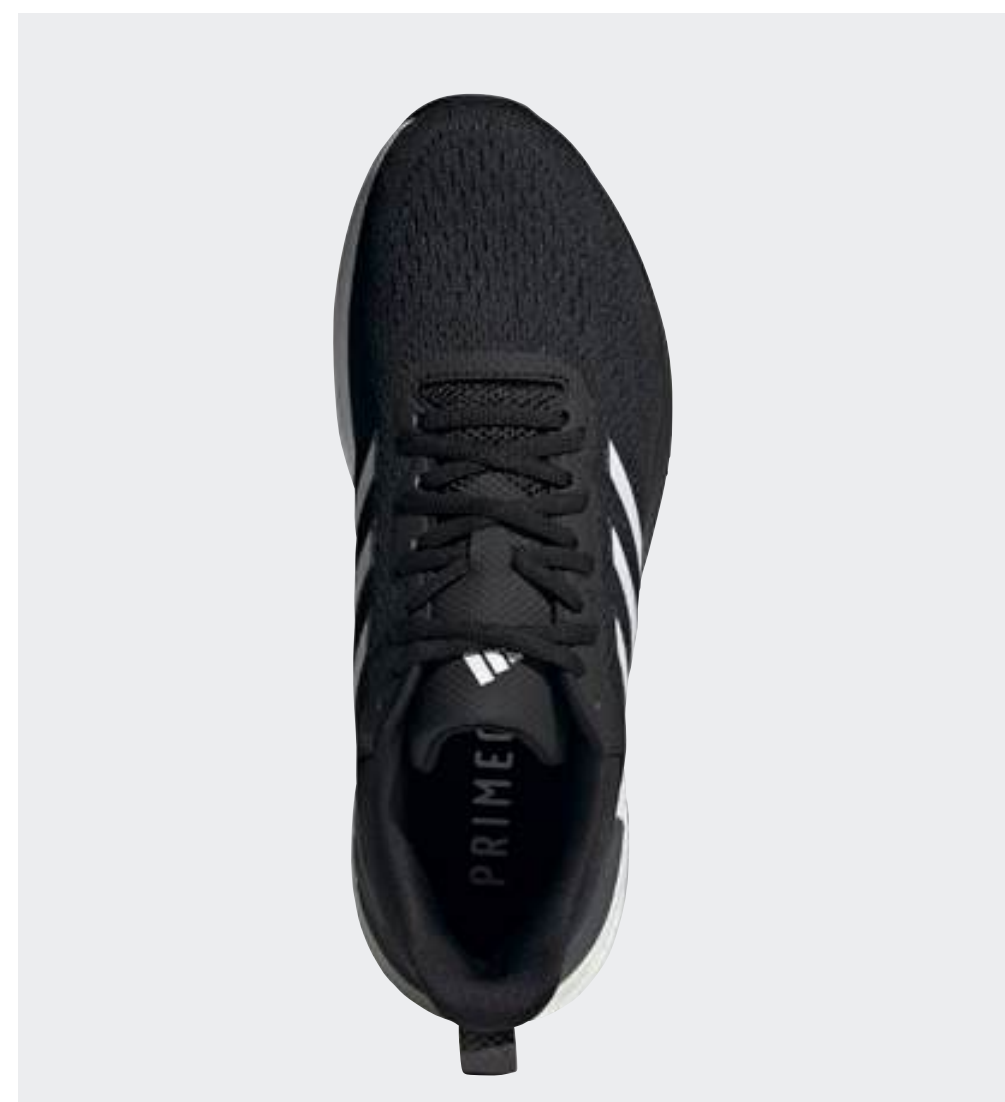

ДОСТУПНЫЕ РАЗМЕРЫ

6	6,5	7	7,5	8	8,5	9	9,5
10	10,5	11	11,5	12	12,5	13,5	14,5

Обувь

ЭКОЛОГИЧНО

RESPONSE SUPER 2.0

G58068
cblack/ftwwht/gresix

О МОДЕЛИ

Кроссовки для бега Response Super 2.0