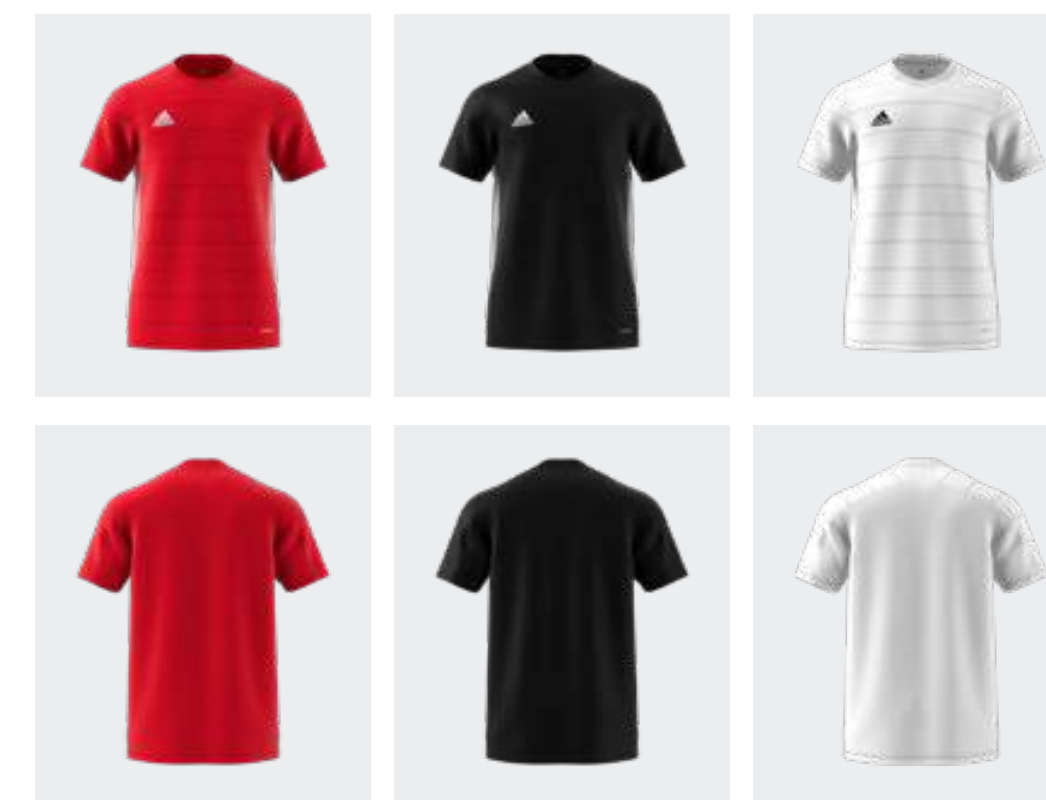

ДОСТУПНЫЕ РАЗМЕРЫ

XS	S	M	L	XL	2XL	3XL

FT6763
tmpwr

FT6760
black

GN5719
white

Игровая форма