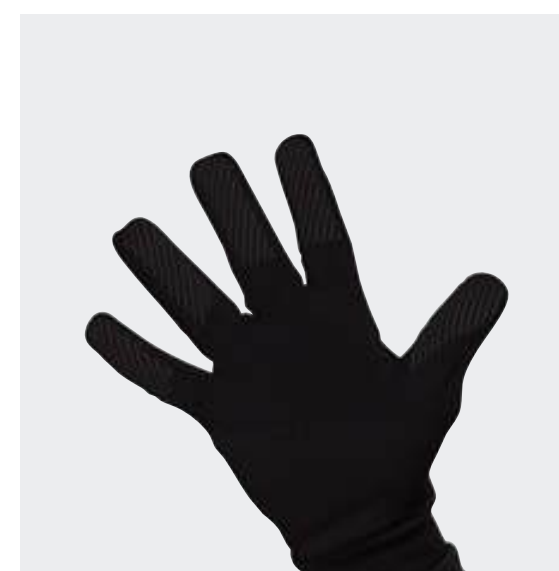

TIRO GL LGE

GV0264
black/white

О МОДЕЛИ

Вратарские перчатки Tiro

- Материал: 58% полиэстер, 33% нейлон, 9% эластан
- Рифленные манжеты

ДОСТУПНЫЕ РАЗМЕРЫ

8	9	10	11