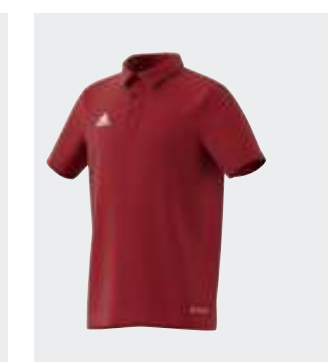

ДОСТУПНЫЕ РАЗМЕРЫ

128	140	152	164
-----	-----	-----	-----

H57518
black

H57526
tenabl

ENT22 POLO Y

Lifestyle

О МОДЕЛИ

Детская футболка-поло Entrada 22

- Классический крой
- Застежка на две пуговицы
- Материал: 100% переработанный полиэстер
- Технология AEROREADY впитывающий влагу материал

ДОСТУПНЫЕ РАЗМЕРЫ

128	140	152
-----	-----	-----

H57481
black

H57493
tenabl