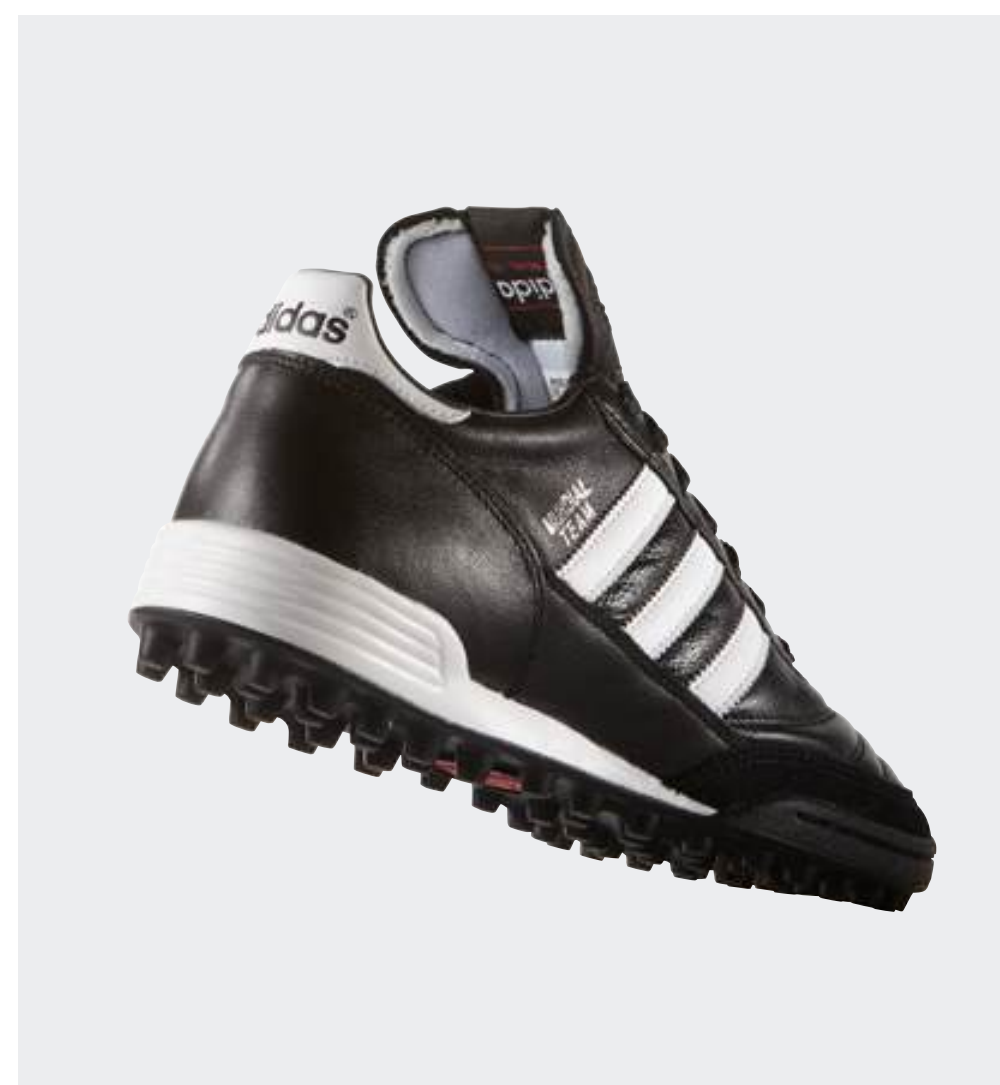

MUNDIAL TEAM

019228
black/runwht/red

О МОДЕЛИ

Футбольные бутсы Mundial Team

- Мягкий и удобный верх из натуральной кожи
- Удобная стелька из ЭВА
- Быстросохнущая синтетическая подкладка
- Литая промежуточная подошва из легкого ЭВА для оптимальной амортизации
- Резиновая подошва для игры на твердых натуральных и искусственных покрытиях
- Страна производитель: Индонезия

ДОСТУПНЫЕ РАЗМЕРЫ

3,5	4	4,5	5	5,5	6	6,5	7	7,5	8
8,5	9	9,5	10	10,5	11	11,5	12	12,5	13