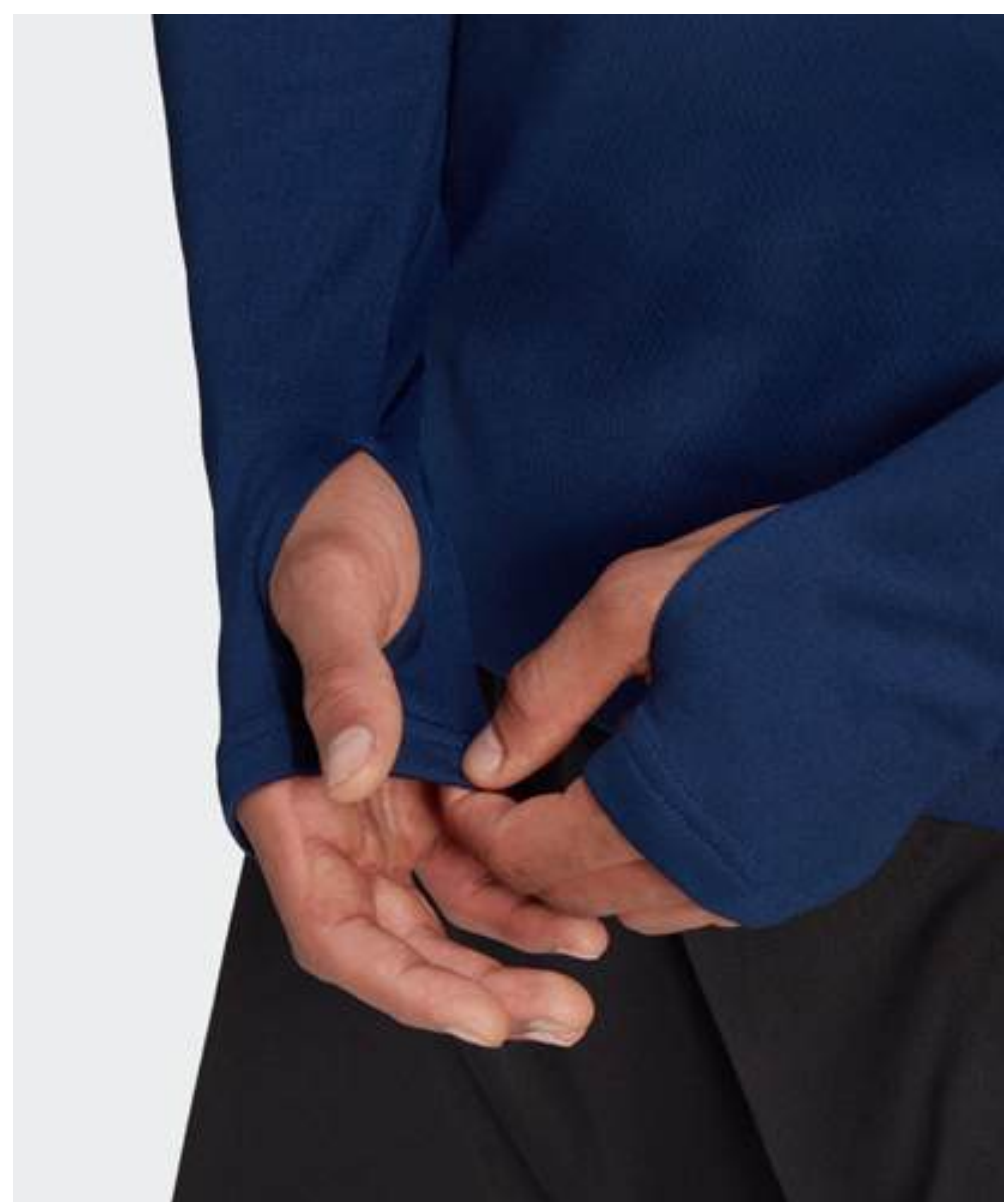

О МОДЕЛИ

Джемпер Tiro 21 Warm

- Облегающий крой
- Молния до середины груди; воротник-стойка
- Плотный трикотаж: 100% переработанный полиэстер
- Флисовая подкладка
- Манжеты с прорезями для больших пальцев
- Материал Primegreen