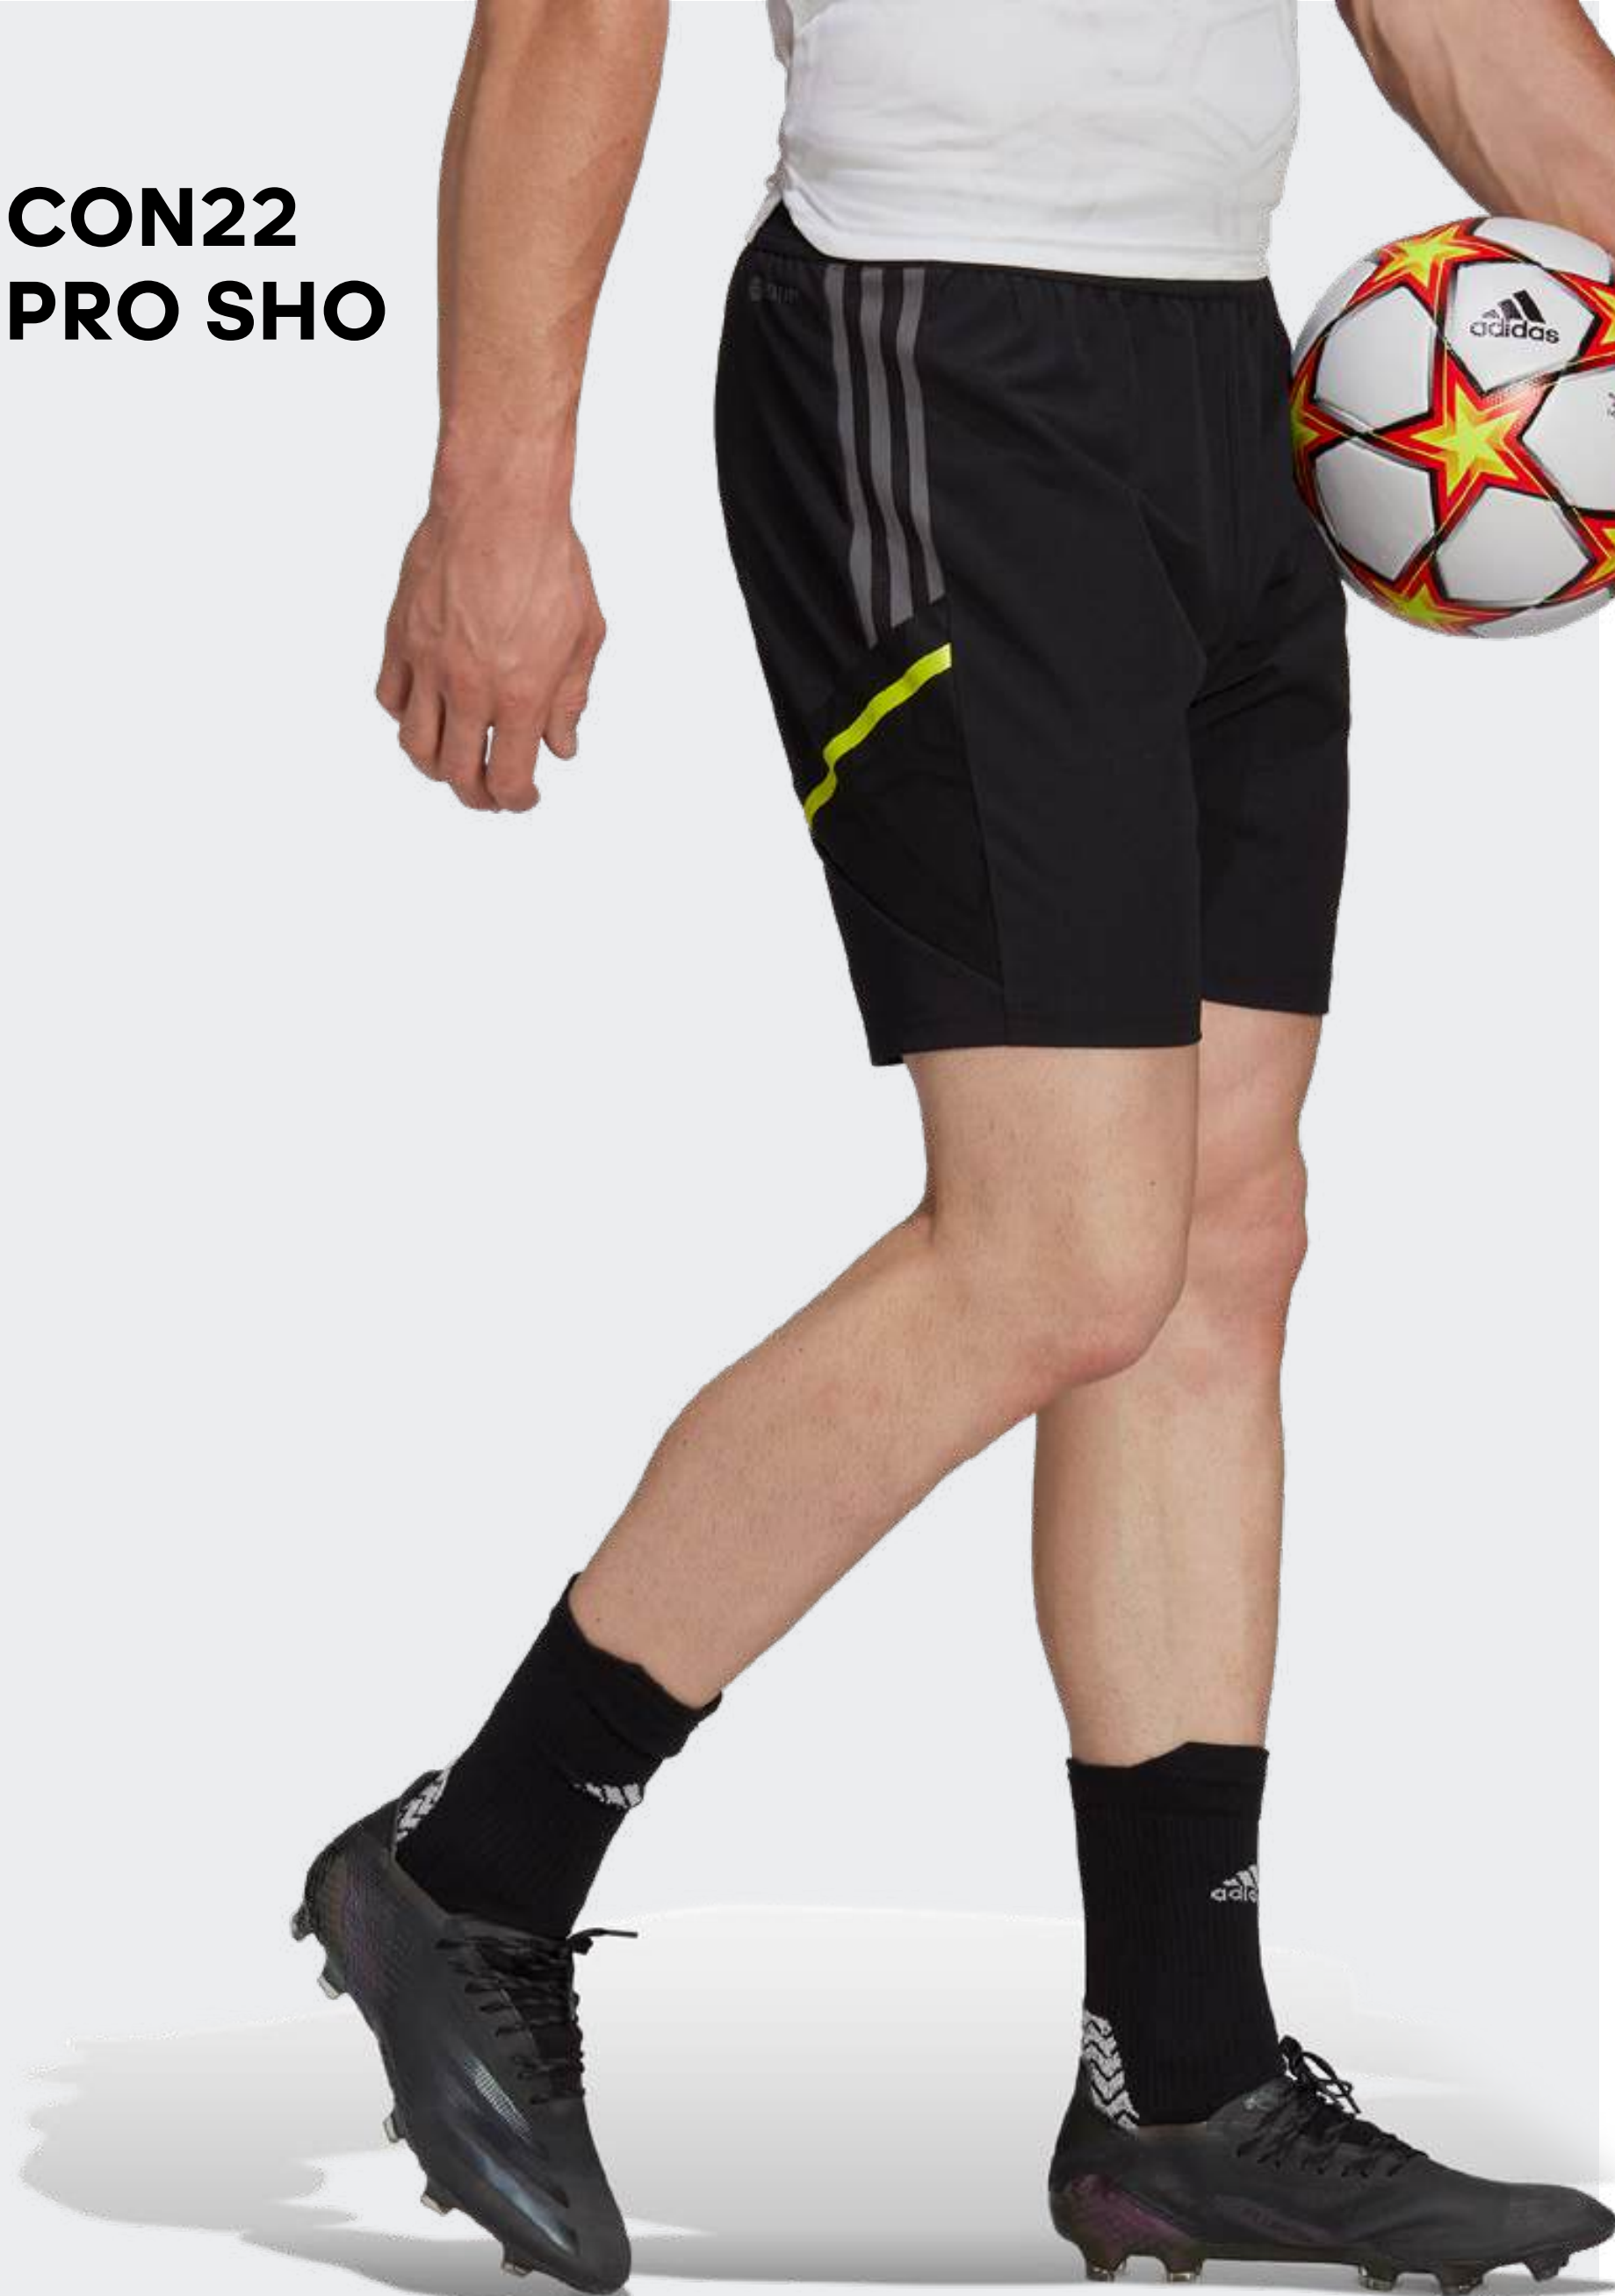

CON22 PRO SHO

О МОДЕЛИ

Тренировочная коллекция

Профессиональные шорты Condivo 22

- Облегающий крой
- Технология Heat.Rdy
- Материал 84% переработанный полиэстер, 16% эластан
- Использование волокна Parley Ocean Plastic

ДОСТУПНЫЕ РАЗМЕРЫ

XS	S	M	L	XL	2XL

HA1338

black

ЭКОЛОГИЧНО