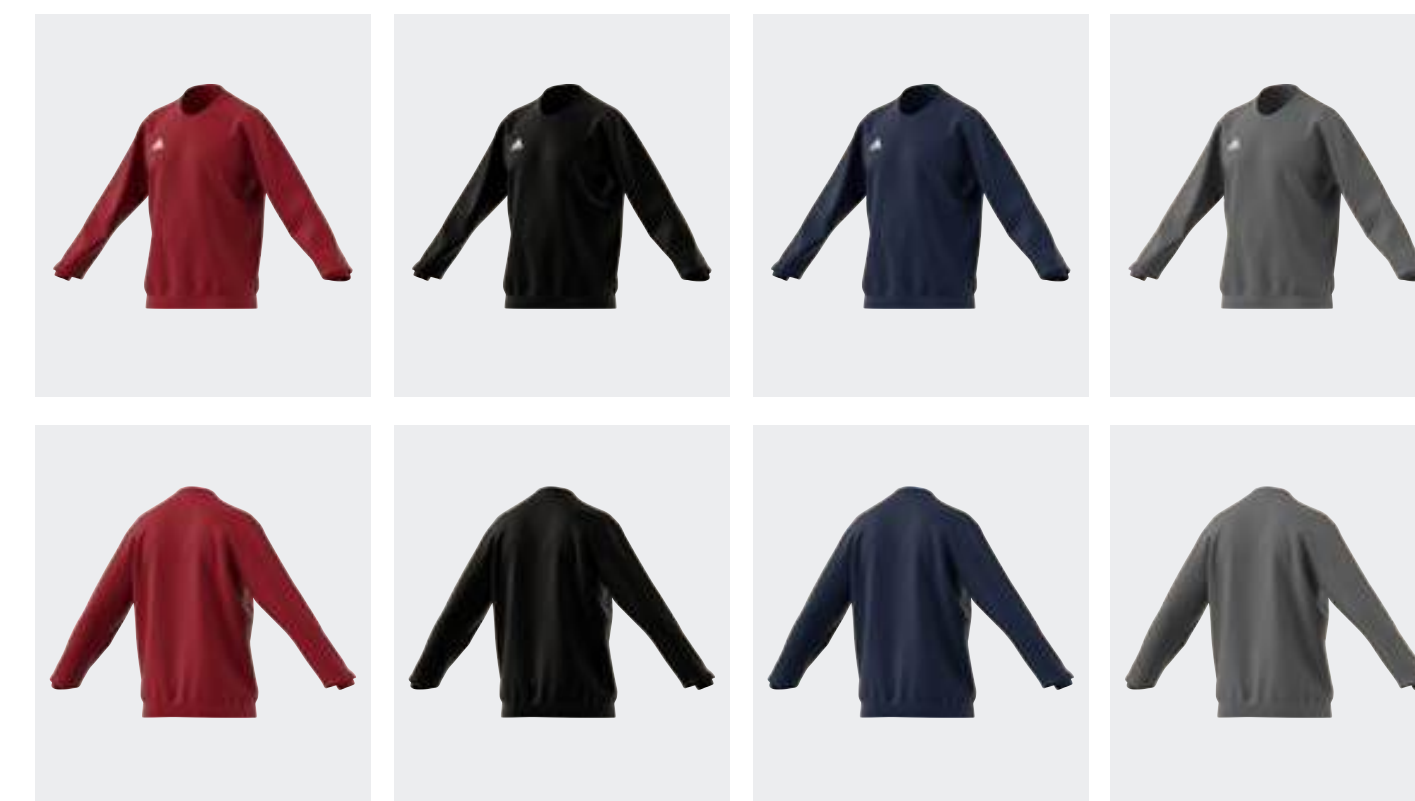

ДОСТУПНЫЕ РАЗМЕРЫ

XS	S	M	L	LT	XL	XLT	2XL	2XLT

HB0577
tepore

H57478
black

H57480
tenabl

H57479
tegrfo

Lifestyle

ЭКОЛОГИЧНО