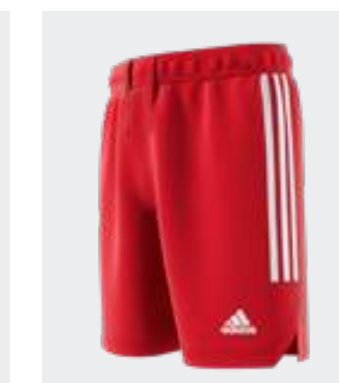

HA3563
tepure/white