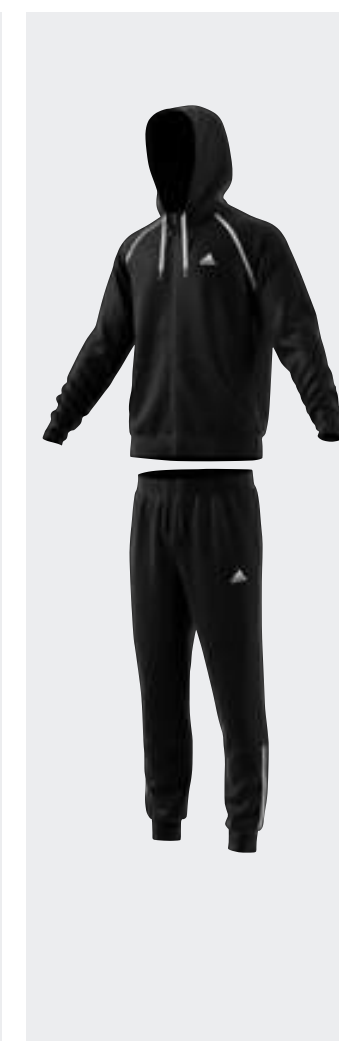

ДОСТУПНЫЕ РАЗМЕРЫ

S	XS	M	L	XL	2XL

HE2227
black