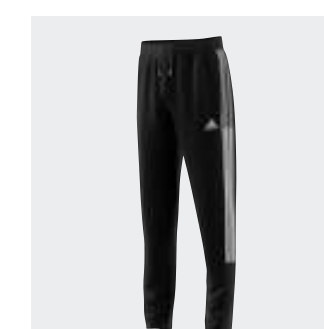

ДОСТУПНЫЕ РАЗМЕРЫ

128	140	152	164

GM7374
black/white