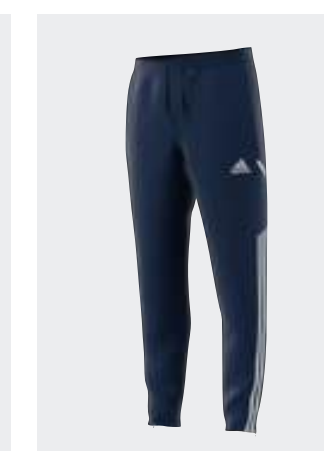

ДОСТУПНЫЕ РАЗМЕРЫ

XS	S	M	MT	L	LT	XL	XLT	2XL	2XLT	3XL

H21288
black/white

HA6240
tenabl/white

Lifestyle