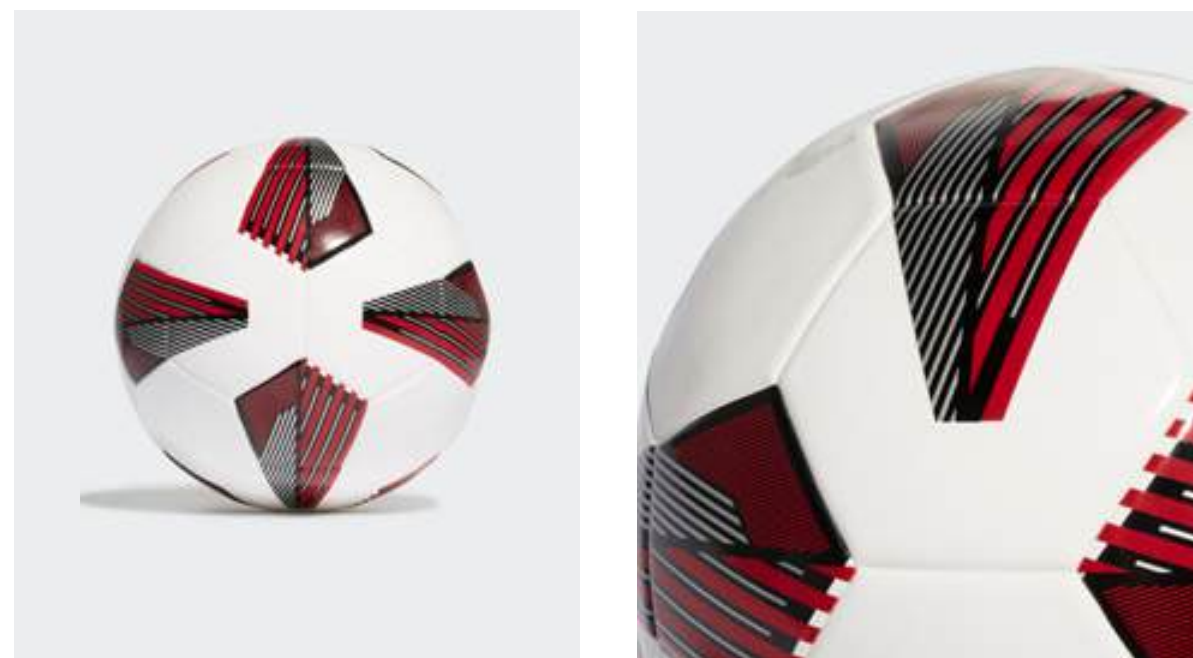

TIRO LGE SAL

FS0363

white/black/silvmt/t

О МОДЕЛИ

Футбольный мяч Tiro League Sala

- Покрытие: 100% термополиуретан
- Мяч с низким отскоком для футзала
- Бутилкаучуковая камера надежно удерживает воздух
- Технология термосклеивания панелей TSBE для создания бесшовной конструкции
- Сертификат International Match Standard
- Требуется накачать камеру

ДОСТУПНЫЕ РАЗМЕРЫ

FUTS