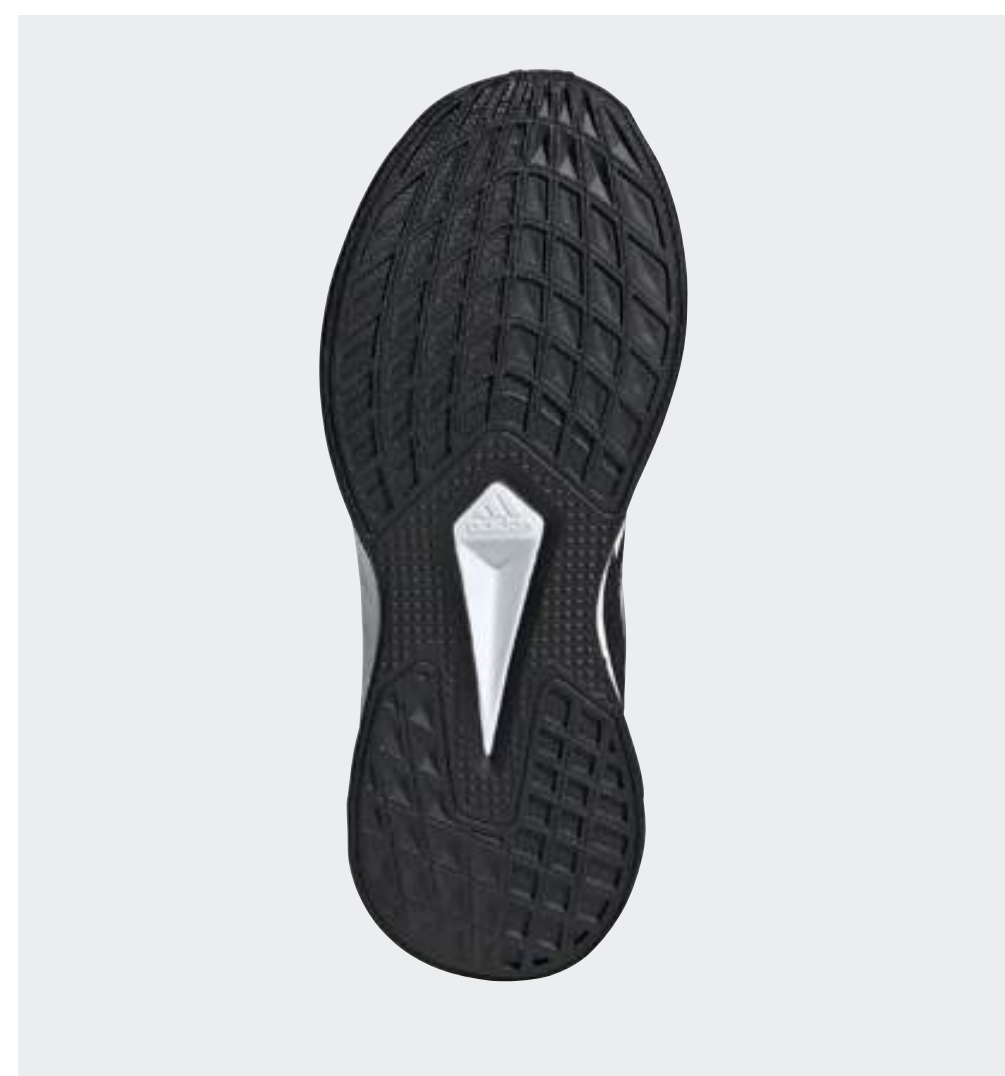

DURAMO 10 K

GZ0610
cblack/ftwwht/cblack

О МОДЕЛИ

Детские кроссовки Duramo 10 K

- Стандартная колодка
- Шнуровка
- Сетчатый верх
- Легкая модель
- Промежуточная подошва Lightmotion
- Стелька OrthoLite®

ДОСТУПНЫЕ РАЗМЕРЫ

31	32	33	34	35			
3	3,5	4	4,5	5	5,5	6	6,5