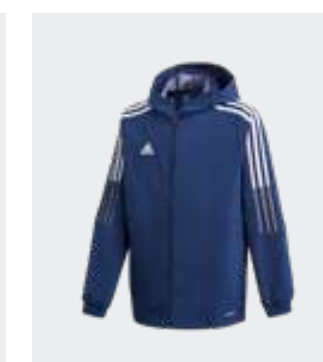

GP4974
navblu