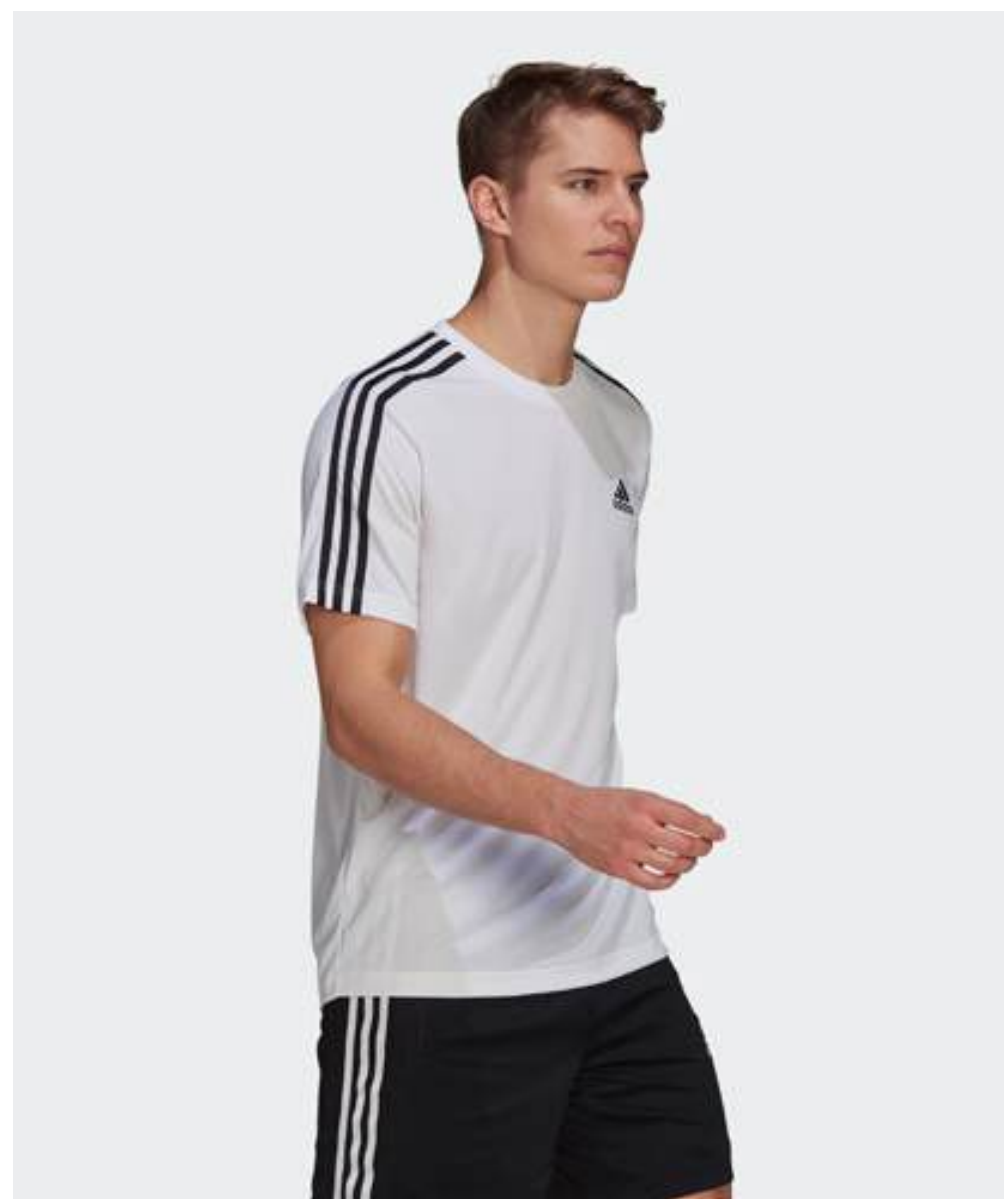

M 3S T

О МОДЕЛИ

Футболка Essentials 3-Stripes

- Классический крой
- Круглый ворот
- Материал: 70% хлопок, 30% переработанный полиэстер

ДОСТУПНЫЕ РАЗМЕРЫ

XS	S	M	L	XL	2XL

GM2156
white

GM2105
black

H30246
legink/black

Lifestyle