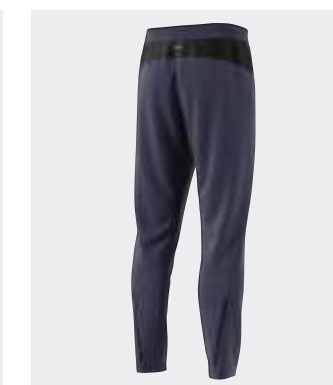

ДОСТУПНЫЕ РАЗМЕРЫ

XS	S	M	L	XL

GT9781
black

HC5782
shanav

Lifestyle

ЭКОЛОГИЧНО