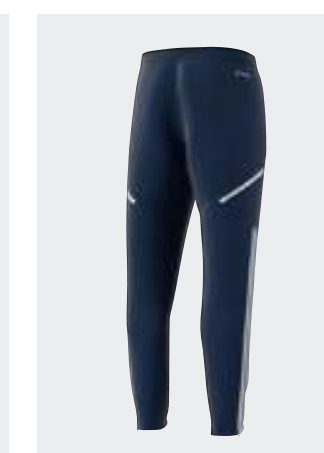

ДОСТУПНЫЕ РАЗМЕРЫ

XS	S	M	MT	L	LT	XL	XLT	2XL	2XLT	3XL

H21288
black/white

HA6240
tenabl/white

Lifestyle