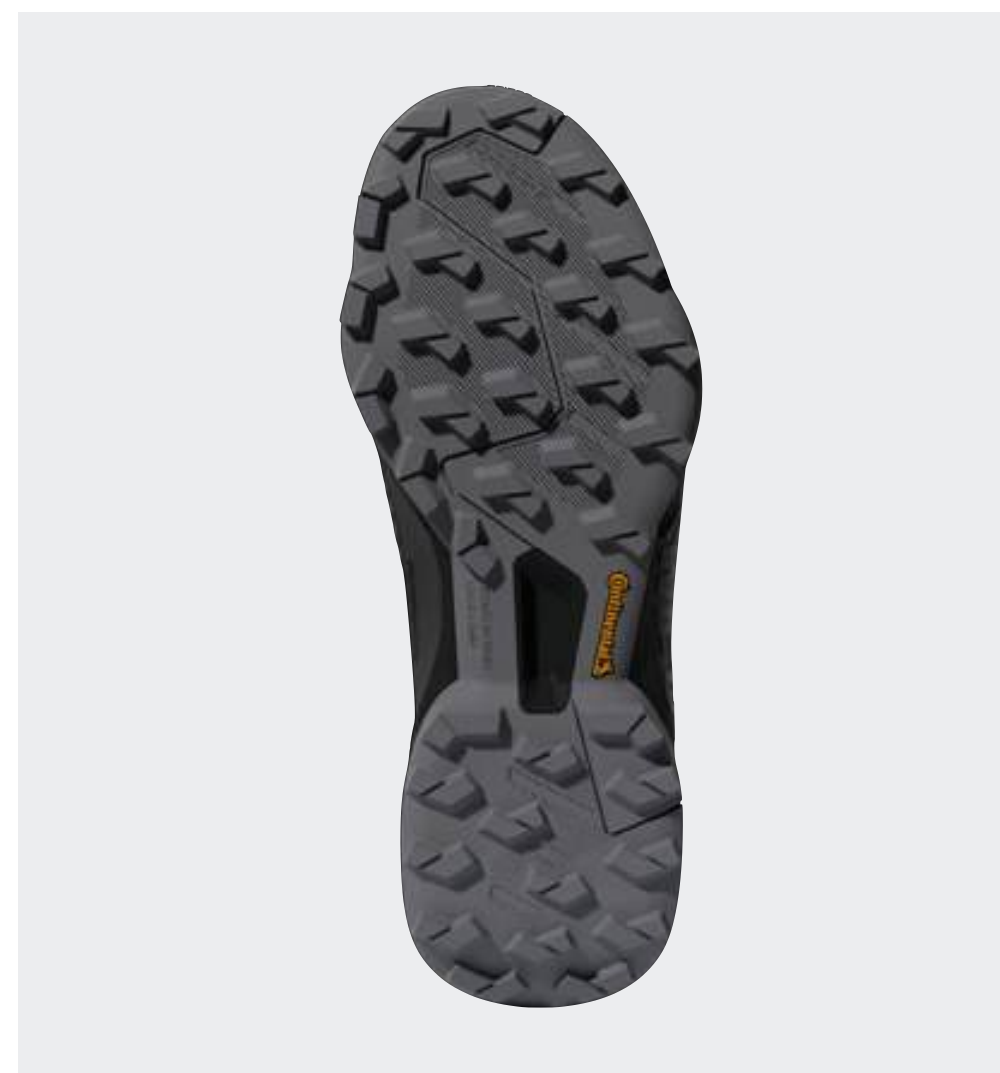

TERREX SWIFT R3

FW2776
cblack/grethr/solred

О МОДЕЛИ

Кроссовки для хайкинга Terrex Swift R3

- Шнуровка
- Специальная пластина для защиты от камней
- Литая стелька
- Промежуточная подошва Lightstrike из ЭВА
- Усиленная поддержка пятки
- Подметка из резины Continental™
- Амортизация Lightstrike
- Амортизация Lightstrike из ультралегкого ЭВА воплощает беговую натуру кроссовок Terrex Swift R3. Мы выбрали ее для дополнительной мягкой амортизации и скорости
- Устойчивость и поддержка свода стопы
- Новый способ создания кроссовок для хайкинга
- Конструкция Pro-Moderator в Terrex Swift R3 обеспечивает боковую устойчивость и защищает среднюю часть стопы от чрезмерных нагрузок во время длительных маршрутов.
- Надежная посадка
- Дизайн промежуточной подошвы Terrex Swift R3 обеспечивает дополнительную защиту пятки и фиксацию щиколоток.
- Сцепление Continental
- Подошва из резины Continental™ обеспечивает сцепление и устойчивость на каменистой, рыхлой и скользкой глинистой поверхности как в сухую, так и в дождливую погоду.

ДОСТУПНЫЕ РАЗМЕРЫ

7	7,5	8	8,5	9	9,5	10
10,5	11	11,5	12	12,5	13,5