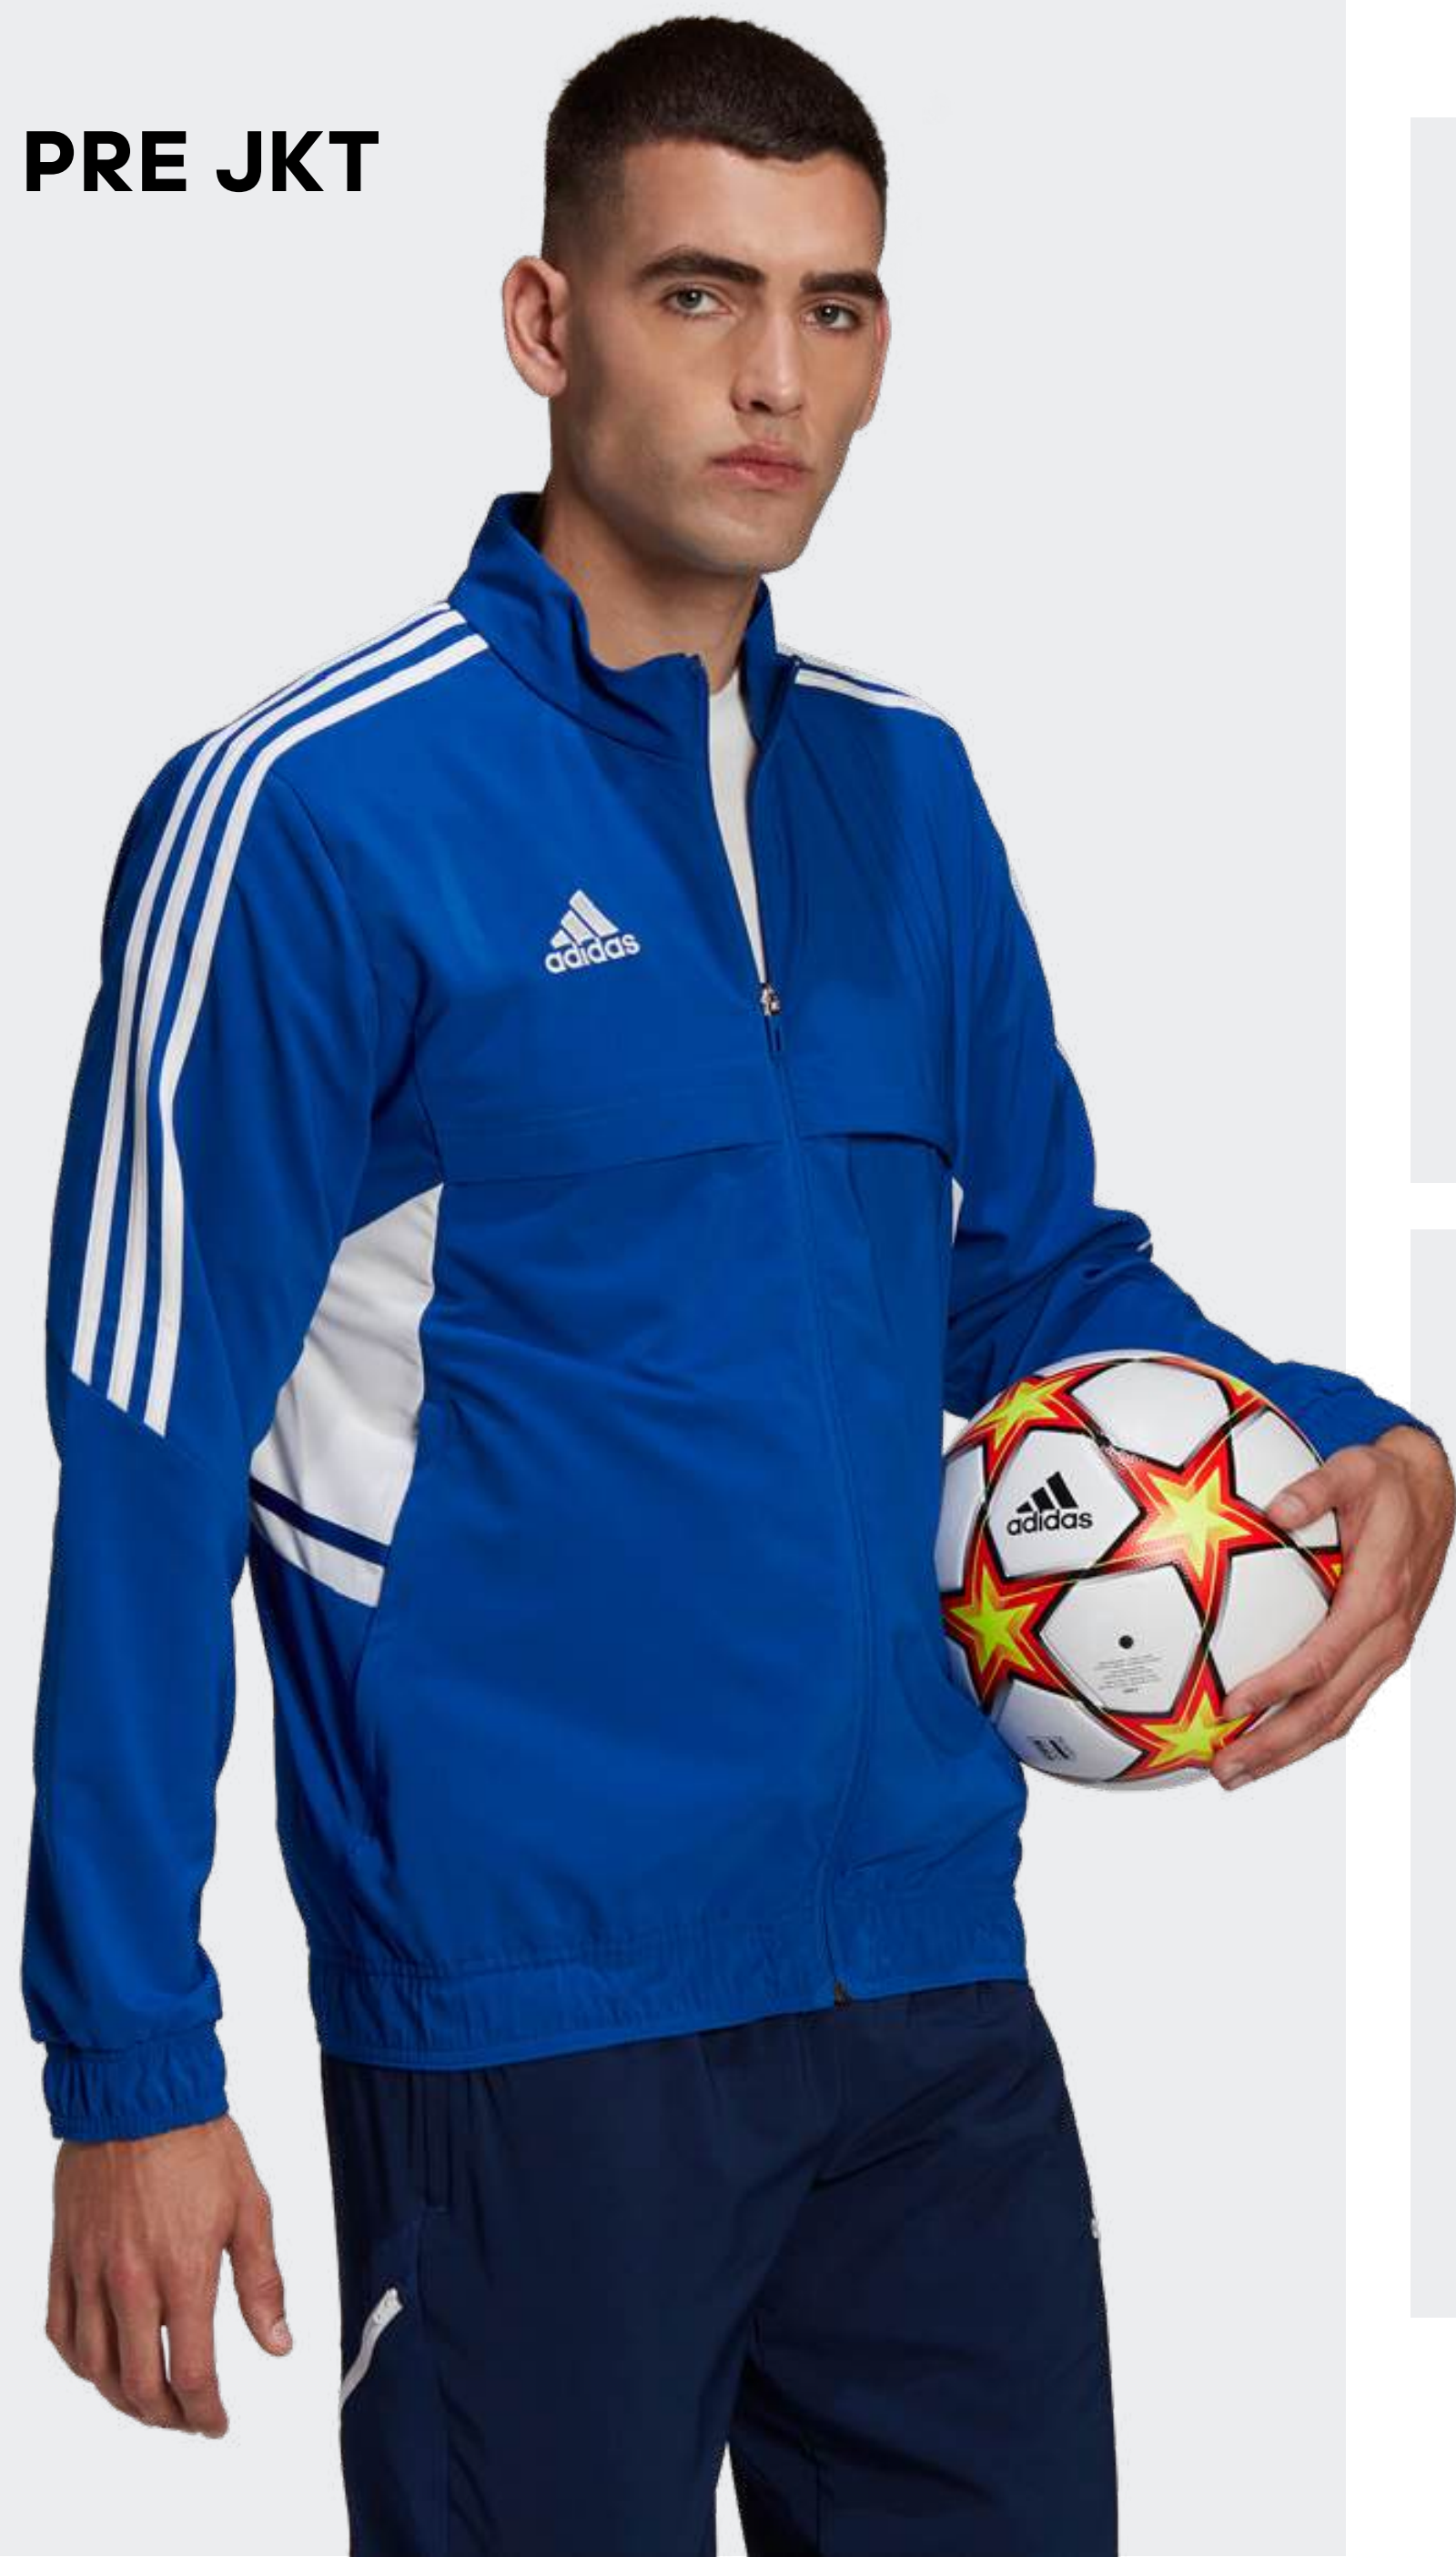

CON22 PRE JKT

О МОДЕЛИ

Lifestyle

Парадная куртка Condivo 22

- Облегающий крой
- Застежка на молнию
- Воротник-стойка
- Материал: 100% переработанный полиэстер
- Технология AEROREADY впитывающий влагу материал

ДОСТУПНЫЕ РАЗМЕРЫ

XS	S	M	MT	L	LT	XL	XLT	2XL	2XLT	3XL

HA6245
royblu/white

H21276
black/white

HA6246
tenabl/white

HA6238
tepore/white

HD2272
tegrfo

ЭКОЛОГИЧНО