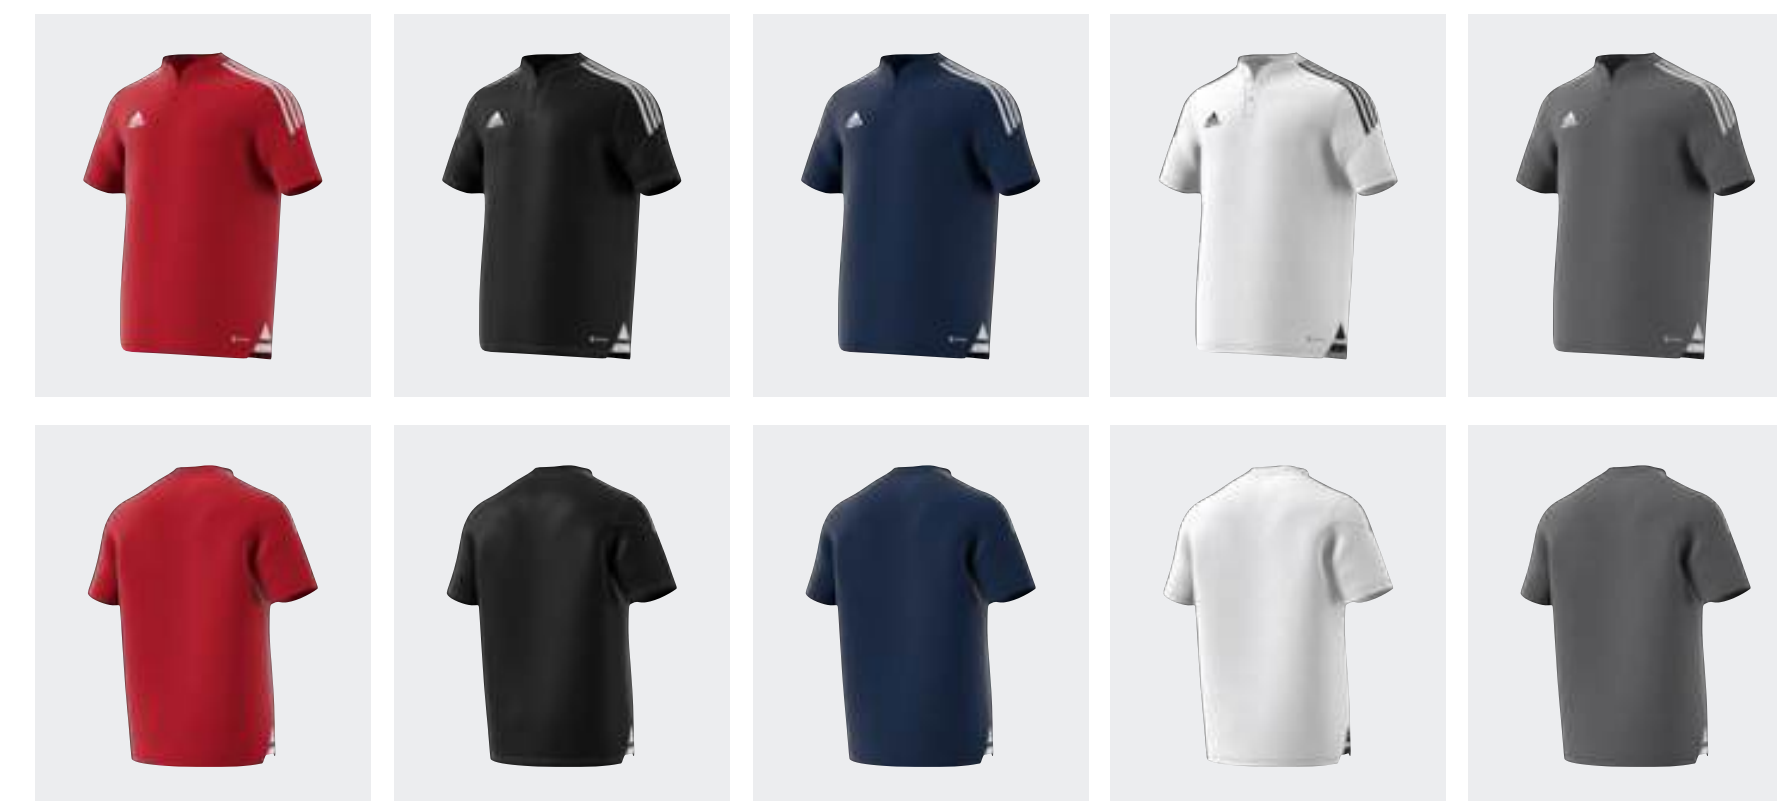

ДОСТУПНЫЕ РАЗМЕРЫ

XS	S	M	MT	L	LT	XL	XLT	2XL	2XLT	3XL

Lifestyle

H44107
tepore/white

H44105
black/white

H44108
tenabl/white

H44106
white/black

HD2320
tegrfo

ЭКОЛОГИЧНО