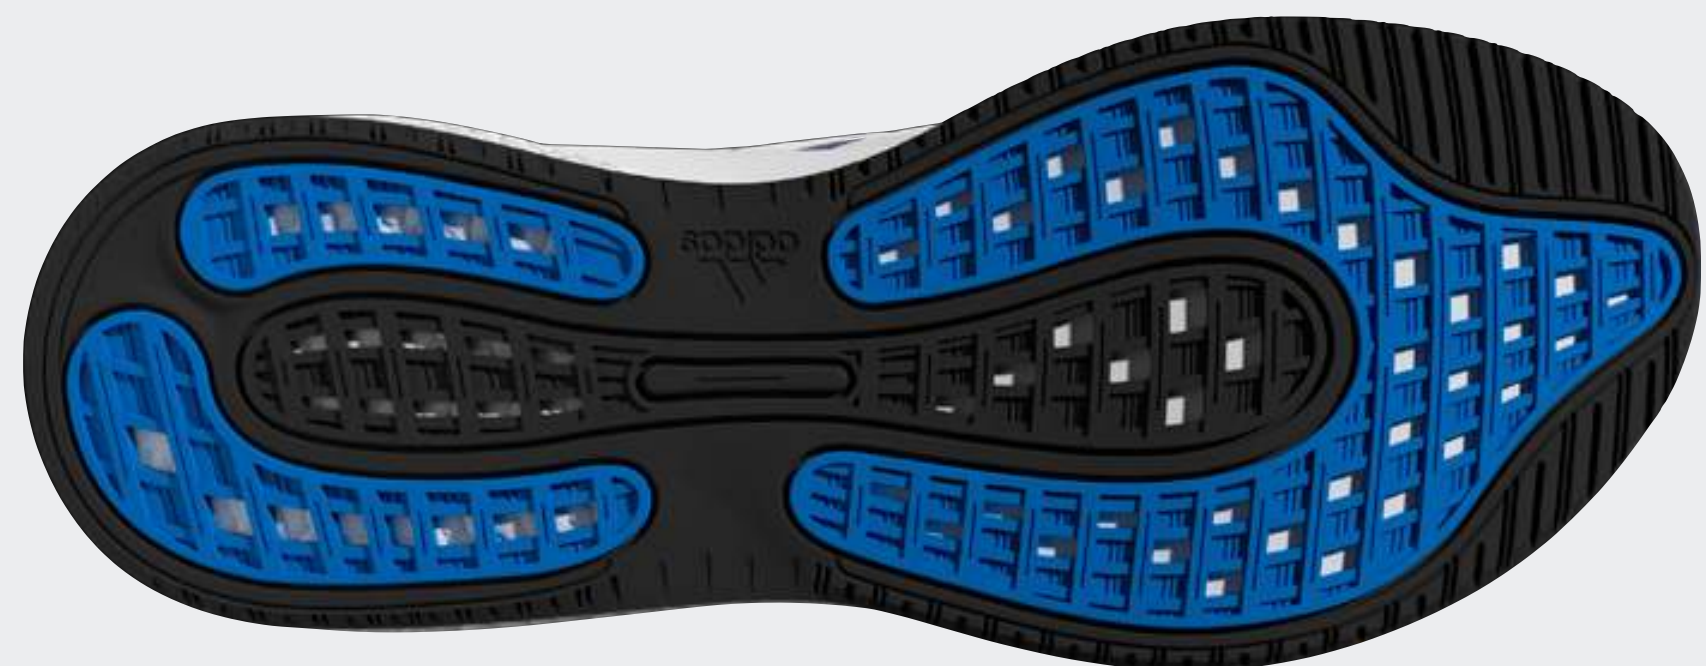

ДОСТУПНЫЕ РАЗМЕРЫ

7	7,5	8	8,5	9	9,5	10
10,5	11	11,5	12	12,5	13,5	

SUPERNOVA M

GX2962
legind/ftwwht/blurus

О МОДЕЛИ

Кроссовки SUPERNOVA M

- Стандартная посадка
- Шнуровка
- Сетчатый верх
- Легкая модель
- Промежуточная подошва Boost и Bounce
- Текстильная подкладка
- Резиновая подметка
- Материал Primegreen