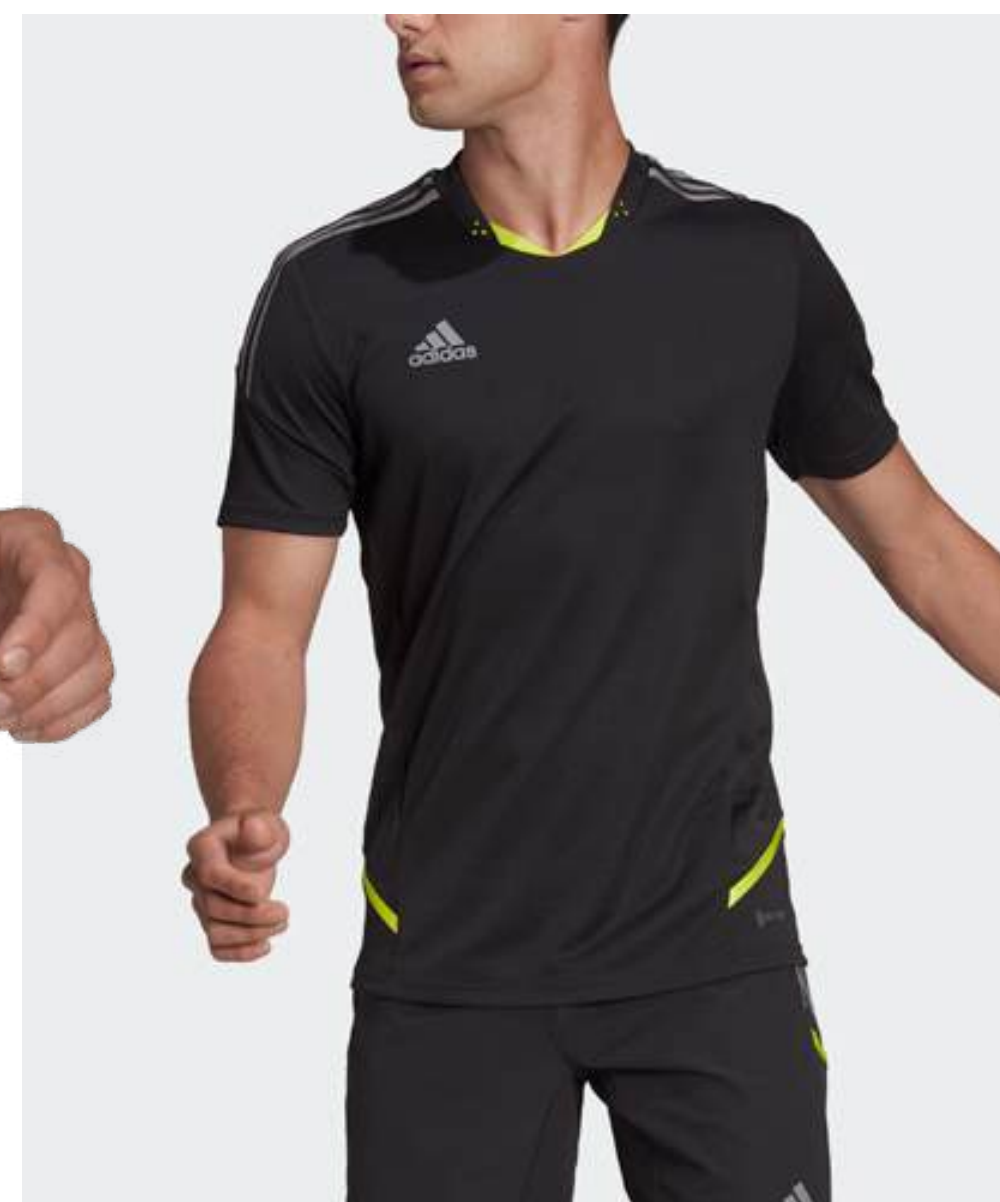

CON22 PRO JSY

О МОДЕЛИ

Профессиональная футболка Condivo 22

- Облегающий крой
- Рифленый V-образный ворот
- Технология Heat.Rdy
- Материал: 100% переработанный полиэстер
- Использование волокна Parley Ocean Plastic

ДОСТУПНЫЕ РАЗМЕРЫ

XS	S	M	L	XL	2XL	3XL

H23708

black

Тренировочная коллекция

ЭКОЛОГИЧНО