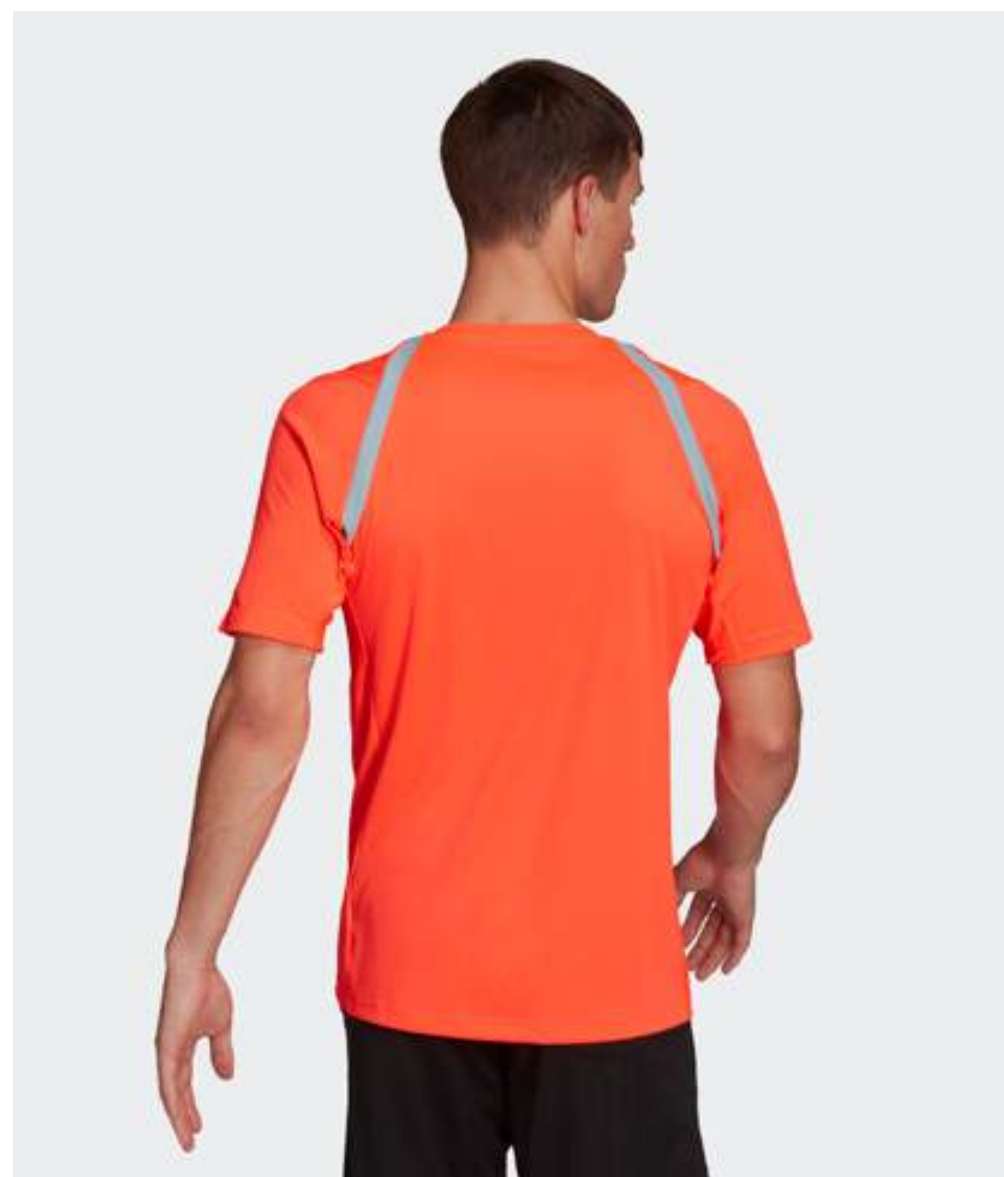

REF 22 JSY

О МОДЕЛИ

Футболка для судей

- Облегающий крой
- Материал: 100% переработанный полиэстер
- Технология Aeroready
- Экологичность: материал PrimeGreen