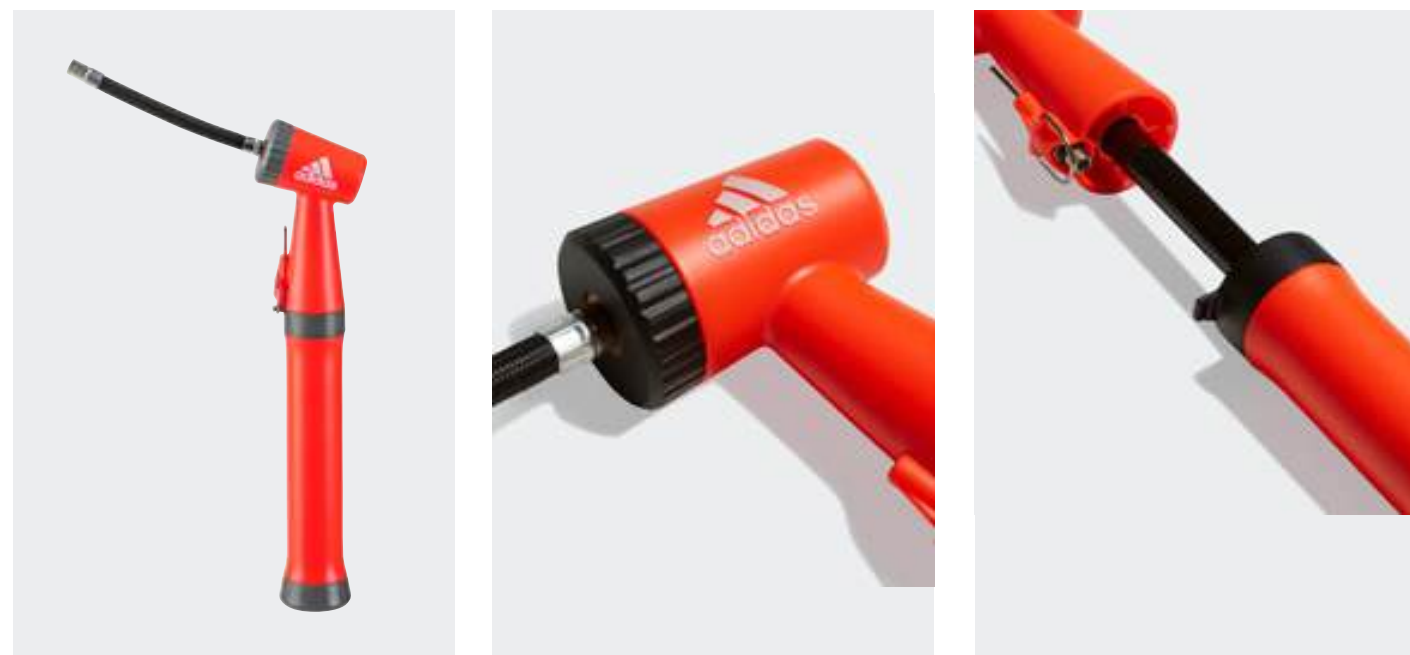

ДОСТУПНЫЕ РАЗМЕРЫ

S	M	L
---	---	---

PUMP

CZ9556

black/white/solred

О МОДЕЛИ

Насос

- Полипропилен
- Накачивает воздух при движении вверх и вниз
- Игла в комплекте
- Дополнительный воздушный шланг в комплекте
- Страна производитель: КНР