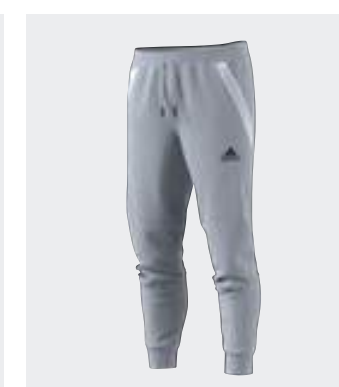

ДОСТУПНЫЕ РАЗМЕРЫ

XS	S	M	L	XL	XLT	2XL	2XLT	3XL	3XLT

HE5038
black

HE9873
royblu

HG3931
halsil

HE5039
shanav

ЭКОЛОГИЧНО