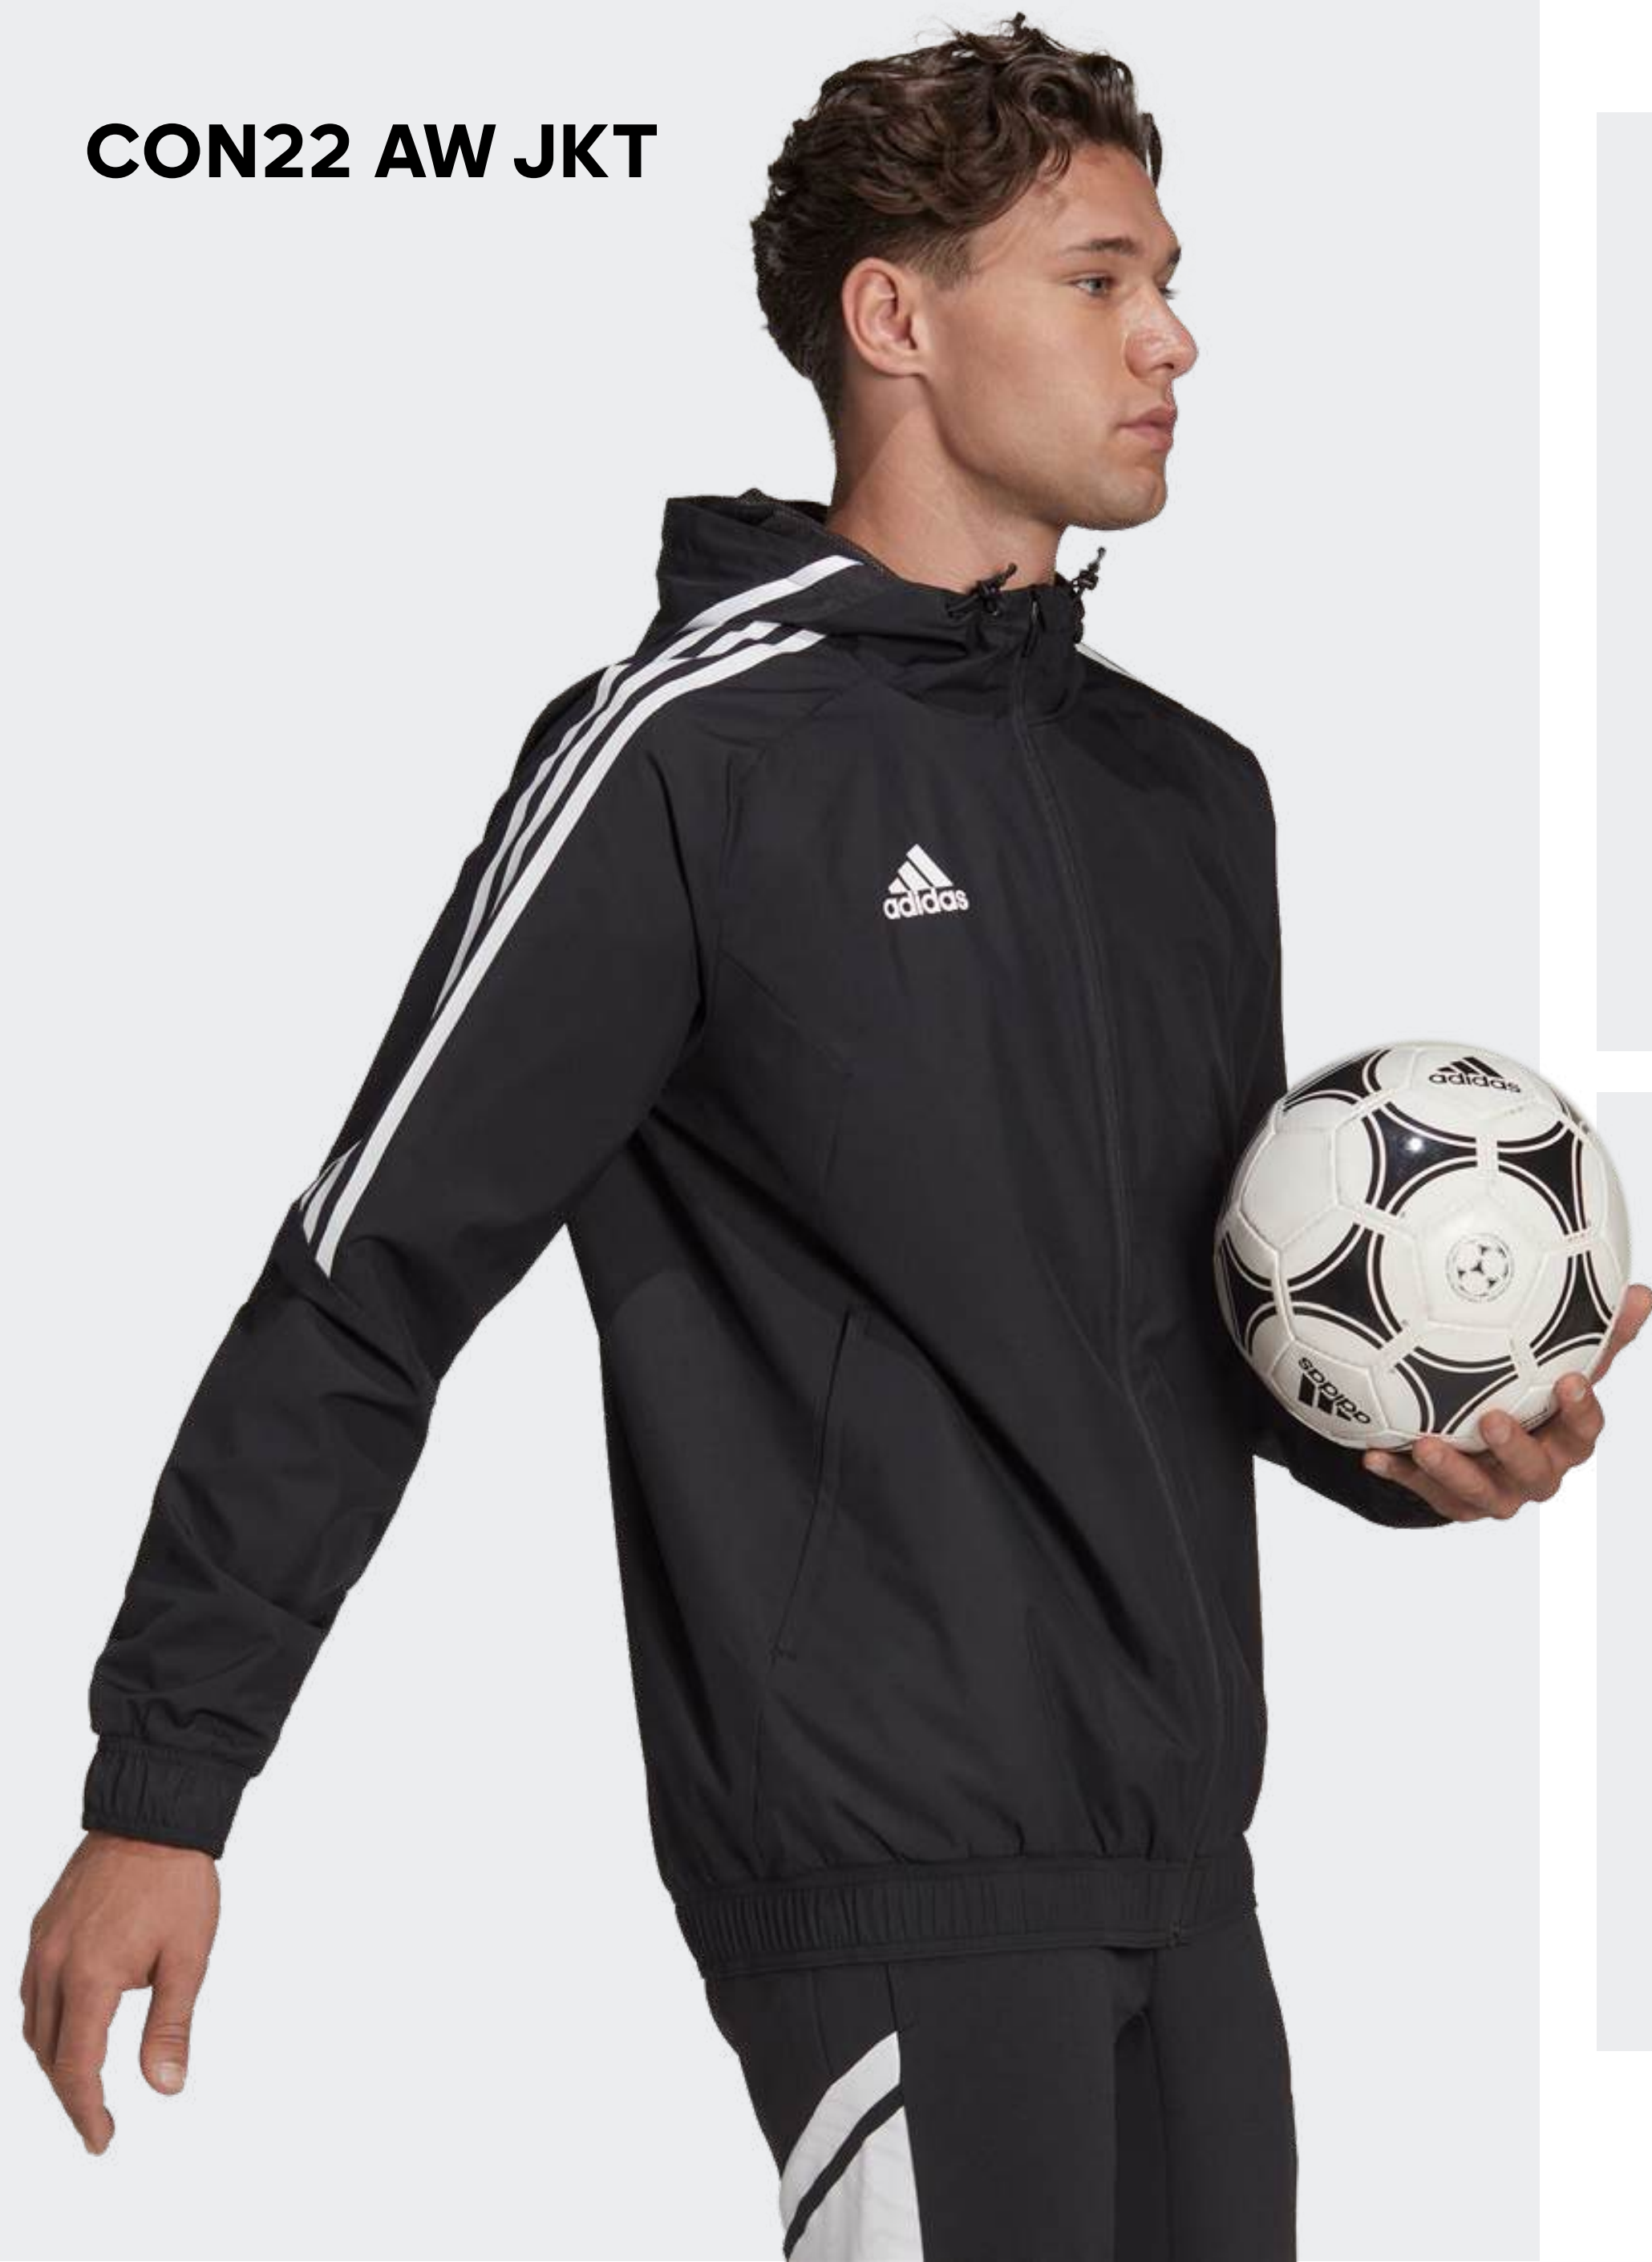

XS	S	M	L	XL	2XL
----	---	---	---	----	-----

H21287
black

Тренировочная коллекция

ЭКОЛОГИЧНО

CON22 AW JKT

О МОДЕЛИ

Куртка Condivo 22 All-weather

- Классический крой
- Застежка на молнию
- 100% переработанный полиэстер
- Передние карманы на молнии
- Складывающийся капюшон
- Материал Primegreen