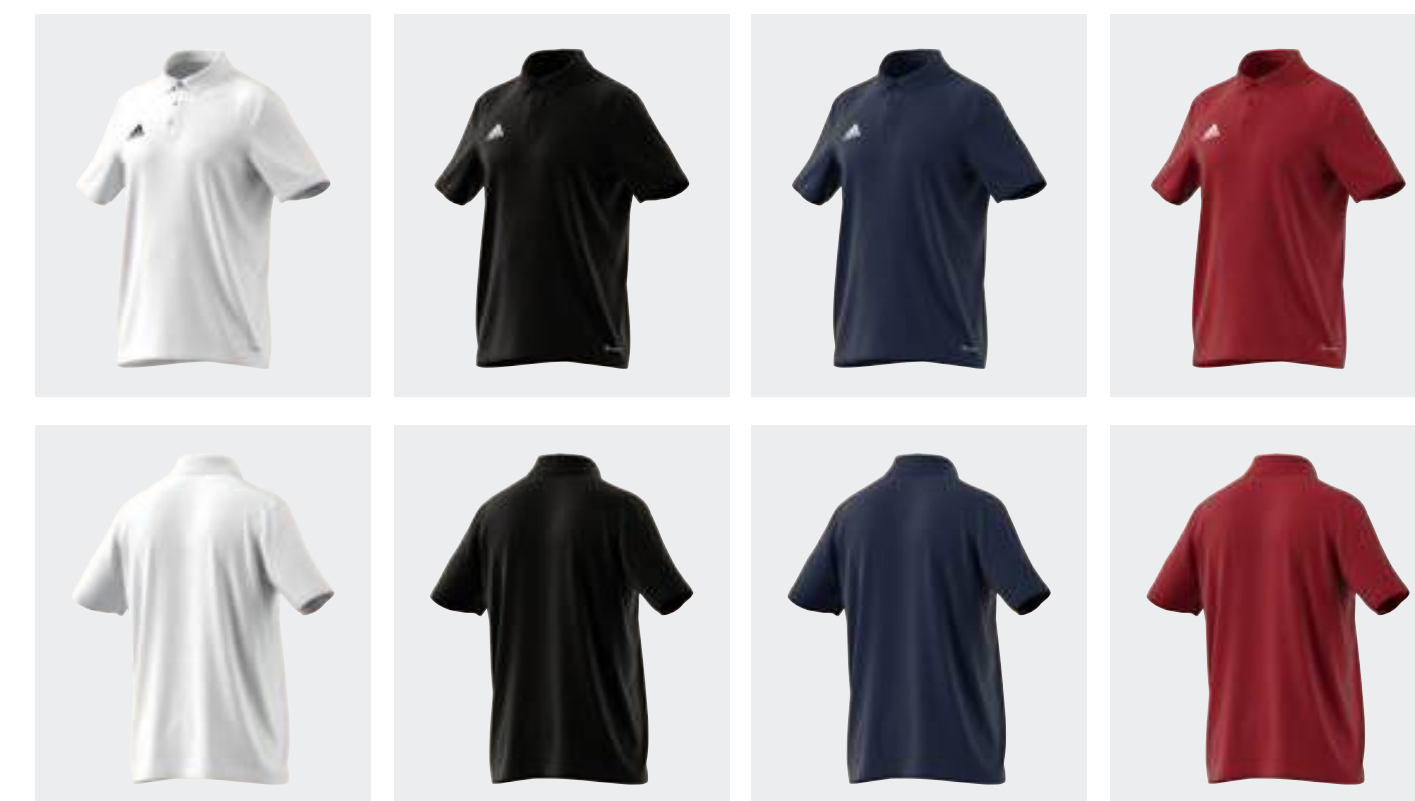

ДОСТУПНЫЕ РАЗМЕРЫ

XS	S	M	MT	L	LT	XL	XLT	2XL	2XLT	3XL

HC5067
white

HB5328
black

H57487
tenabl

H57489
tepore

Lifestyle