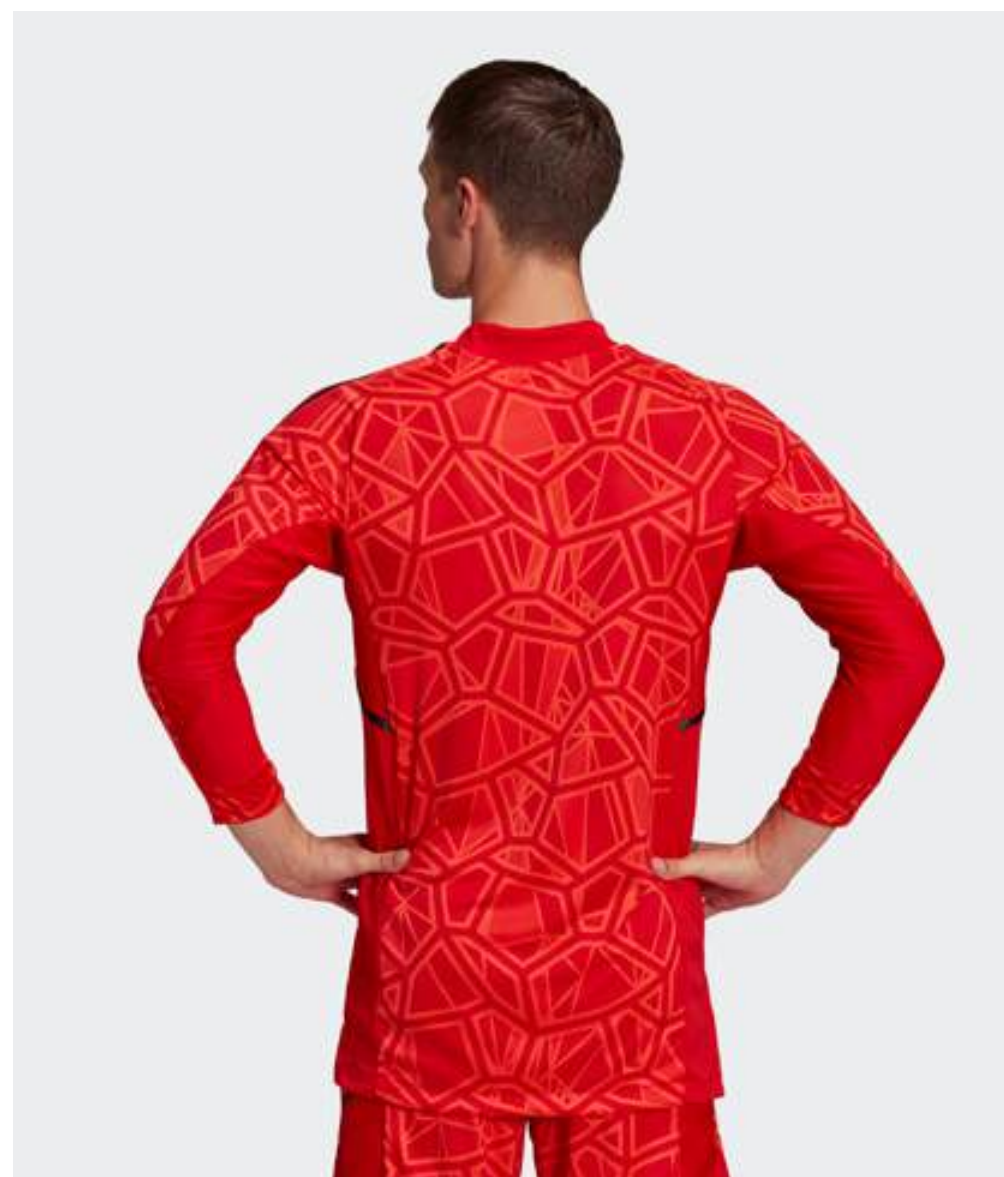

CON22GK JSY L P

О МОДЕЛИ

Вратарская футболка Condivo 22

- Классический крой
- V-образный вырез
- 100% переработанный полиэстер
- Разрезы по бокам
- Эластичные вставки
- Длинные рукава

ДОСТУПНЫЕ РАЗМЕРЫ

S	M	L	XL	2XL

Игровая форма

Экологично