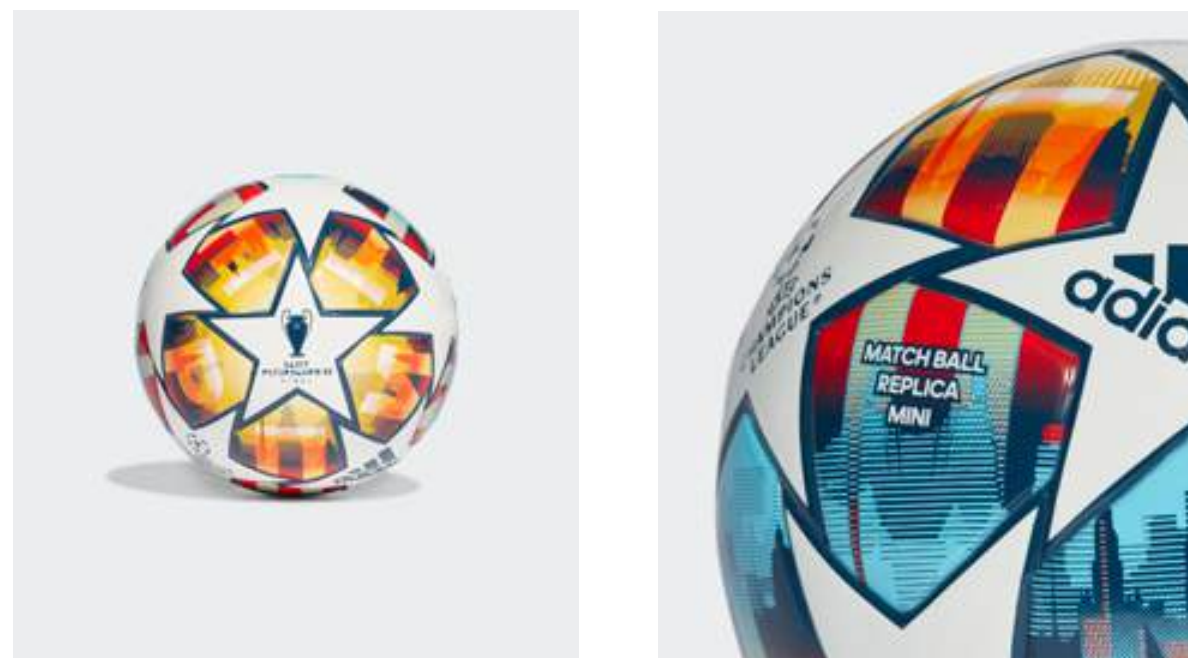

UCL MINI

H57812
white/panton

О МОДЕЛИ

Футбольный мяч Лига чемпионов УЕФА St. Petersburg Mini

- Покрытие: 100% термополиуретан
- Основа из твердой пены
- Эмблема Лиги чемпионов УЕФА
- Не нужно накачивать

ДОСТУПНЫЕ РАЗМЕРЫ

1