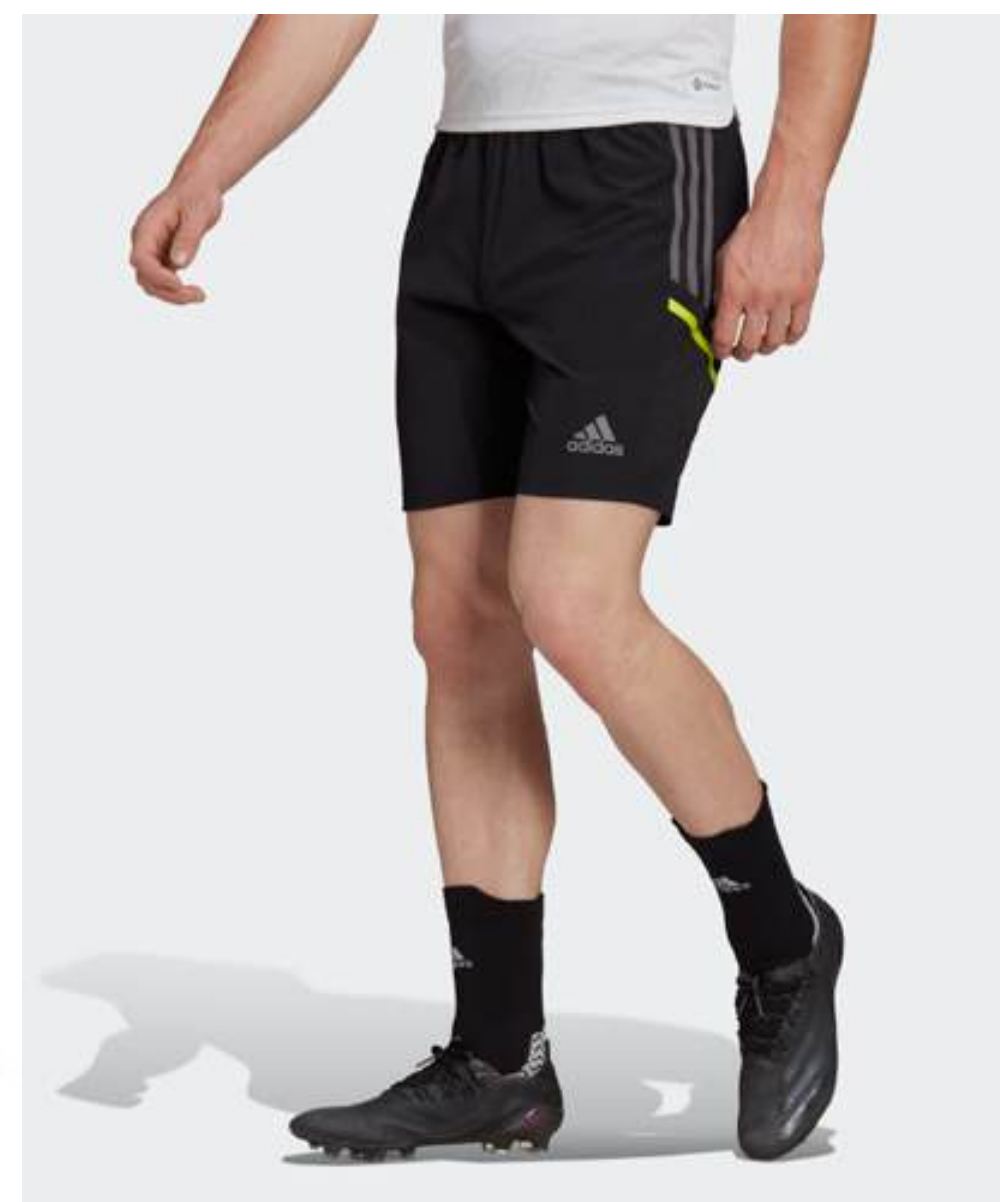

CON22 PRO SHO

О МОДЕЛИ

Тренировочная коллекция

Профессиональные шорты Condivo 22

- Облегающий крой
- Технология Heat.Rdy
- Материал 84% переработанный полиэстер, 16% эластан
- Использование волокна Parley Ocean Plastic

ДОСТУПНЫЕ РАЗМЕРЫ

XS	S	M	L	XL	2XL

HA1338

black

ЭКОЛОГИЧНО