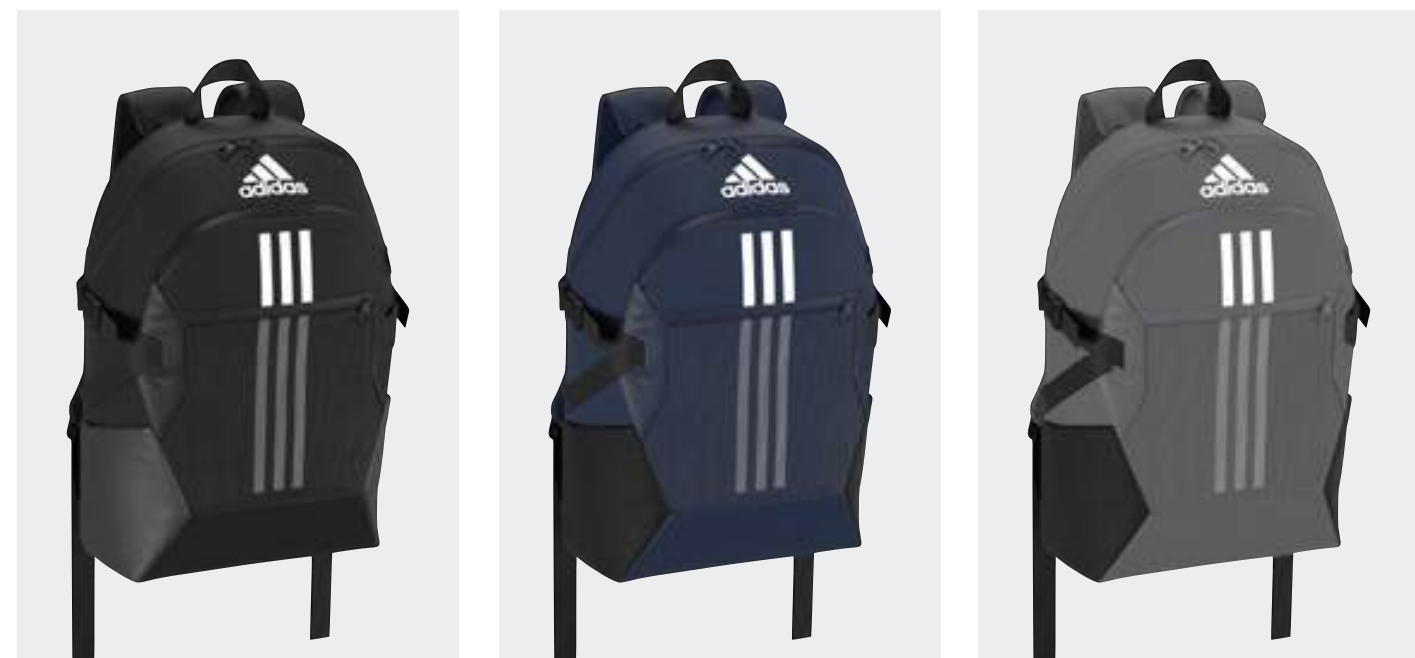

TIRO BP

GH7259
black/white