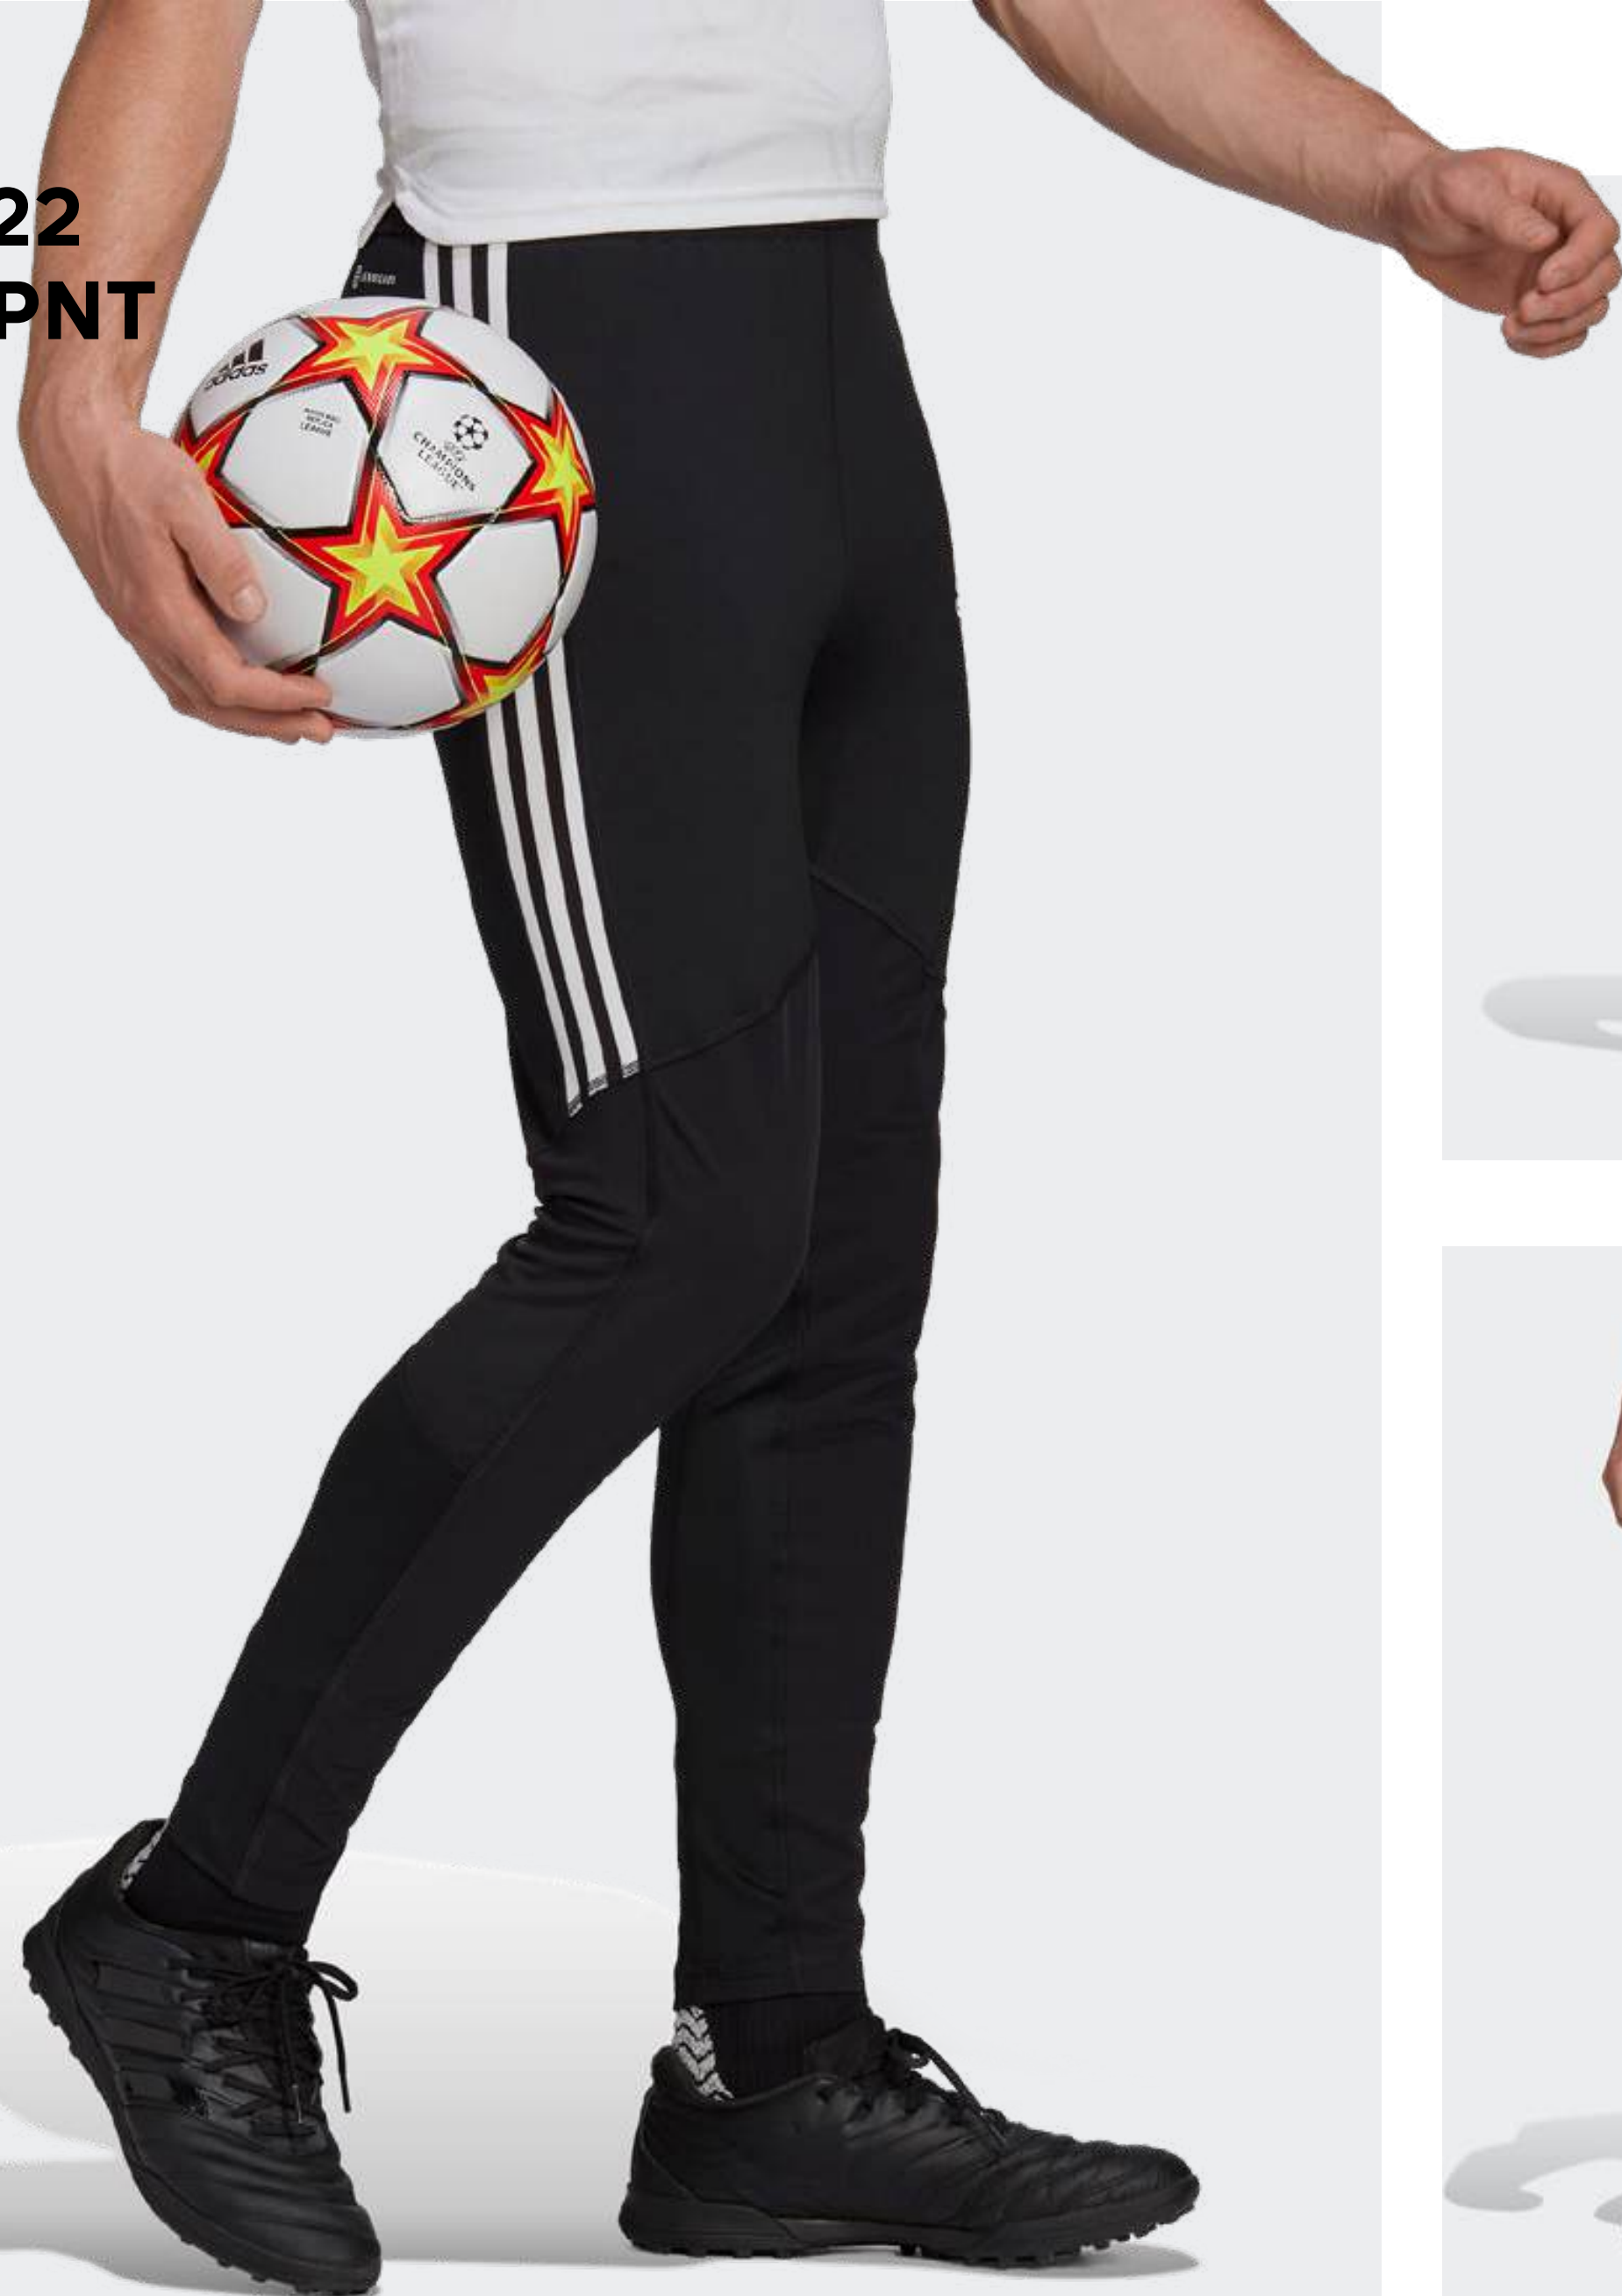

CON22 PRO PNT

О МОДЕЛИ

Тренировочная коллекция

Профессиональные брюки Condivo 22

- Облегающий крой
- Материал 90% переработанный полиэстер, 10% эластан
- Технология AEROREADY впитывающий влагу материал

ДОСТУПНЫЕ РАЗМЕРЫ

XS	S	M	L	XL	2XL

HA3694

black

ЭКОЛОГИЧНО