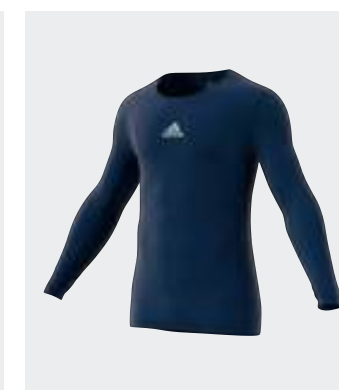

ДОСТУПНЫЕ РАЗМЕРЫ

XS	S	M	L	XL	2XL

GU7334
white

GU7339
black

GU7335
royblu

GU7338
navblu

GU7336
tmpwrđ

ЭКОЛОГИЧНО