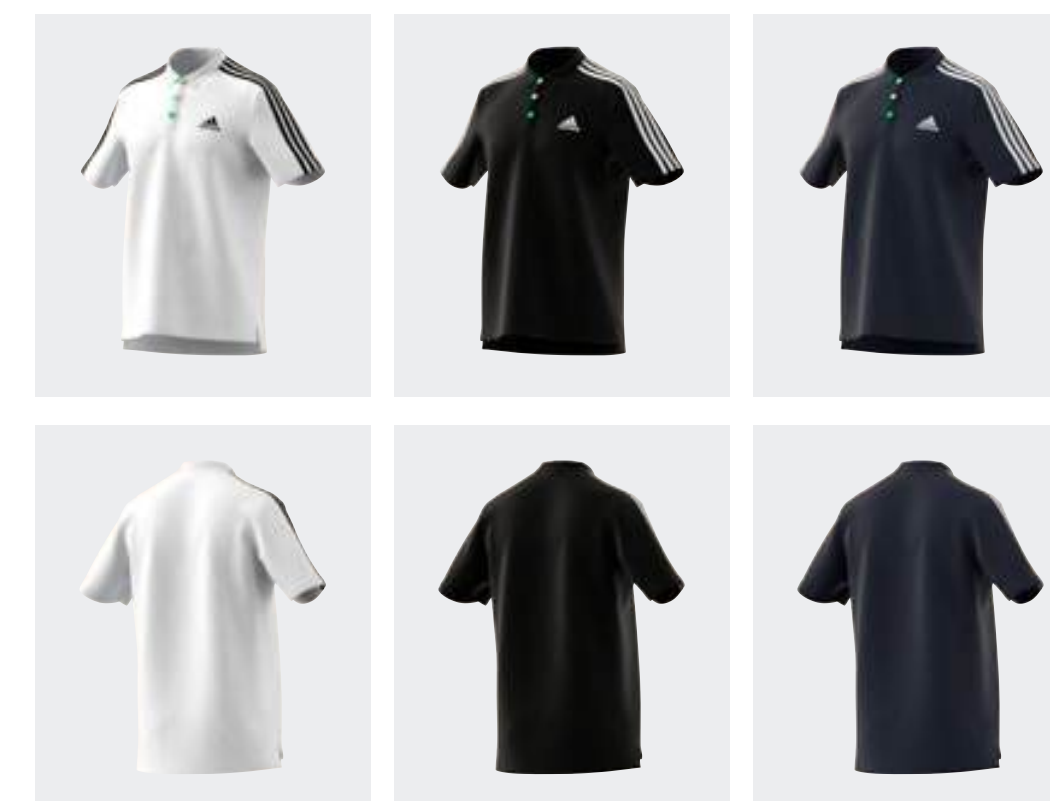

Футболка-поло Essentials 3-Stripes

- Классический крой
- Застежка на две пуговицы
- Ткань пике: 58% хлопок, 42% переработанный полиэстер
- Экологичность: материал PrimeGreen

ДОСТУПНЫЕ РАЗМЕРЫ

XS	S	M	L	XL	2XL	3XL
----	---	---	---	----	-----	-----