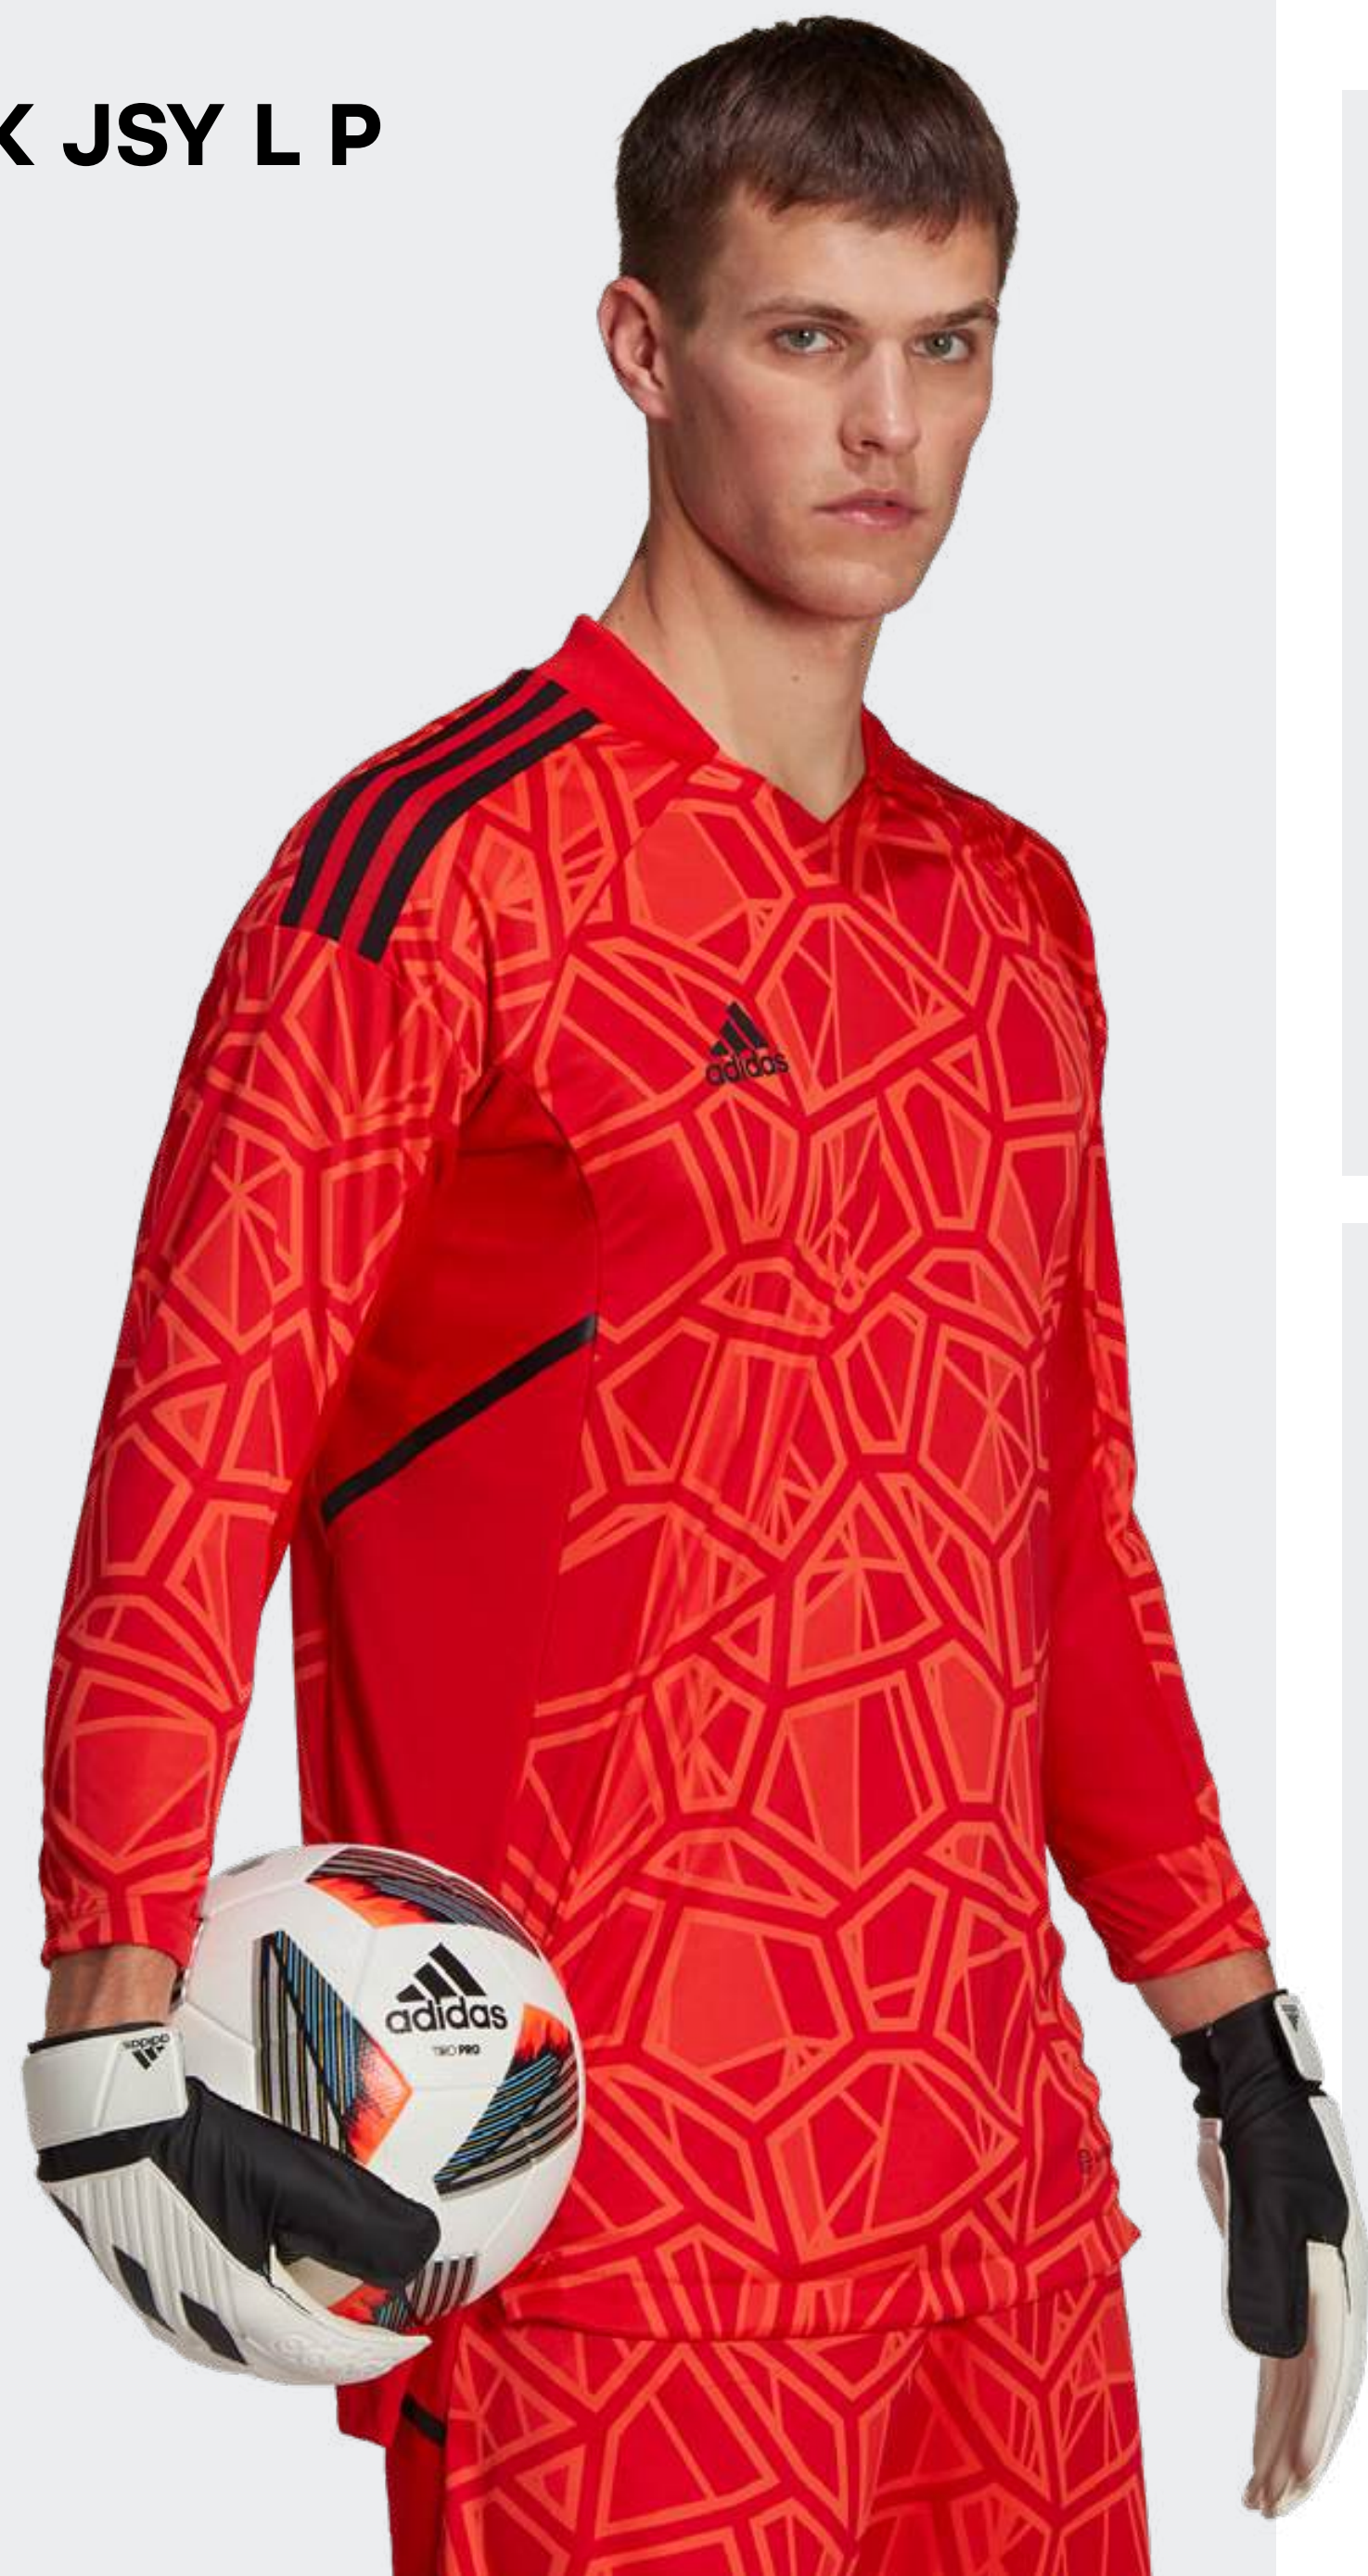

CON22GK JSY L P

О МОДЕЛИ

Вратарская футболка Condivo 22

- Классический крой
- V-образный вырез
- 100% переработанный полиэстер
- Разрезы по бокам
- Эластичные вставки
- Длинные рукава

ДОСТУПНЫЕ РАЗМЕРЫ

S	M	L	XL	2XL

Игровая форма

Экологично