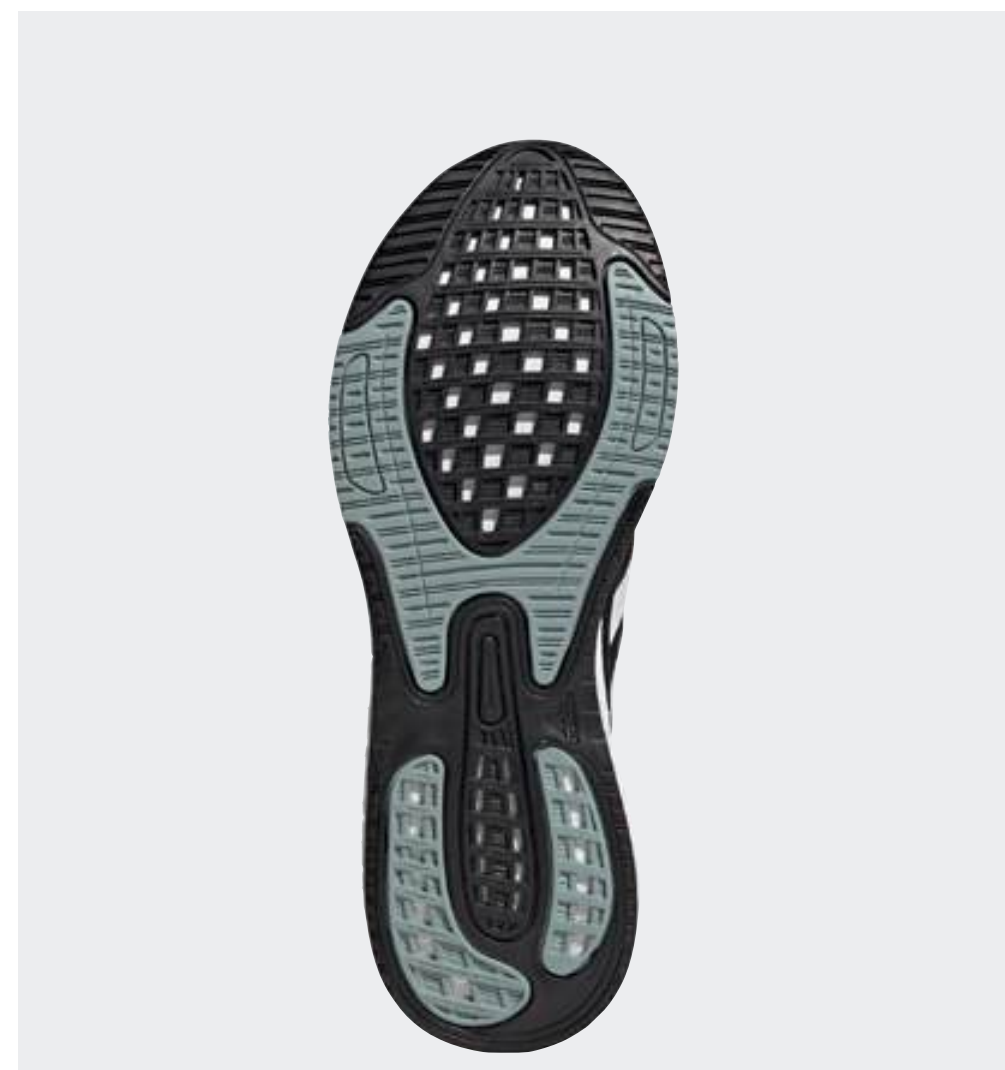

ДОСТУПНЫЕ РАЗМЕРЫ

6	6,5	7	7,5	8	8,5	9	9,5
10	10,5	11	11,5	12	12,5	13,5	

FW5705

tecind/ftwwht/legink

G55774

ftwwht/ftwwht/royblu

SUPERNOVA + M

GX2953
cblack/ftwwht/maggre