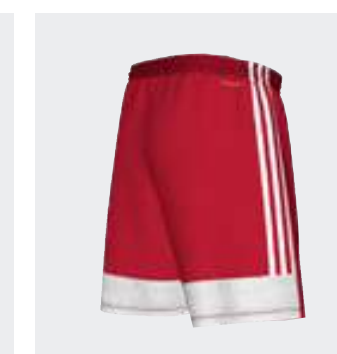

ДОСТУПНЫЕ РАЗМЕРЫ

S	M	L	XL	2XL

DP3246
black/white

DP3682
boblue/white

DP3681
powred/white

DP3247
white/black

ЭКОЛОГИЧНО