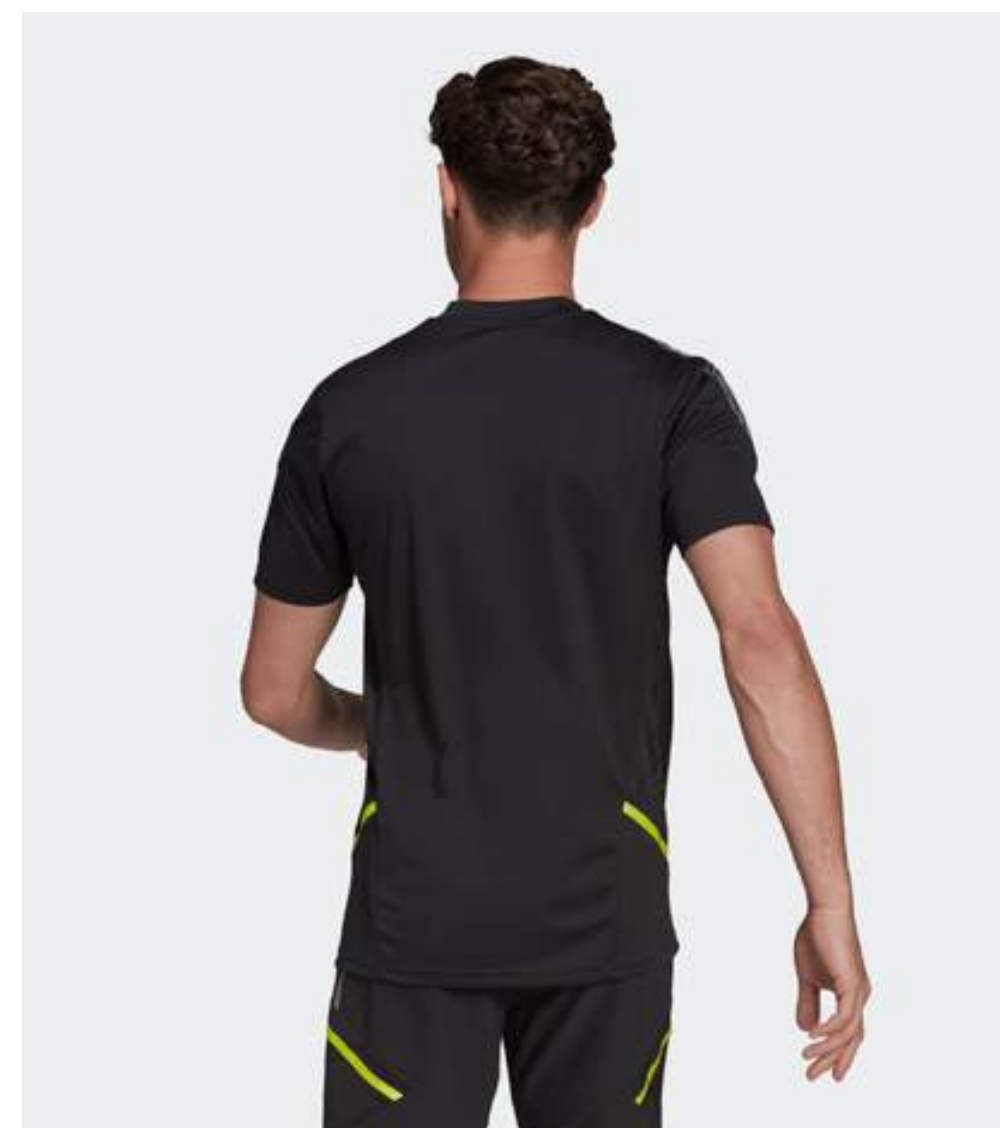

CON22 PRO JSY

О МОДЕЛИ

Профессиональная футболка Condivo 22

- Облегающий крой
- Рифленый V-образный ворот
- Технология Heat.Rdy
- Материал: 100% переработанный полиэстер
- Использование волокна Parley Ocean Plastic

ДОСТУПНЫЕ РАЗМЕРЫ

XS	S	M	L	XL	2XL	3XL

H23708

black

Тренировочная коллекция

ЭКОЛОГИЧНО