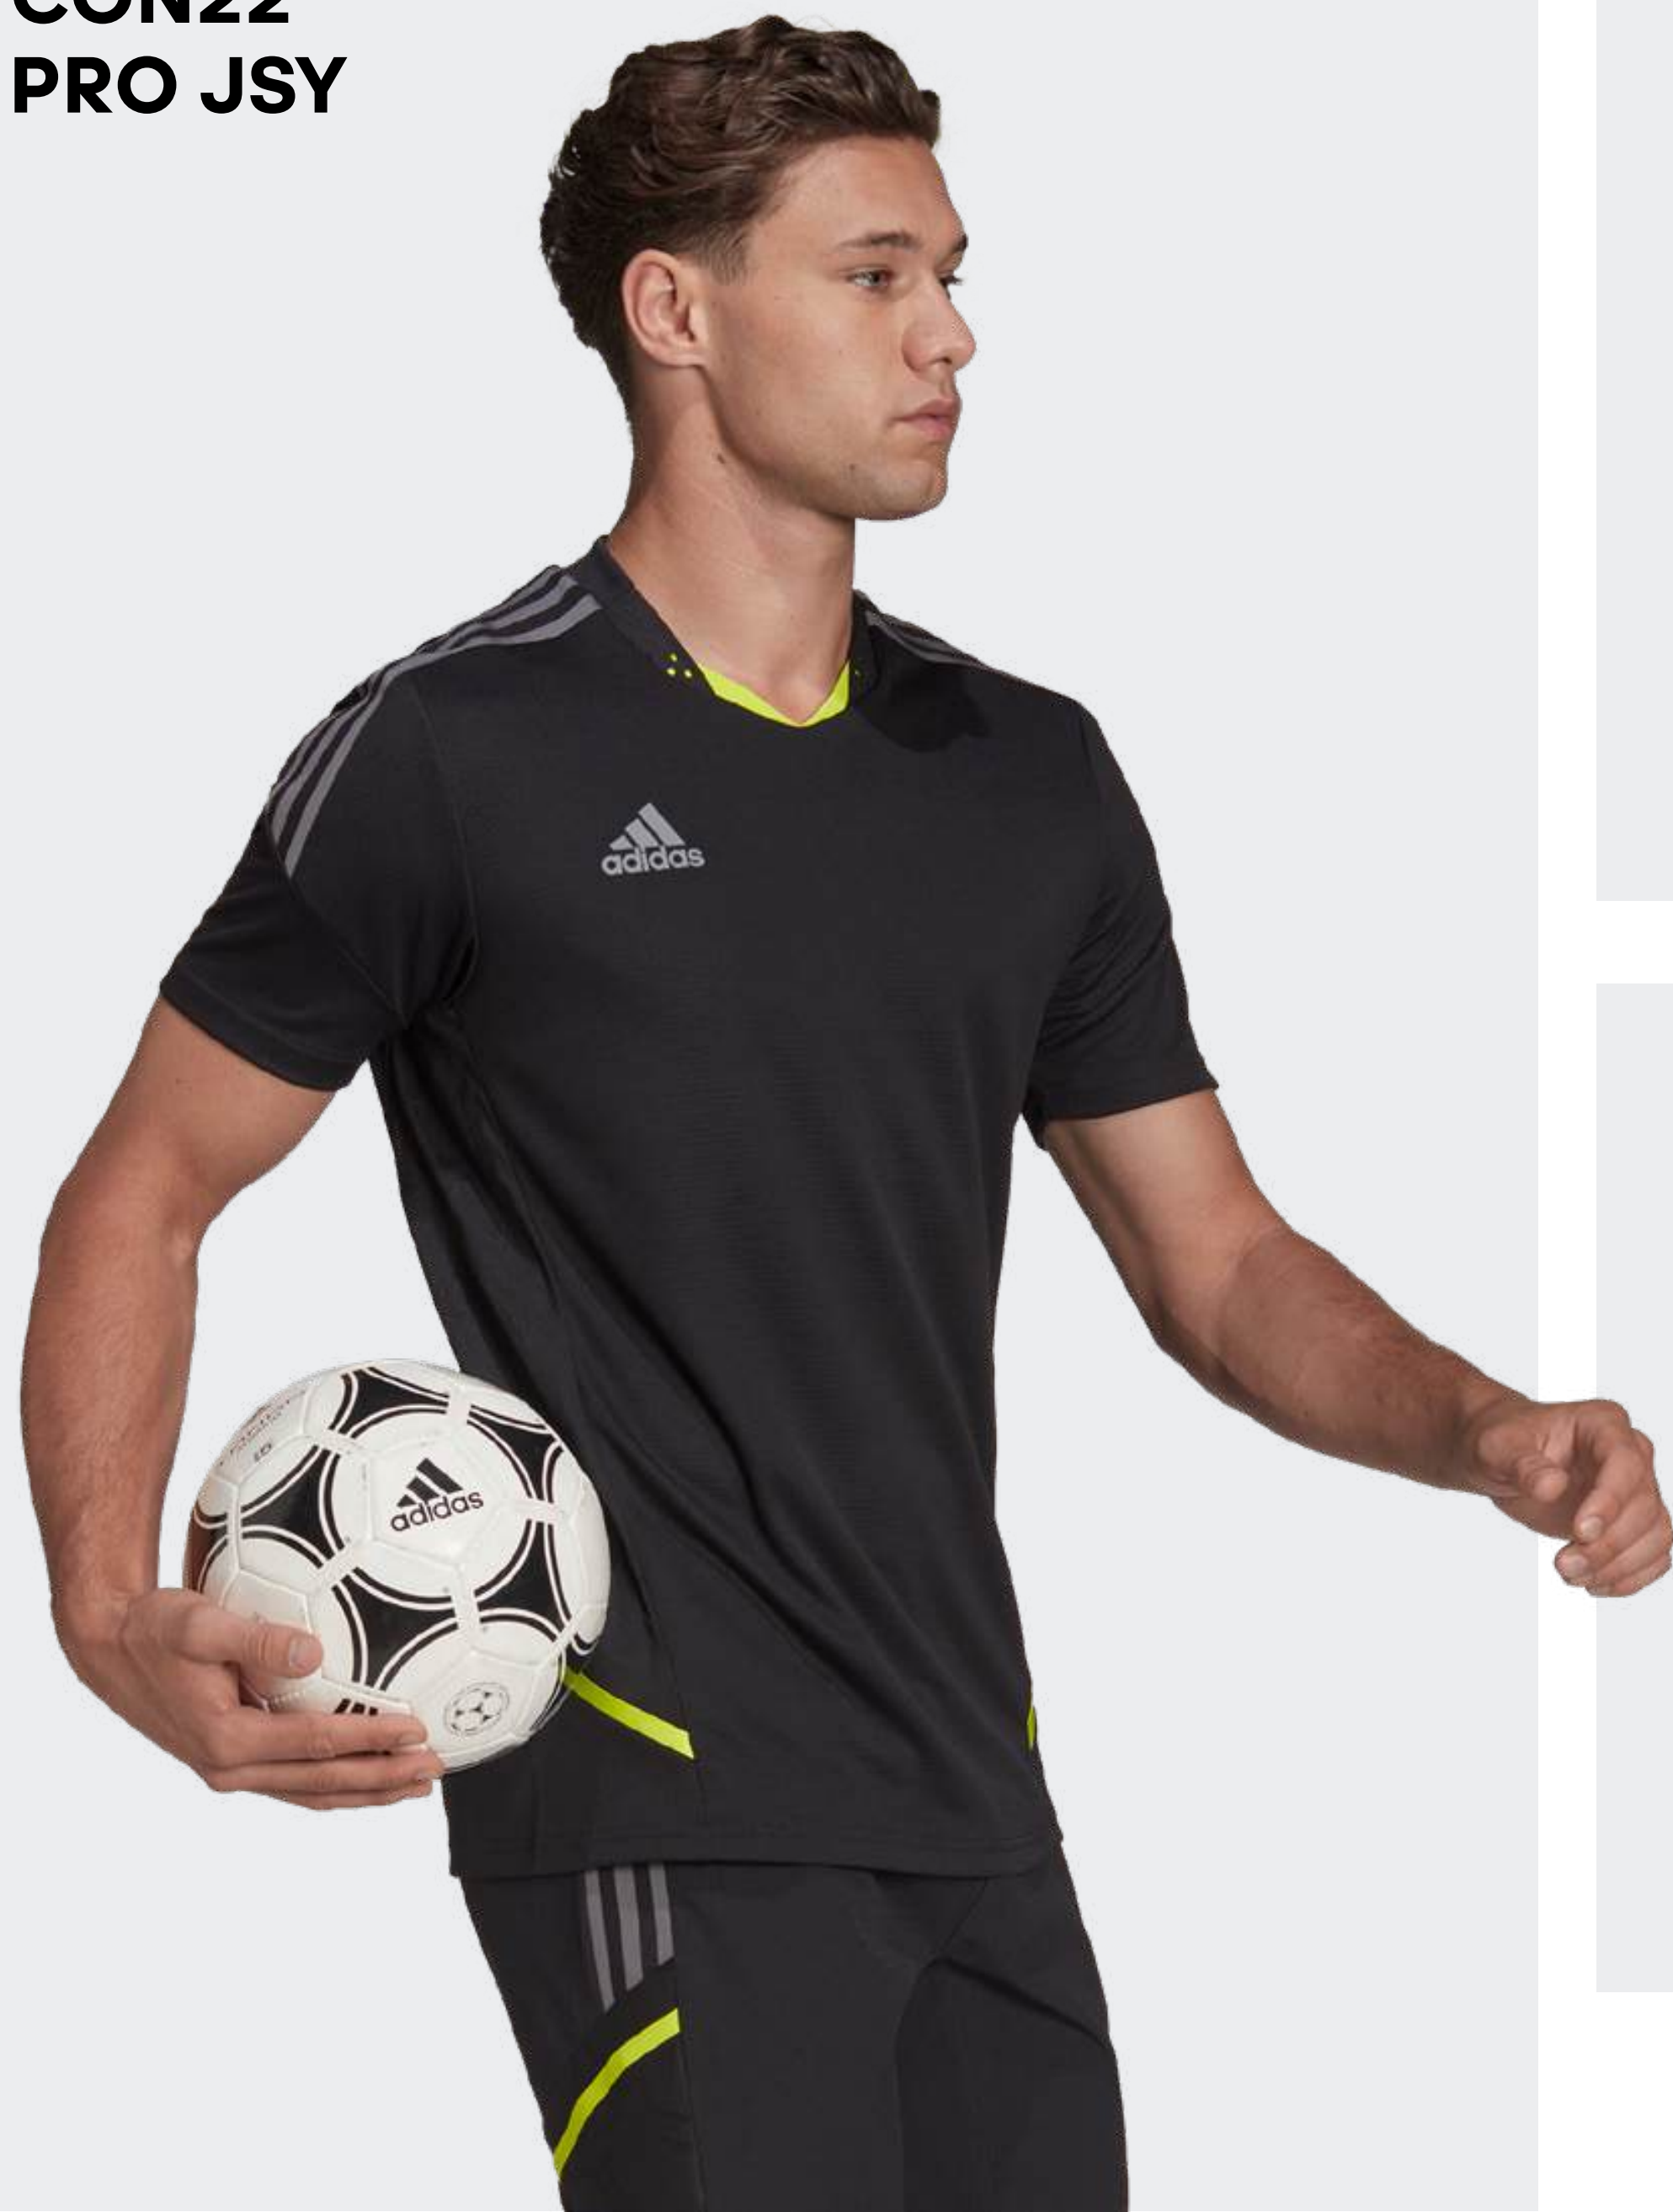

CON22 PRO JSY

О МОДЕЛИ

Профессиональная футболка Condivo 22

- Облегающий крой
- Рифленый V-образный ворот
- Технология Heat.Rdy
- Материал: 100% переработанный полиэстер
- Использование волокна Parley Ocean Plastic

ДОСТУПНЫЕ РАЗМЕРЫ

XS	S	M	L	XL	2XL	3XL

H23708

black

Тренировочная коллекция

ЭКОЛОГИЧНО