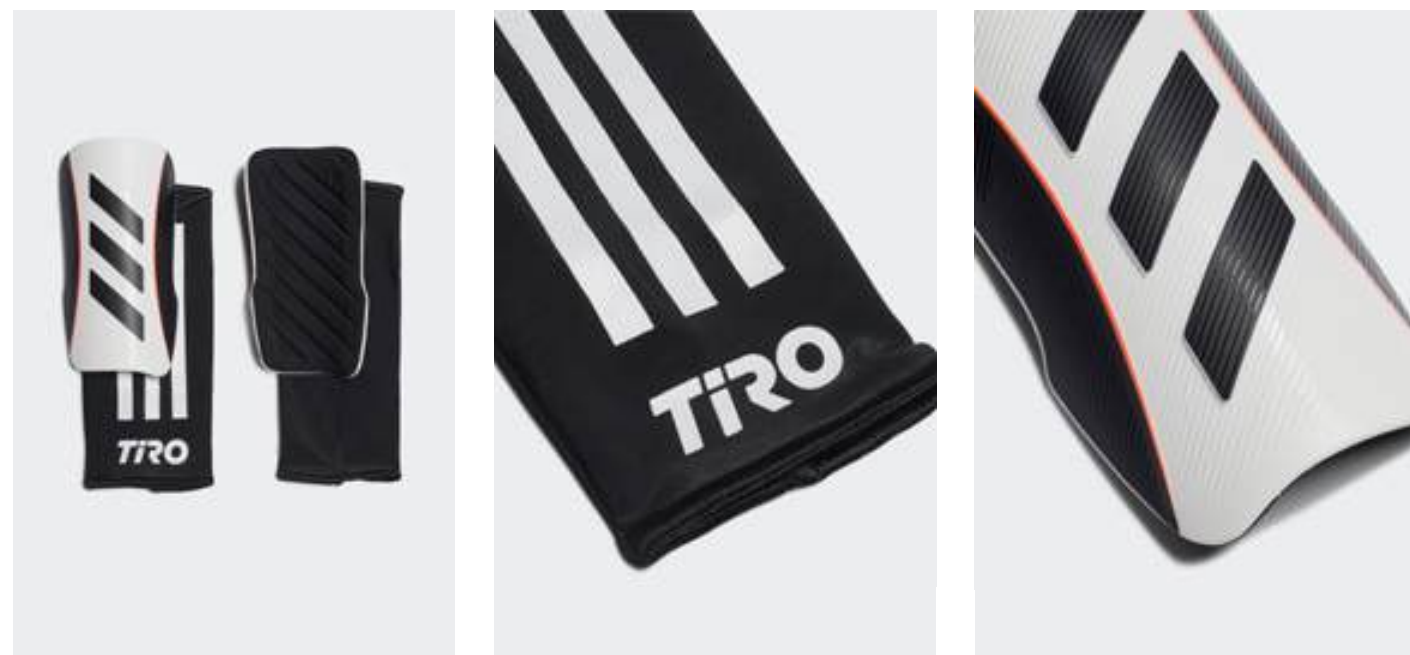

TIRO SG LGE

GK3534

white/black/black/so

О МОДЕЛИ

Щитки adidas Tiro League Shin Guards

- Состав: 95% полипропилен, 5% термопластический каучук
- Жесткий щит
- Формованная основа из этиленвинилацетата

ДОСТУПНЫЕ РАЗМЕРЫ

S	M	L