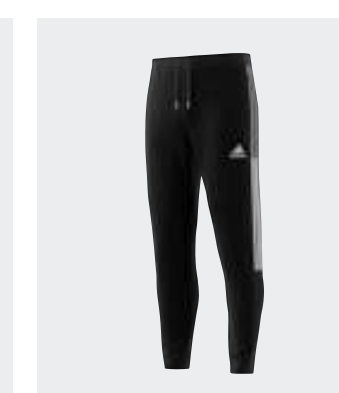

ДОСТУПНЫЕ РАЗМЕРЫ

XS	S	M	L	XL	2XL

GE5427
navblu

GH7306
black

GJ9870
royblu

Тренировочная коллекция

ЭКОЛОГИЧНО