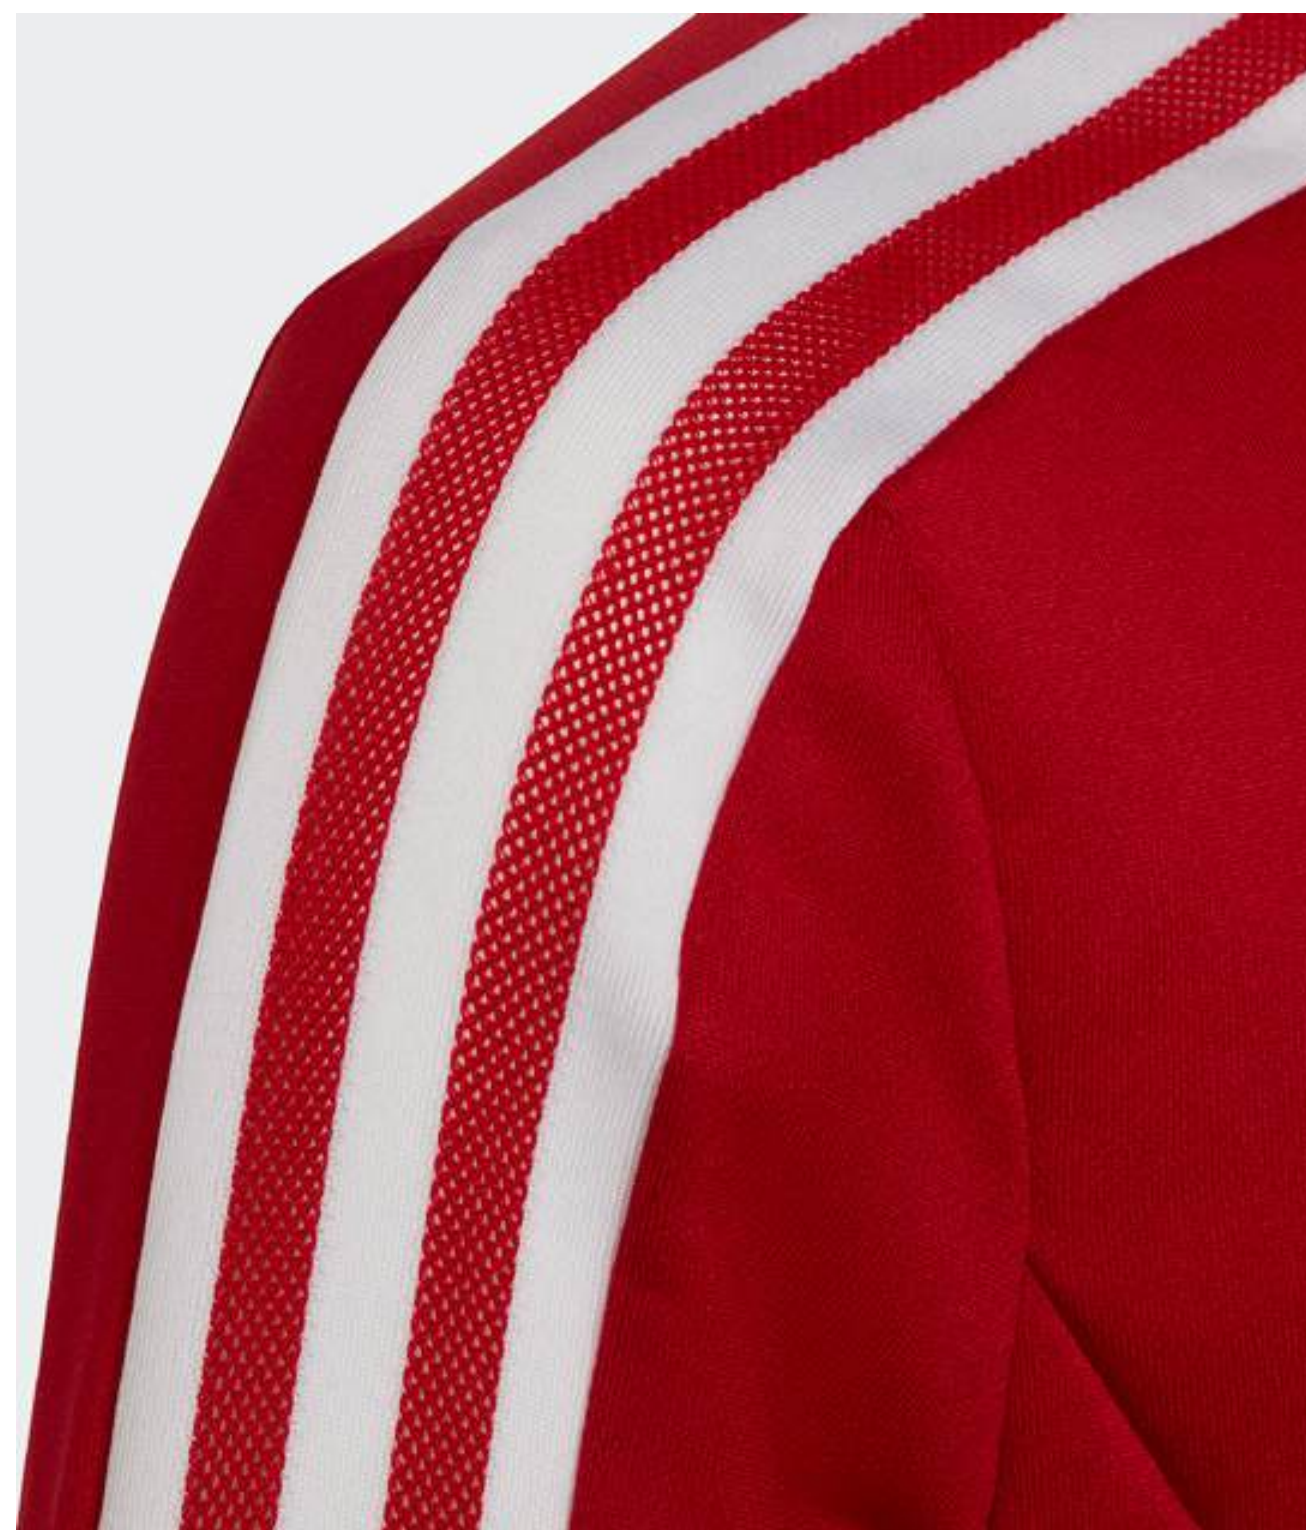

- Классический крой, слегка расширенный в корпусе; прямой силуэт
- Круглый вырез
- Модель без рукавов
- Сетчатый материал: 100% полиэстер
- Отводящая влагу ткань с технологией Climalite

ДОСТУПНЫЕ РАЗМЕРЫ

S	M	L	XL
---	---	---	----

FI4188
brcyan

FI4189
byello

CON22 TR TOP Y

Тренировочная коллекция

О МОДЕЛИ

Детская олимпийка Condivo 22

- Облегающий крой
- Низкий воротник-стойка
- Материал: 100% переработанный полиэстер
- Технология AEROREADY впитывающий влагу материал