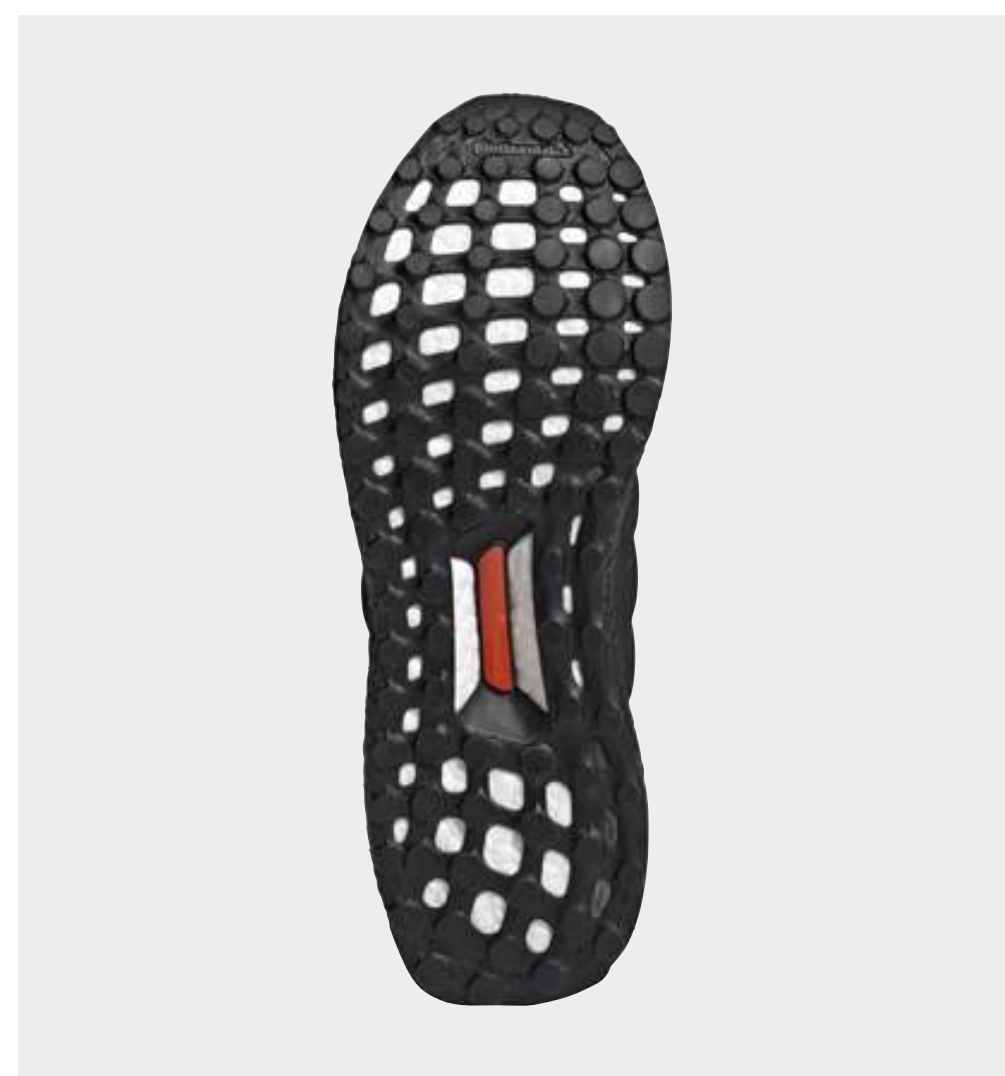

ULTRABOOST 4.0

FY9121
cblack/cblack/actred

О МОДЕЛИ

Кроссовки ULTRABOOST 4.0 DNA

- Цельный, плотно облегающий верх
- Шнуровка
- Трикотажный верх adidas Primeknit
- Каркас в средней части стопы и поддерживающий пяточный каркас
- Промежуточная подошва Boost
- Гибкая подметка Stretchweb из резины Continental™

ДОСТУПНЫЕ РАЗМЕРЫ

6	6,5	7	7,5	8	8,5	9	9,5
10	10,5	11	11,5	12	12,5	13,5