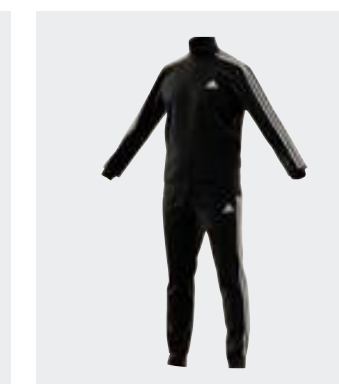

ДОСТУПНЫЕ РАЗМЕРЫ

5	6	7	8	9	10	11	12	14	16

GK9658
legink/white

GK9651
black/white

Lifestyle