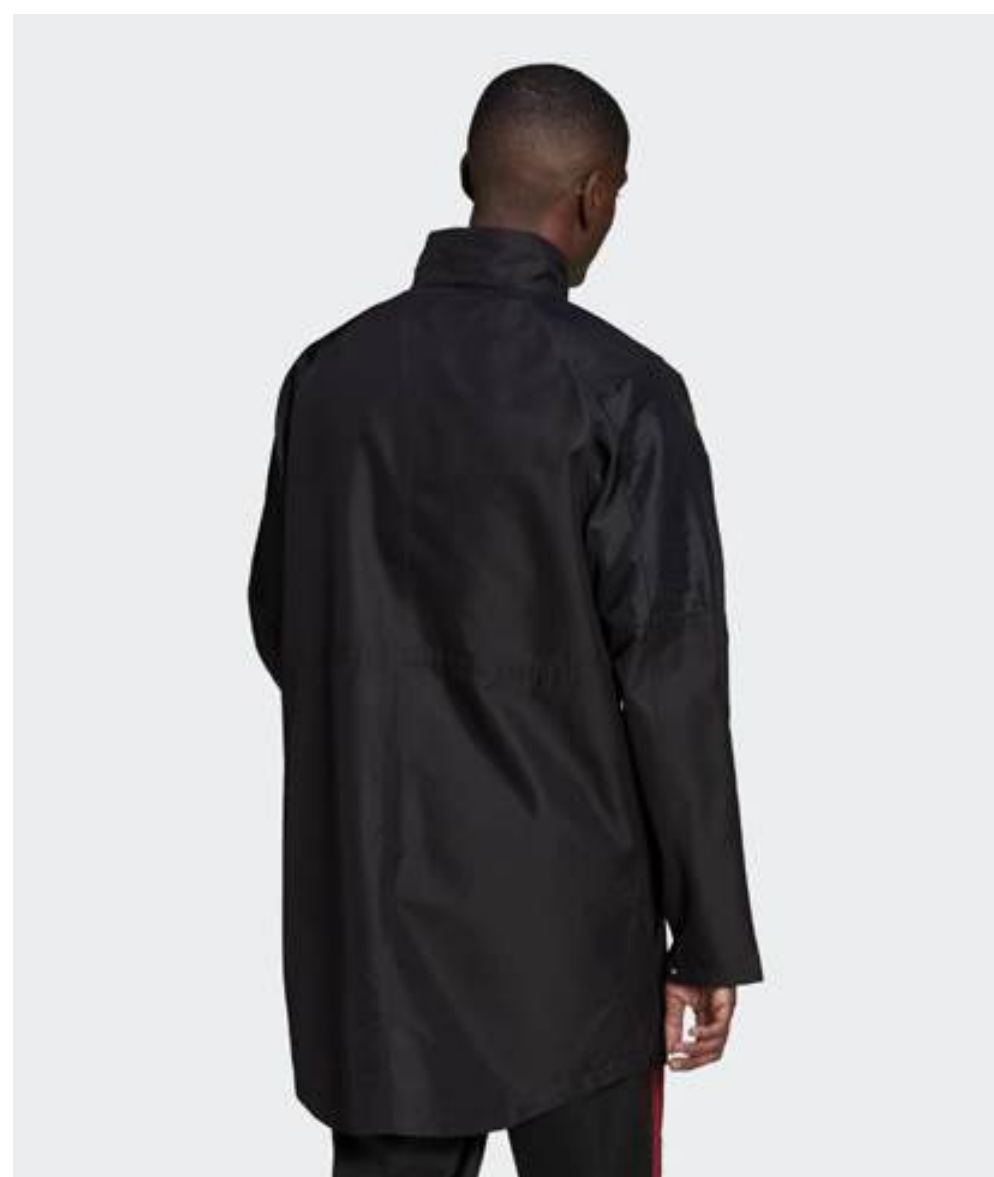

TIRO PARKA

О МОДЕЛИ

Куртка Tiro

- Классический крой
- Застежка на молнию, капюшон, высокий воротник
- Материал: 100% переработанный полиэстер, добби
- Карманы на молнии
- Манжеты с регулируемой застежкой
- Удлиненная задняя часть

ДОСТУПНЫЕ РАЗМЕРЫ

XS	S	M	L	XL	2XL

H60013
black

Lifestyle

ЭКОЛОГИЧНО