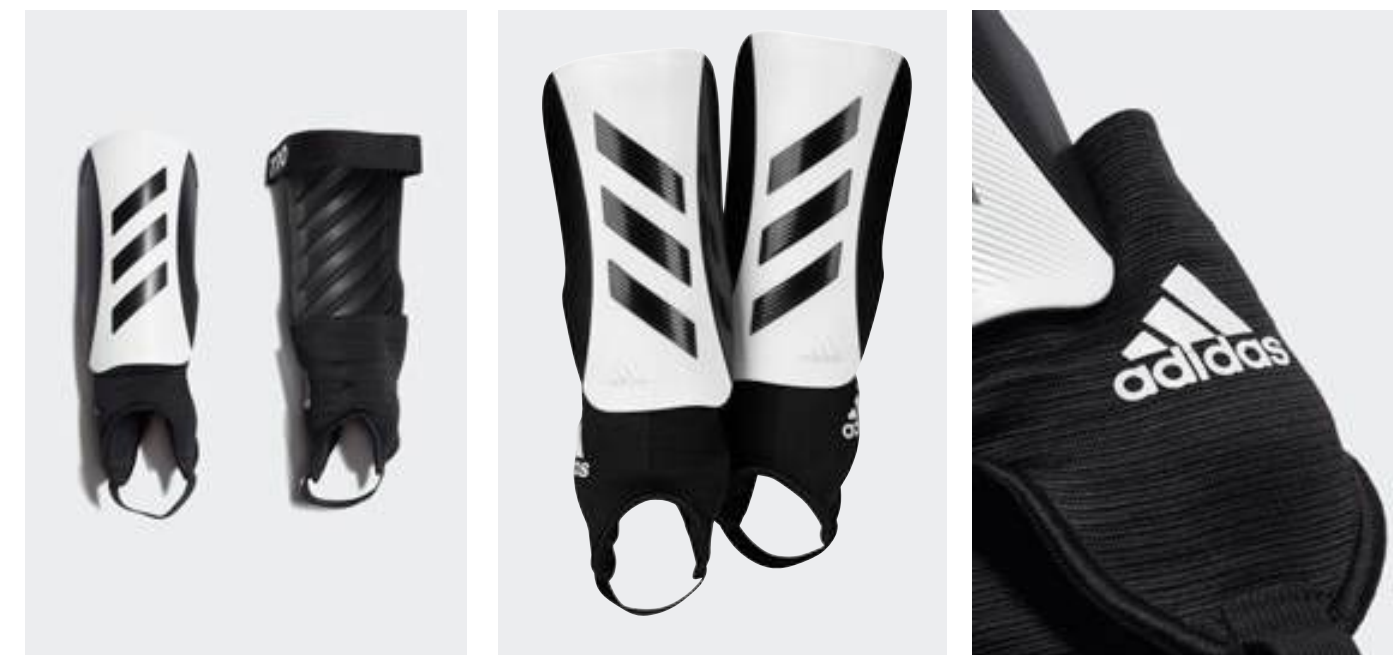

TIRO SG MTC

GK3537

white/black/black

О МОДЕЛИ

Щитки adidas Tiro League Shin Guards

- Состав: 95% полипропилен, 5% термопластический каучук
- Жесткий щит
- Застежка на ремешок

ДОСТУПНЫЕ РАЗМЕРЫ

S	M	L