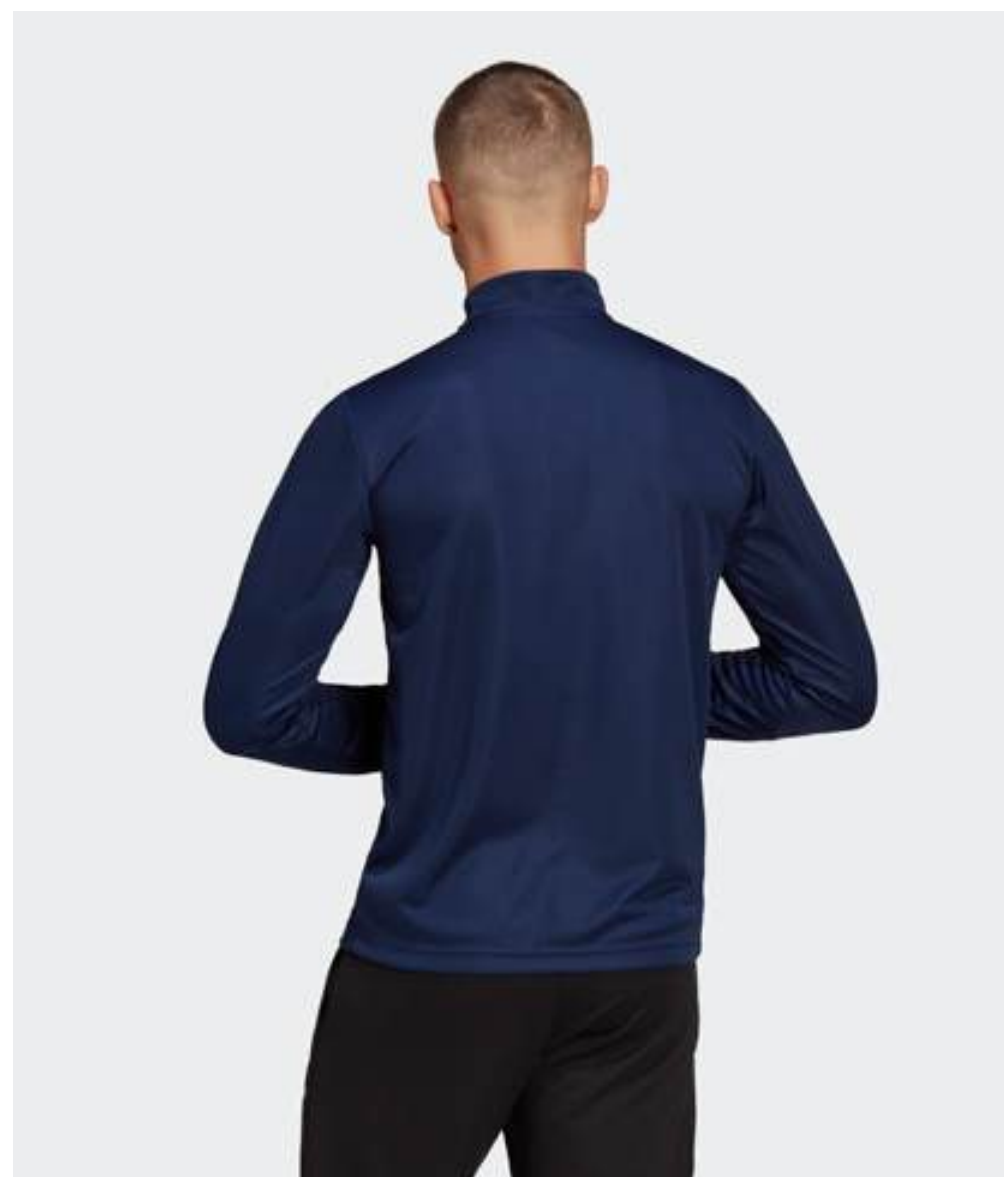

ДОСТУПНЫЕ РАЗМЕРЫ

XS	S	M	L	XL	2XL
----	---	---	---	----	-----

HB0581
black

H57472
tenabl

HG6299
tepore

Тренировочная коллекция

ENT22 TR TOP

О МОДЕЛИ